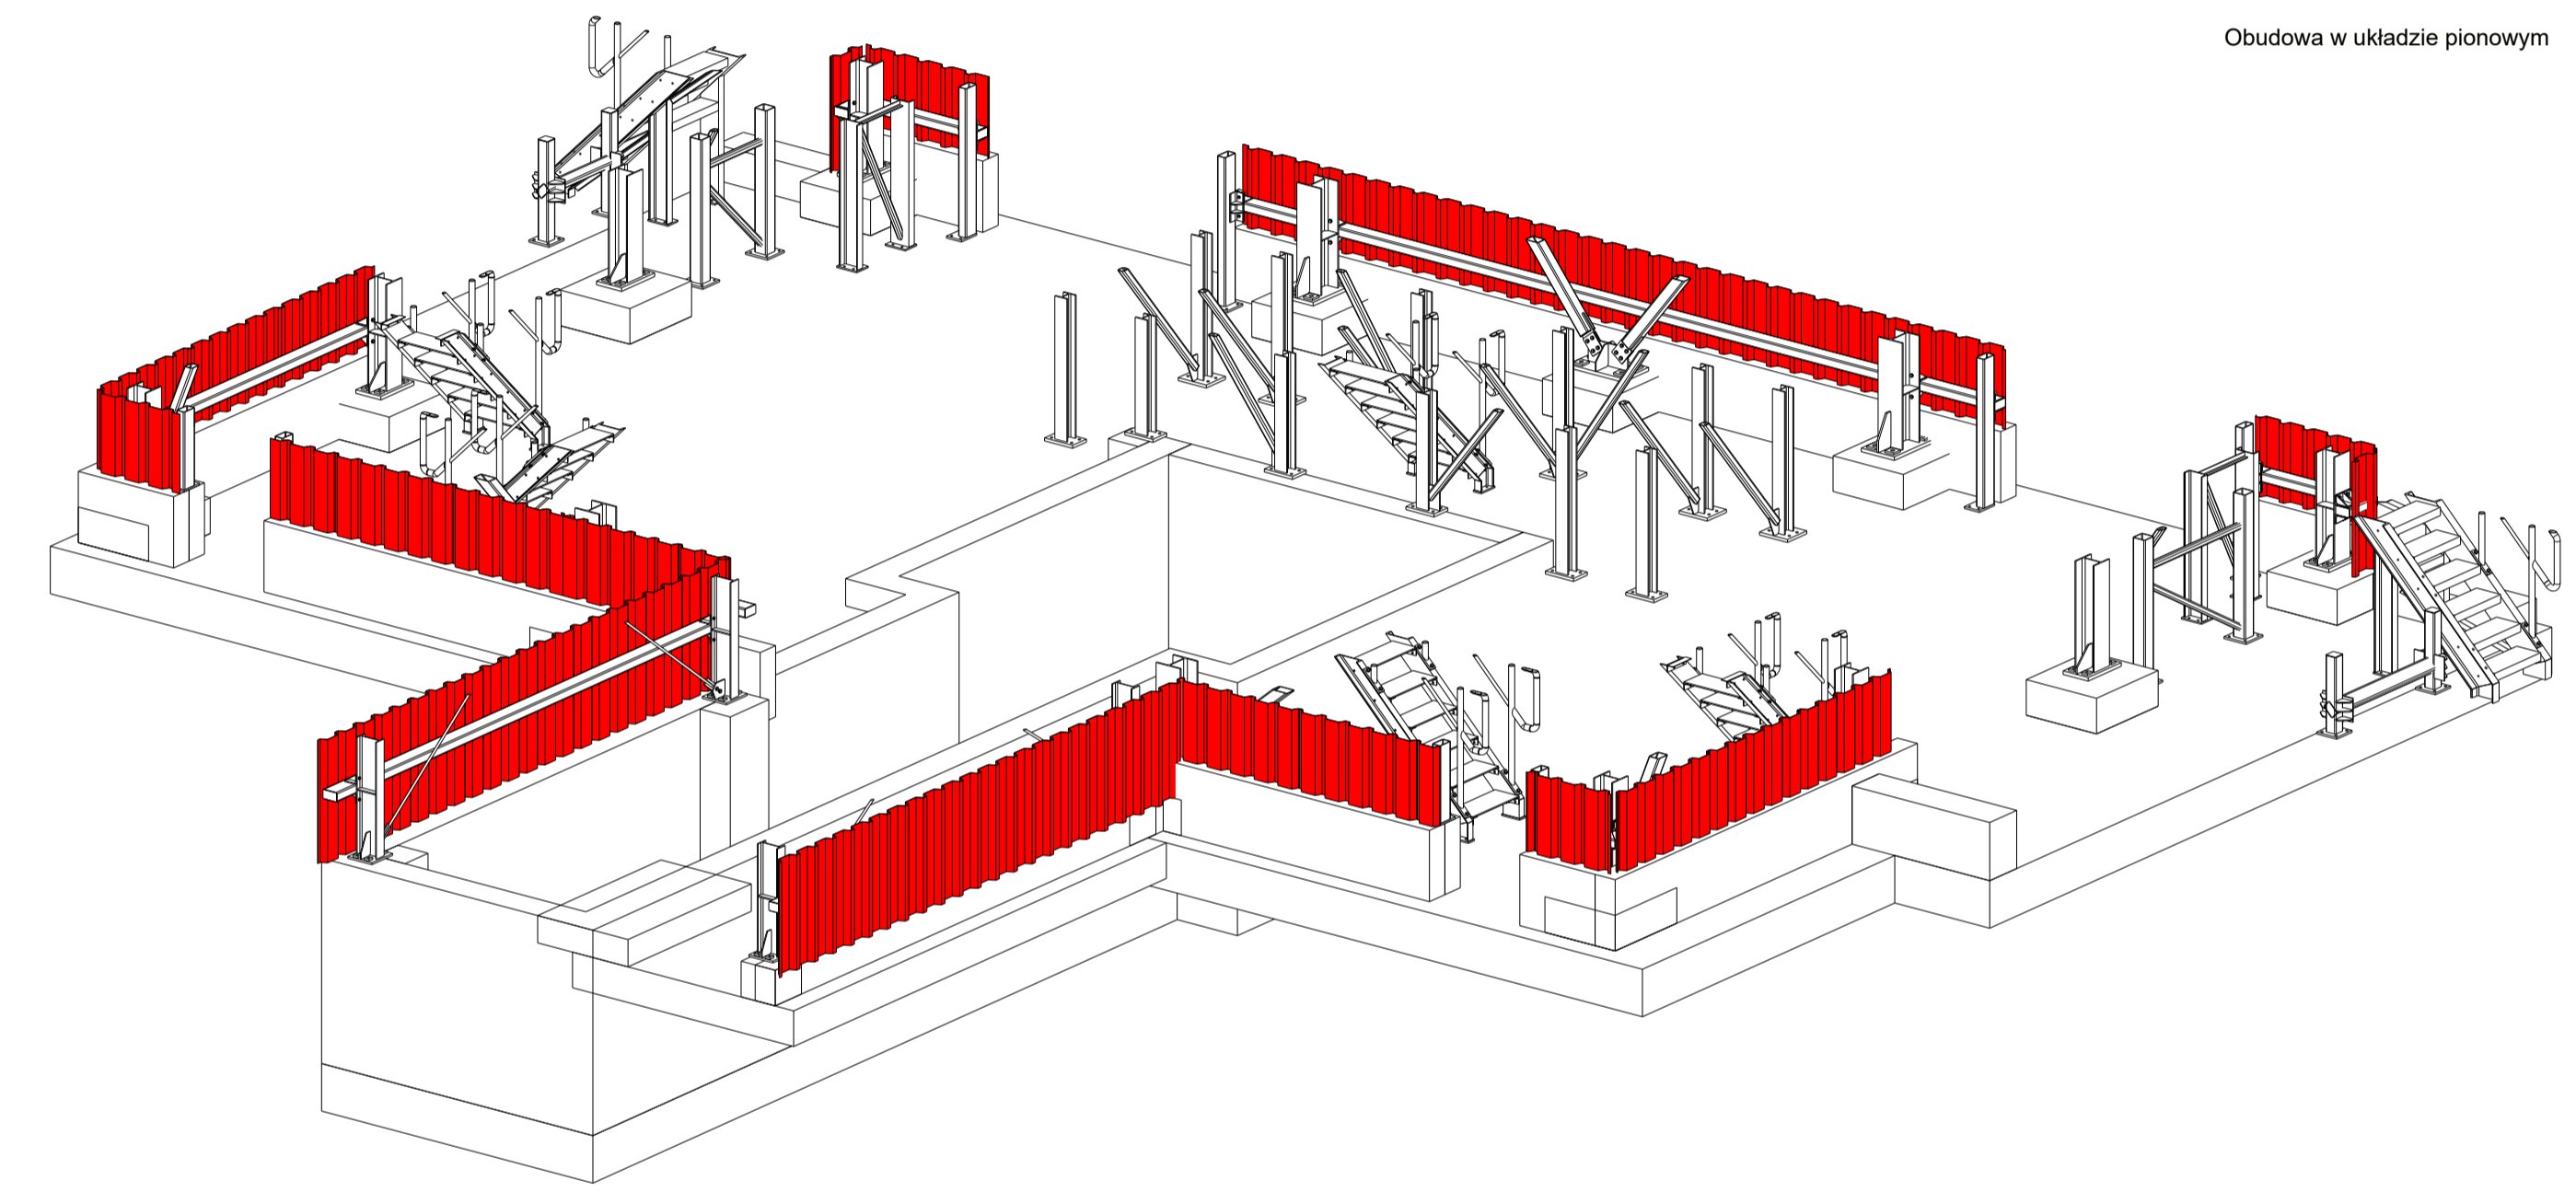

Obudowa w układzie pionowym