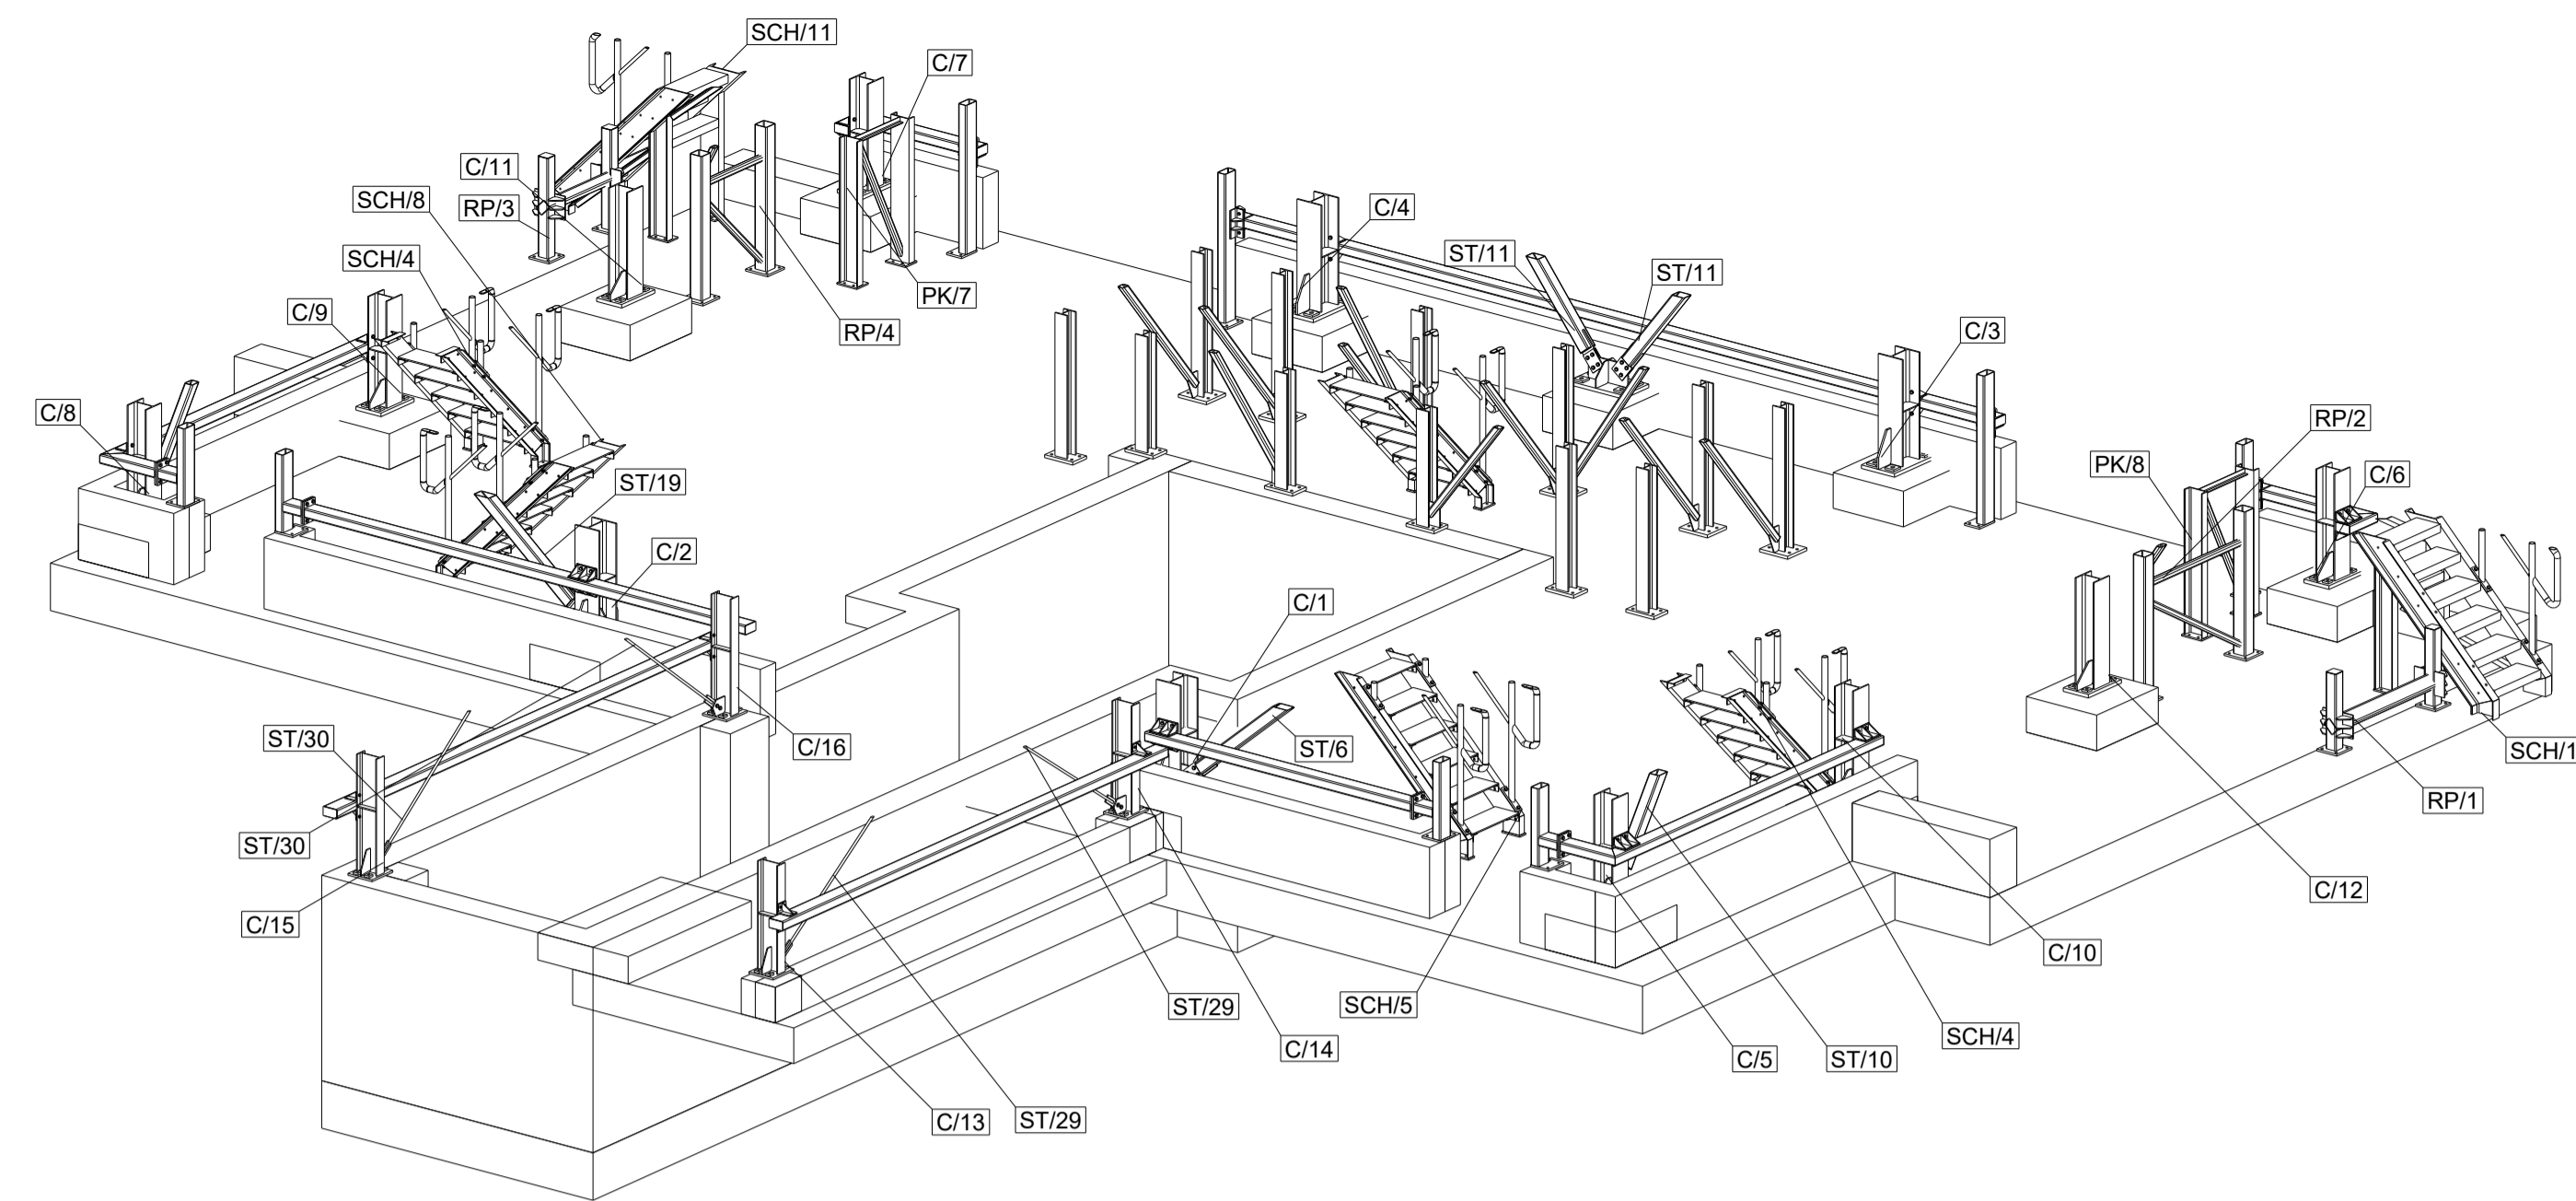

Rzut poziomu +/- 0.00
1:50