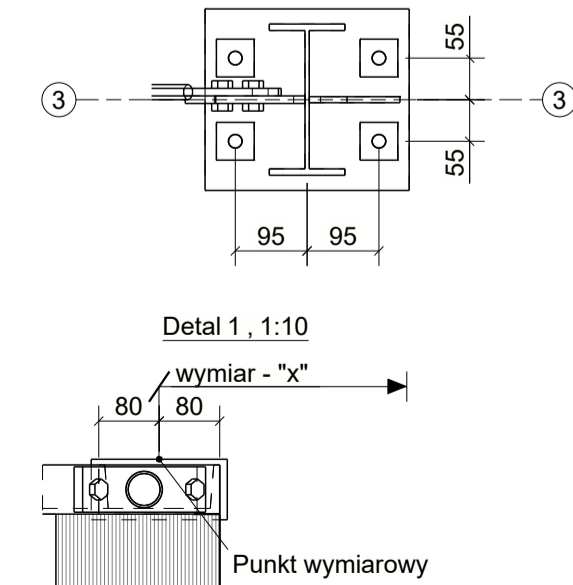

Detal I, 1:10

UWAGI:

1. Pozymy podano w m wymiary w mm.

MATERIAŁY:

Stal konstrukcyjna: S355JR/ S355JRH

+/-0,000=184,80m n.p.m.