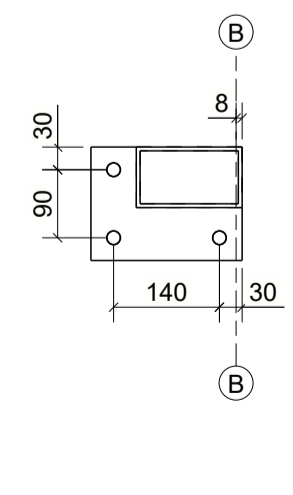

UWAGI:

1. Pozymy podano w m wymiary w mm.

MATERIAŁY:

Stal konstrukcyjna: S355JR/ S355JRH

+/-0,000=184,80m n.p.m.