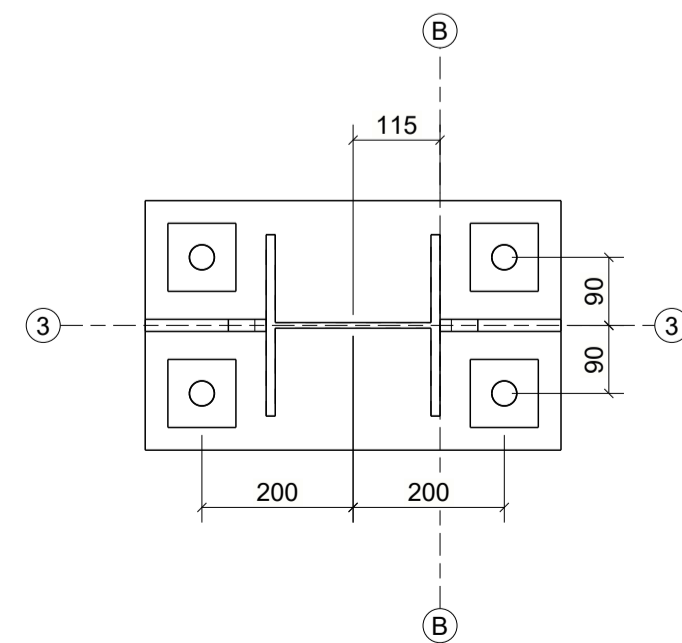

UWAGI:

1. Pozymy podano w m wymiary w mm.

MATERIAŁY:

Stal konstrukcyjna: S355JR/ S355JRH

+/-0,000=184,80m n.p.m.