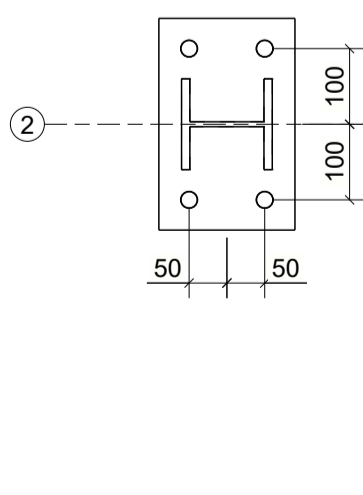

UWAGI:

1. Pozymy podano w m wymiary w mm.

MATERIAŁY:

Stal konstrukcyjna: S355JR/ S355JRH

+/-0,000=184,80m n.p.m.