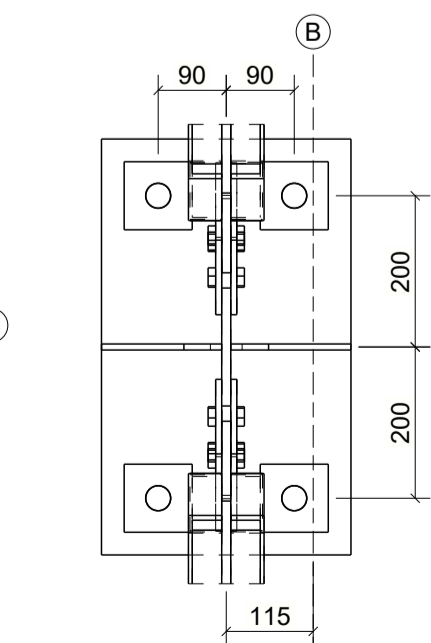

UWAGI:

1. Pozymy podano w m wymiary w mm.

MATERIAŁY:

Stal konstrukcyjna: S355JR/ S355JRH

+/-0,000=184,80m n.p.m.