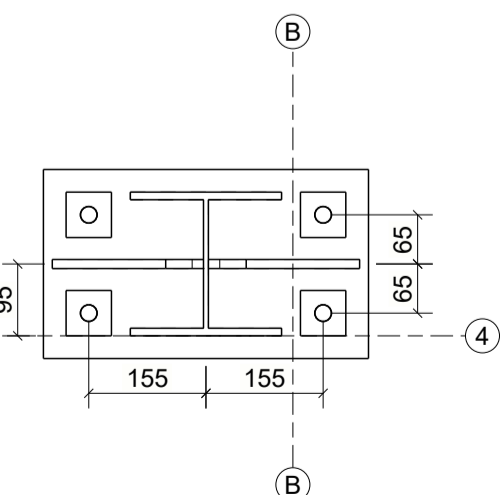

UWAGI:

1. Pozymy podano w m wymiary w mm.

MATERIAŁY:

Stal konstrukcyjna: S355JR/ S355JRH

+/-0,000=184,80m n.p.m.