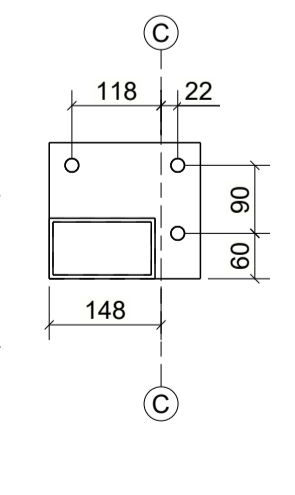

UWAGI:

1. Pozymy podano w m wymiary w mm.

MATERIAŁY:

Stal konstrukcyjna: S355JR/ S355JRH

+/-0,000=184,80m n.p.m.