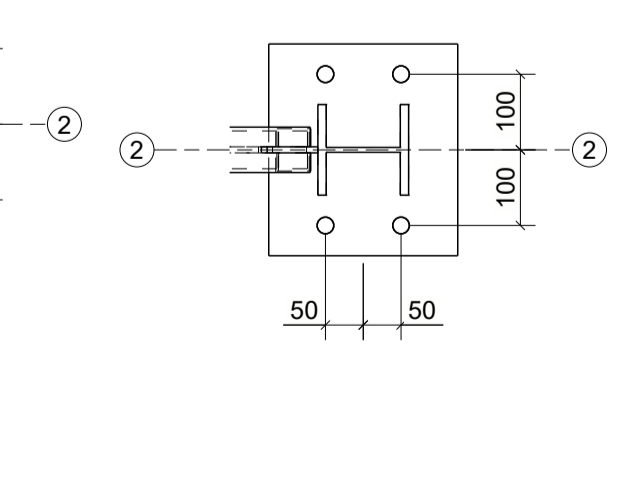

UWAGI:

1. Pozymy podano w m wymiary w mm.

MATERIAŁY:

Stal konstrukcyjna: S355JR/ S355JRH

+/-0,000=184,80m n.p.m.