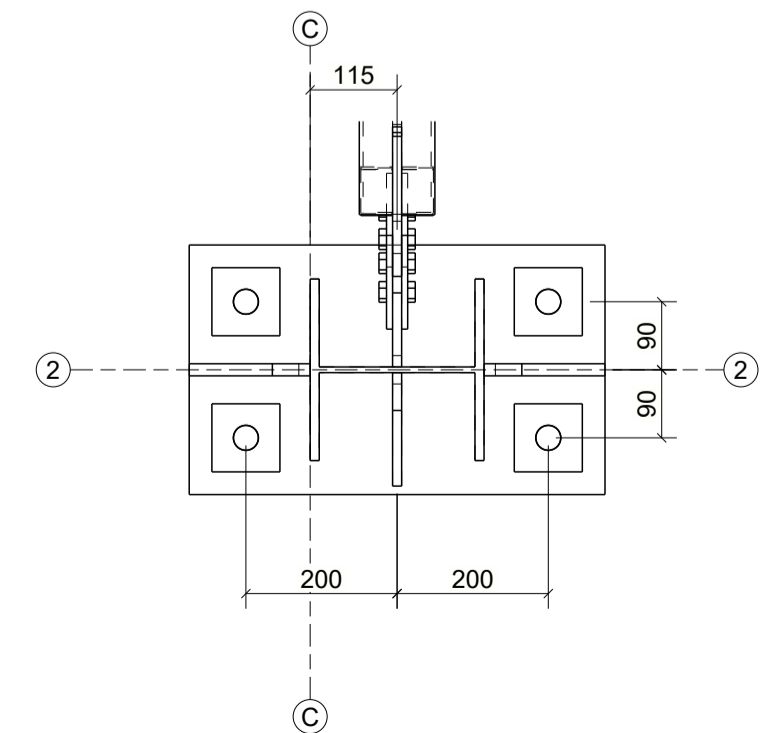

Detal H, 1:10

UWAGI:

1. Pozymy podano w m wymiary w mm.

MATERIAŁY:

Stal konstrukcyjna: S355JR/ S355JRH

+/-0,000=184,80m n.p.m.