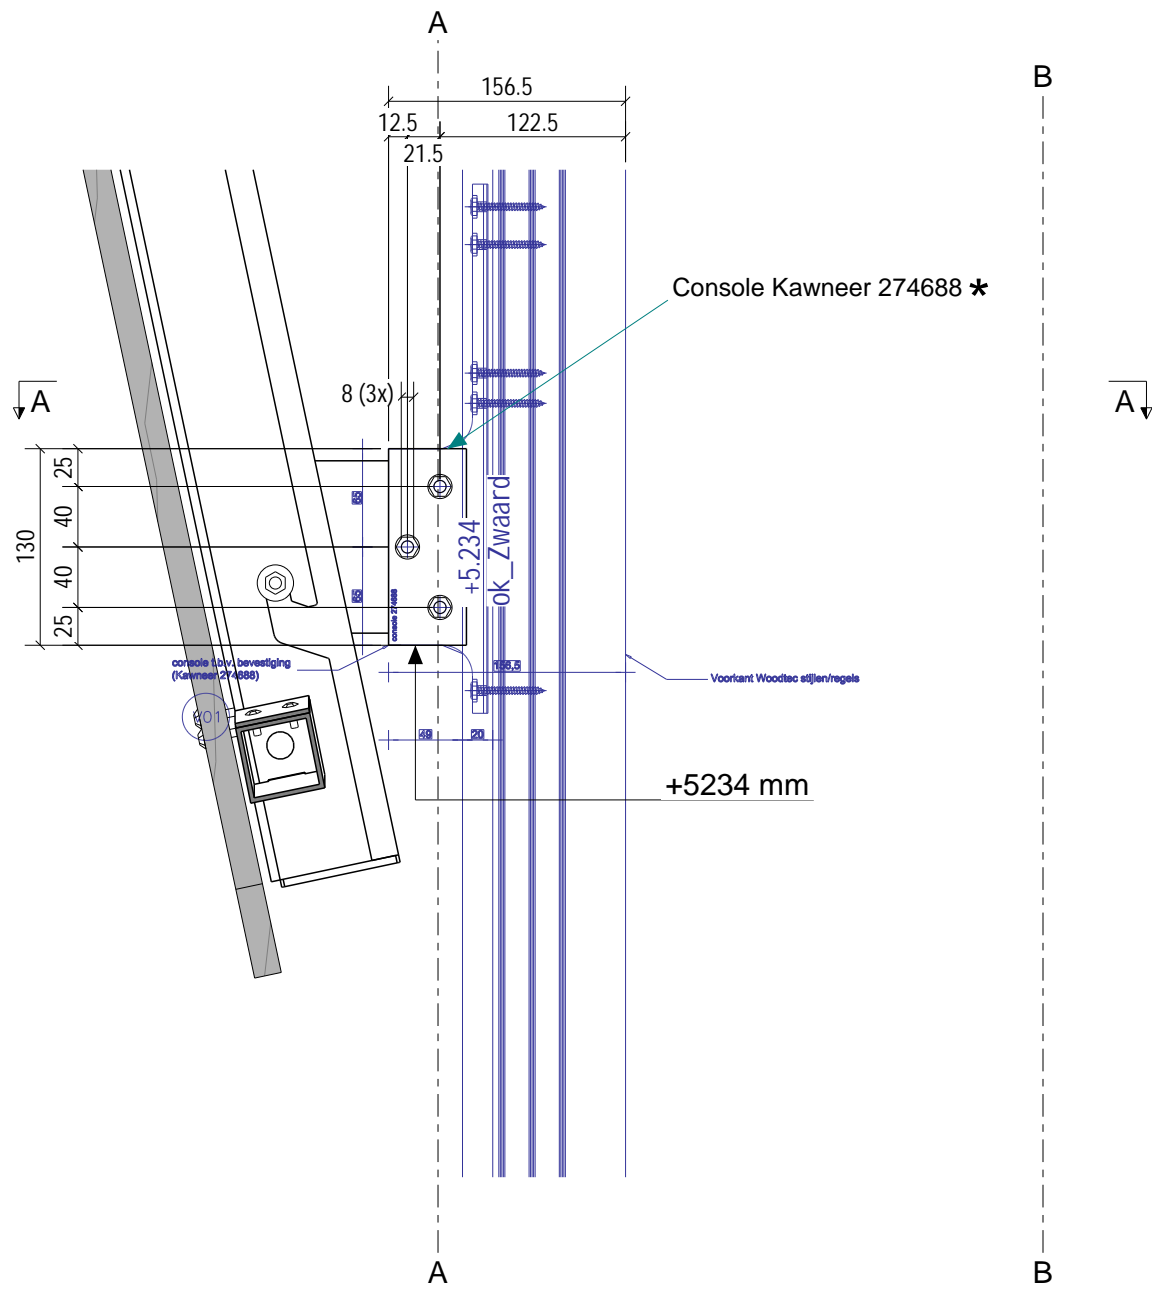

dsn A - A, 1:5

Detail vliesgevel
Schaal 1:5

metadecor

Eckertstraat 75 T. +31 (0)38 331 8181 info@metadecor.nl
8263 CB Kampen F. +31 (0)38 331 0539 www.metadecor.nl

BENAMING:

HSC Zuidwolde -
MD Detail koppeling aan vliesgevel

PROJECTIE

FORMAAT

A3

TOLERANTIES VLGS. DIN 7168

TOLERANTIEKLASSE : MIDDEL

SCHAAL	1:5	DATE
GETEKEND	AB	09.03.2023
GECONTR.		
GOEDGEK.		

KLANT:

TEK.NR. / ORDERNUMMER:
P10811G[22]