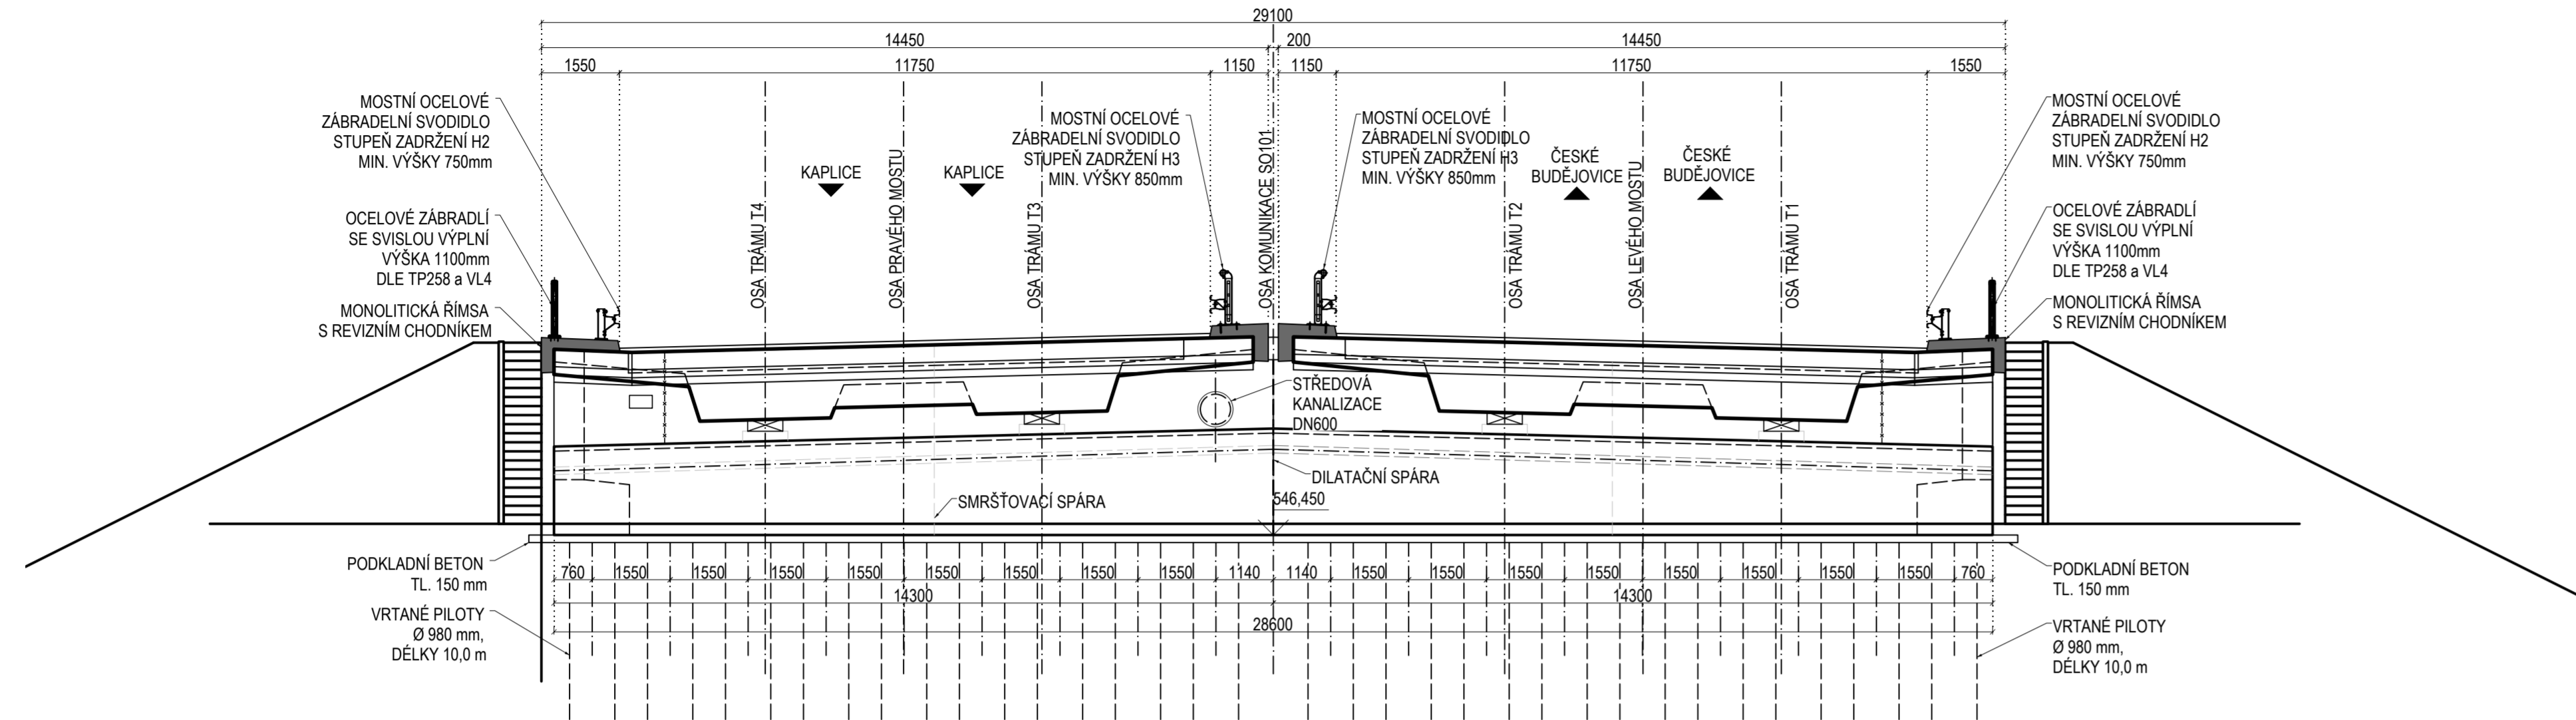

ŘEZ OSOU ULOŽENÍ OPĚRY O00
S POHLEDEM NA LÍC OPĚRY
M 1:100

ŘEZ OSOU ULOŽENÍ OPĚRY O50
S POHLEDEM NA LÍC OPĚRY
M 1:100