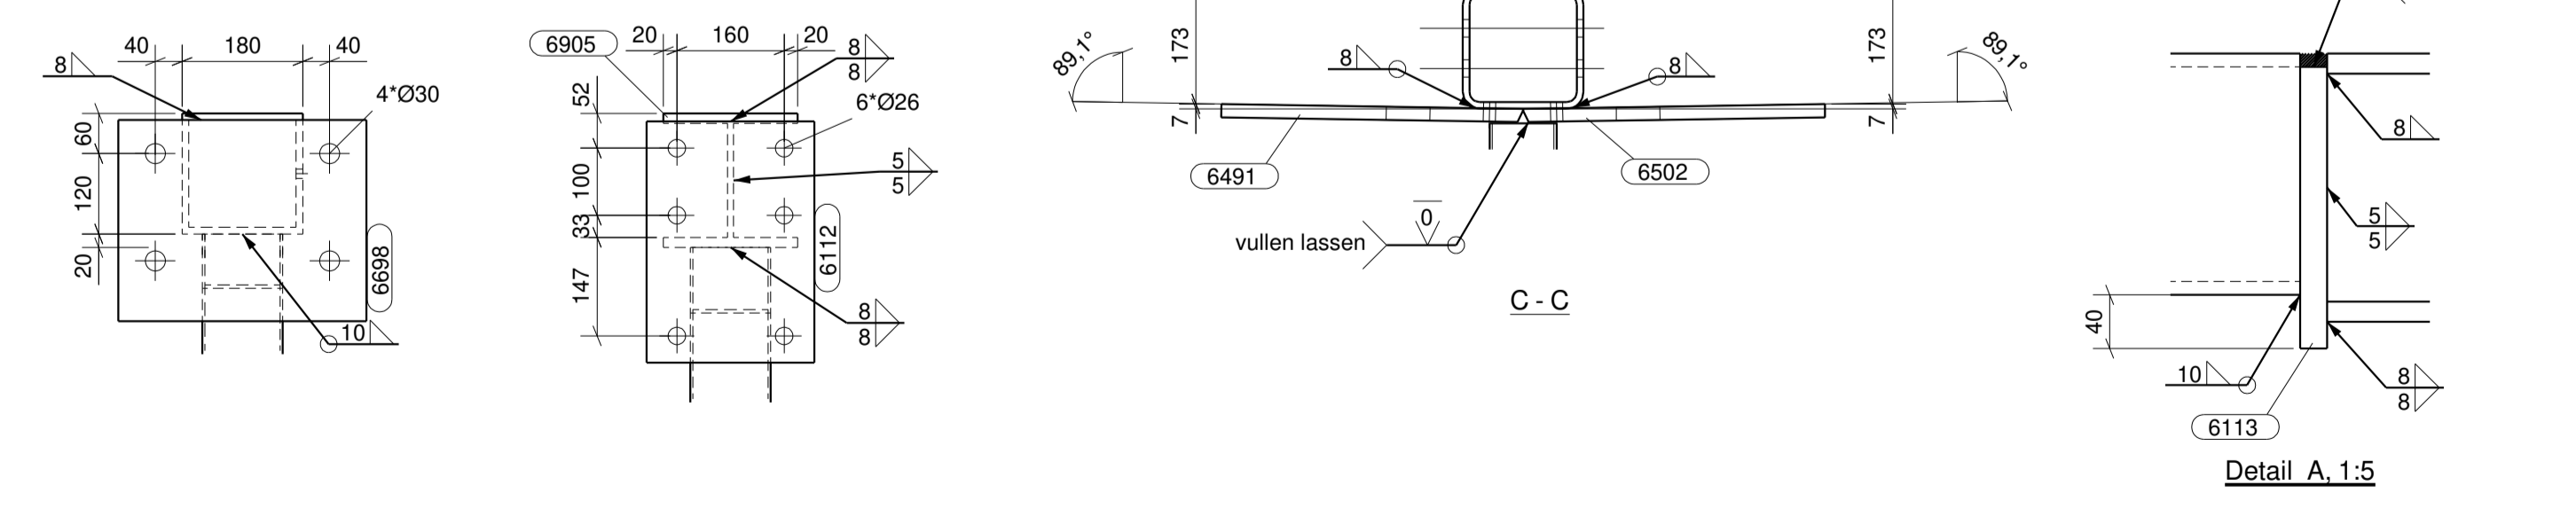

MERKENPOSTLIJST		Merk: SPB2		lengte (mm): 13125		Aantal: 1		Vracht: 356	
OPMERKING:	zeeg-50mm	Material	aanst	Lengte (mm)	Overst. Stk.	Samensteller:	Naam	Stuks	Paraf
2285	K01204	S25UR	1	1196	15,0				
2292	K01204	S25UR	1	9370	41,6				
2296	K01104	S50UR	1	1249	13,2				
2297	K01204	S25UR	1	1300	17,5				
2298	K01104	S50UR	1	1218	12,9				
2300	K01204	S25UR	1	1282	12,9				
4415	K01704	S75UR	1	1034	9,0				
4426	K01204	S25UR	1	1051	13,2				
6112	STFRP300	S50UR	1	380	14,4				
6113	STFRP300	S25UR 210	1	212	8,4				
6417	K01704	S75UR	3	181	27,9				
6441	STFRP490	S25UR 210	1	851	47,2				
6442	STFRP490	S50UR	1	831	47,2				
6473	K01204	S25UR	2	104	27,2				
6488	STFRP300	S50UR	1	370	17,4				
6490	H0100	S50UR	1	350	15,4				
SPB2	K01810	S50UR	1	2798	68,2				

Totaal per merk: 13643