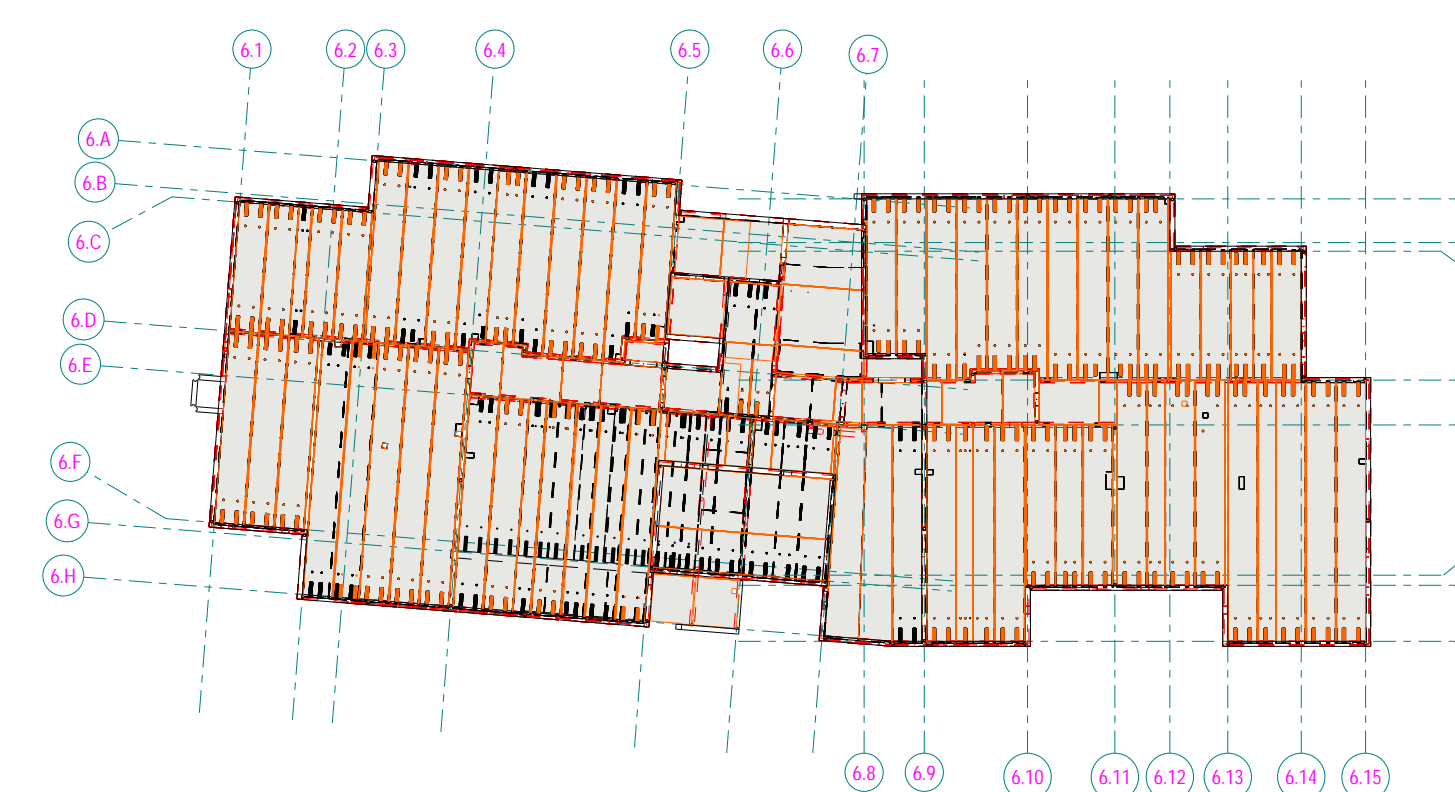

E4 - E4  
1:60

Block 6: Key Plan

**PRECAST**

www.precast.pl  
contact@precast.pl  
+48 722 286 990

Drawing title :  
Carriglea Phase 2  
Block 6 Section