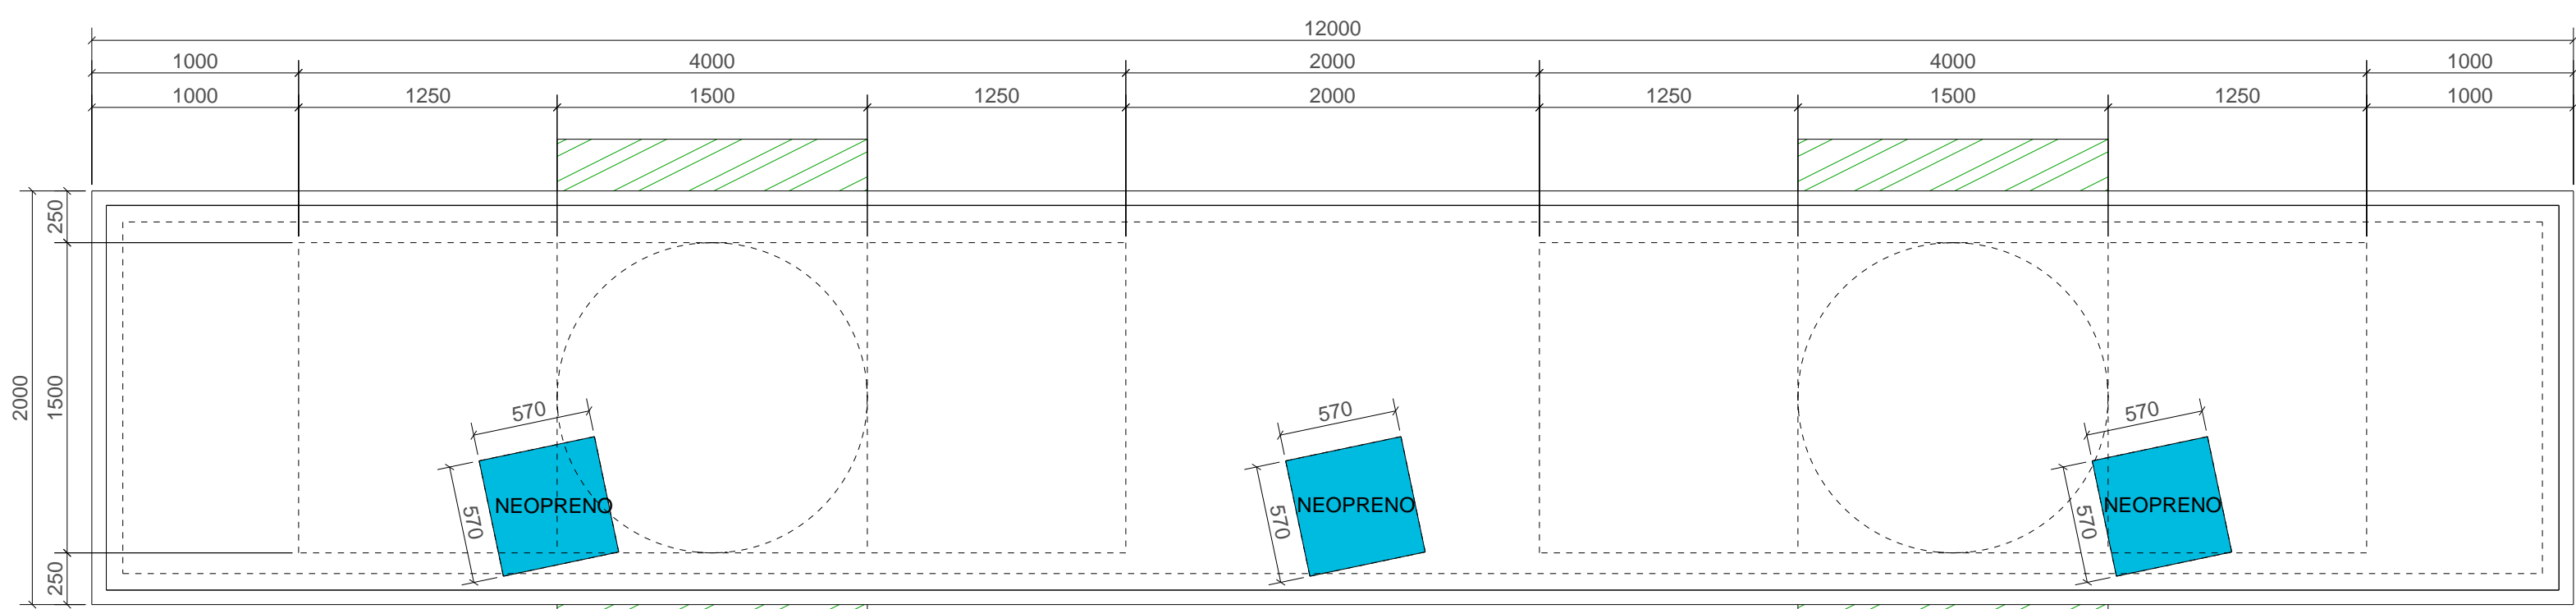

ALZADO - EJE 5
Esc: 1:25

VISTA LATERAL - EJE 5
Esc: 1:25

VISTA EN PLANTA - VIGA CABEZAL
Esc: 1:30

VISTA EN PLANTA - LOCALIZACIÓN GENERAL
Esc: 1:25