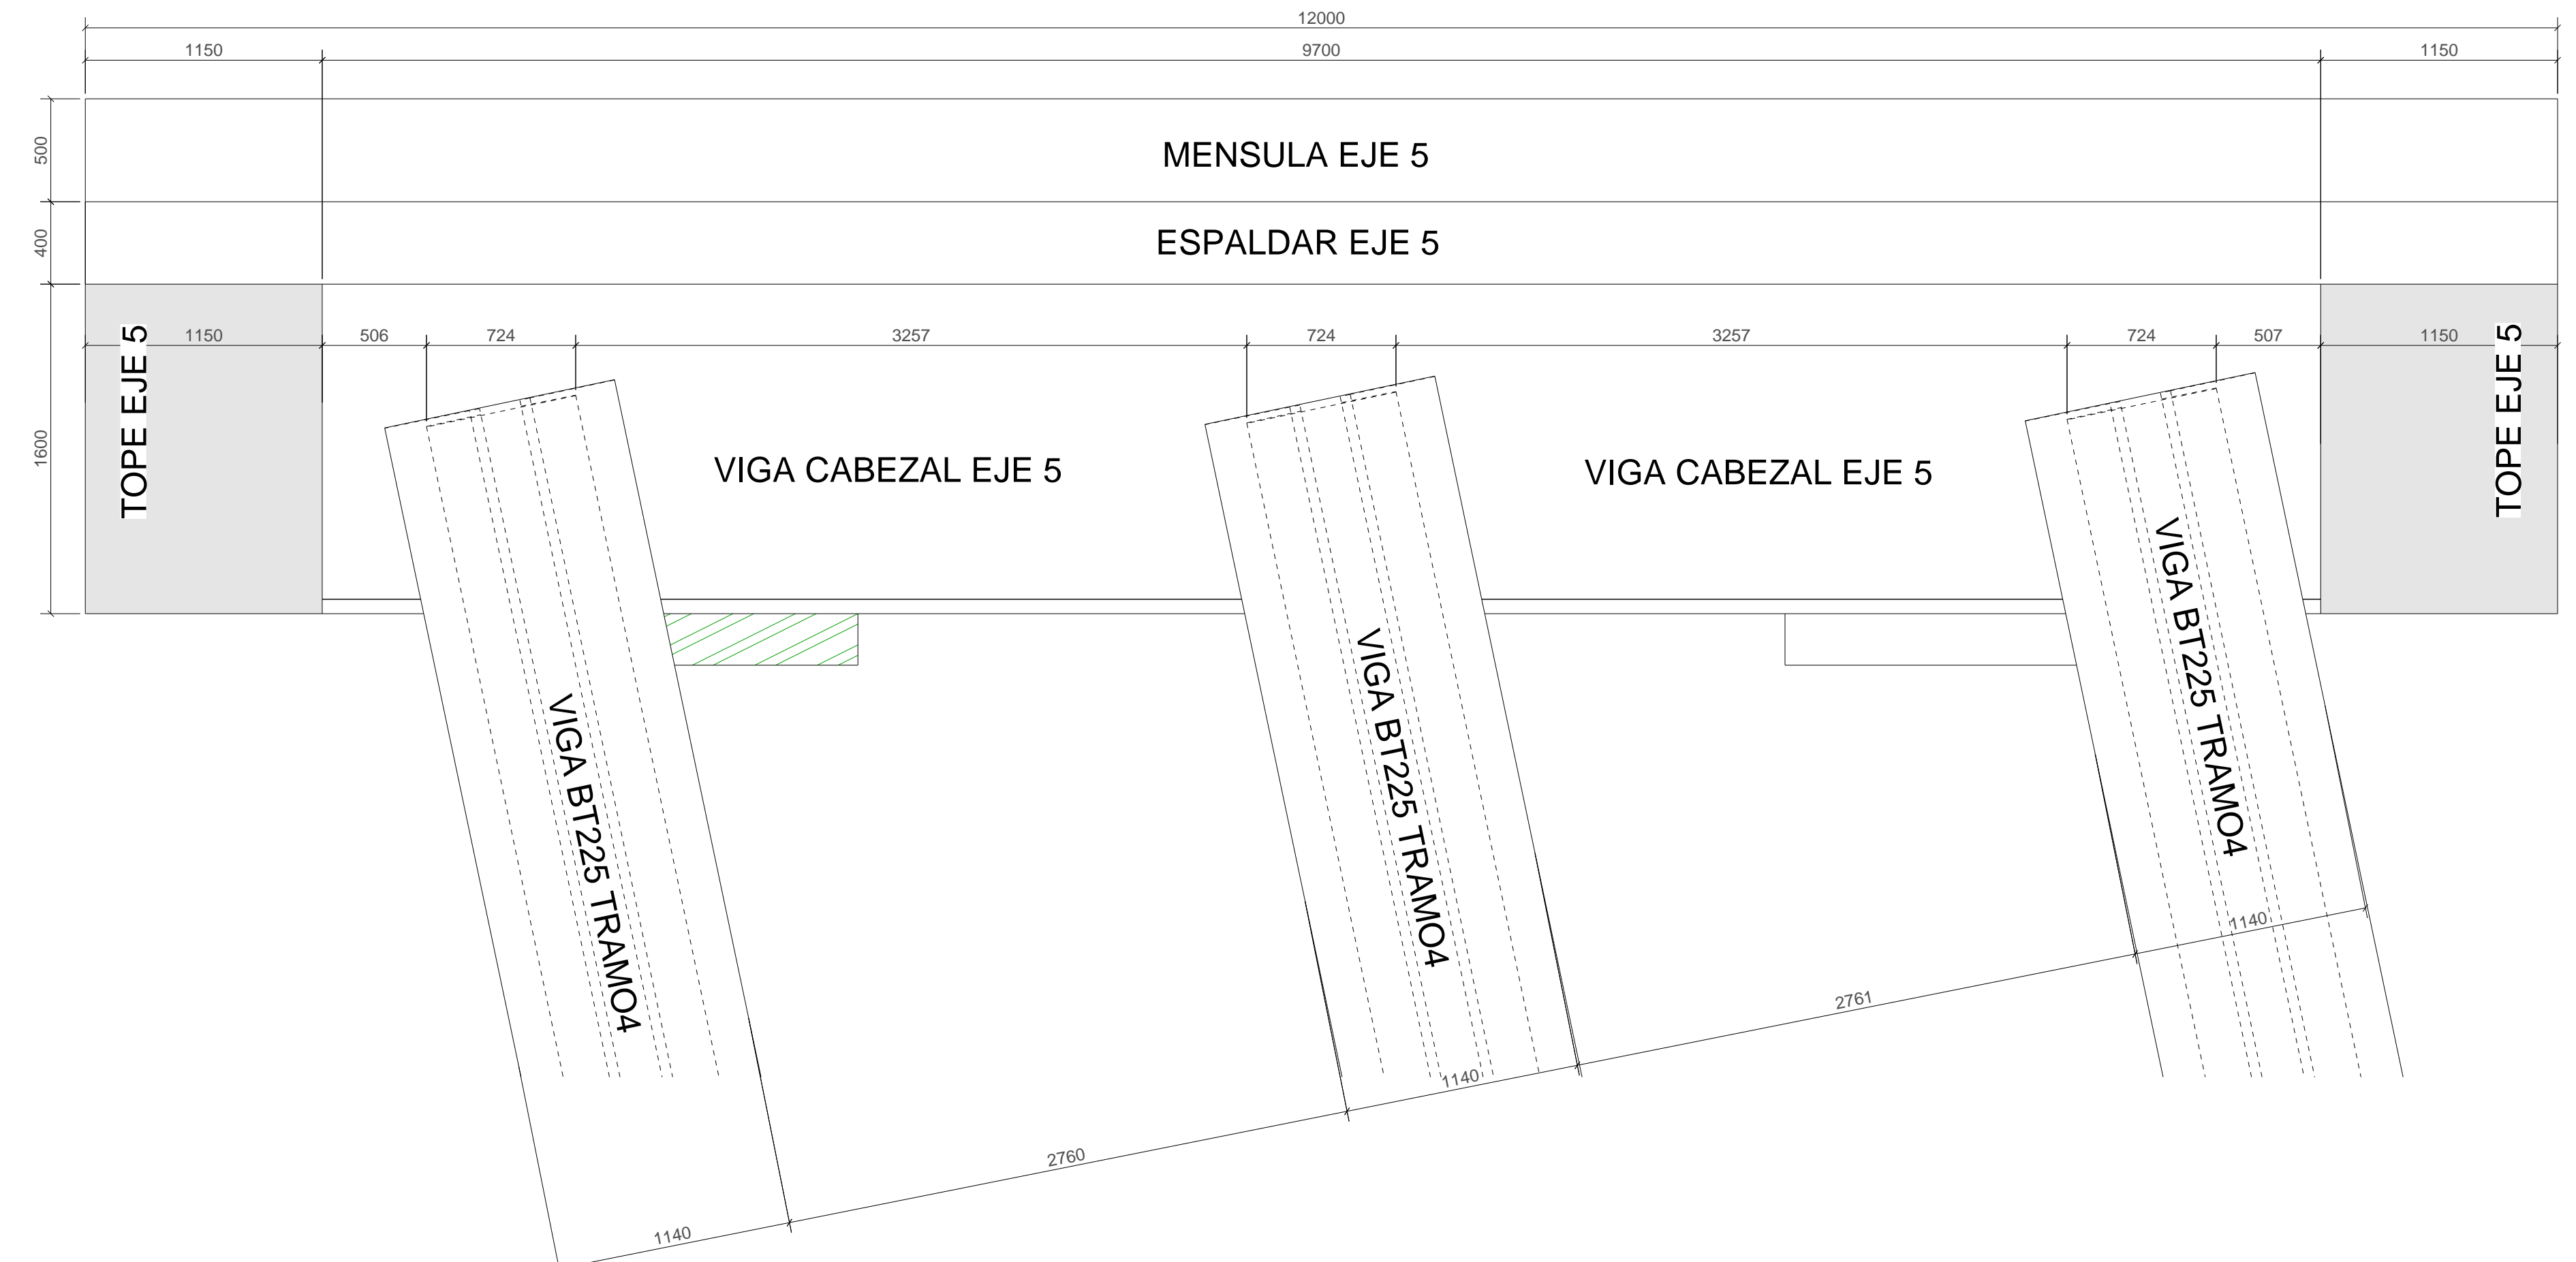

ALZADO - EJE 5
Esc: 1:25

VISTA LATERAL - EJE 5
Esc: 1:25

VISTA EN PLANTA - VIGA CABEZAL
Esc: 1:30

VISTA EN PLANTA - LOCALIZACIÓN GENERAL
Esc: 1:25