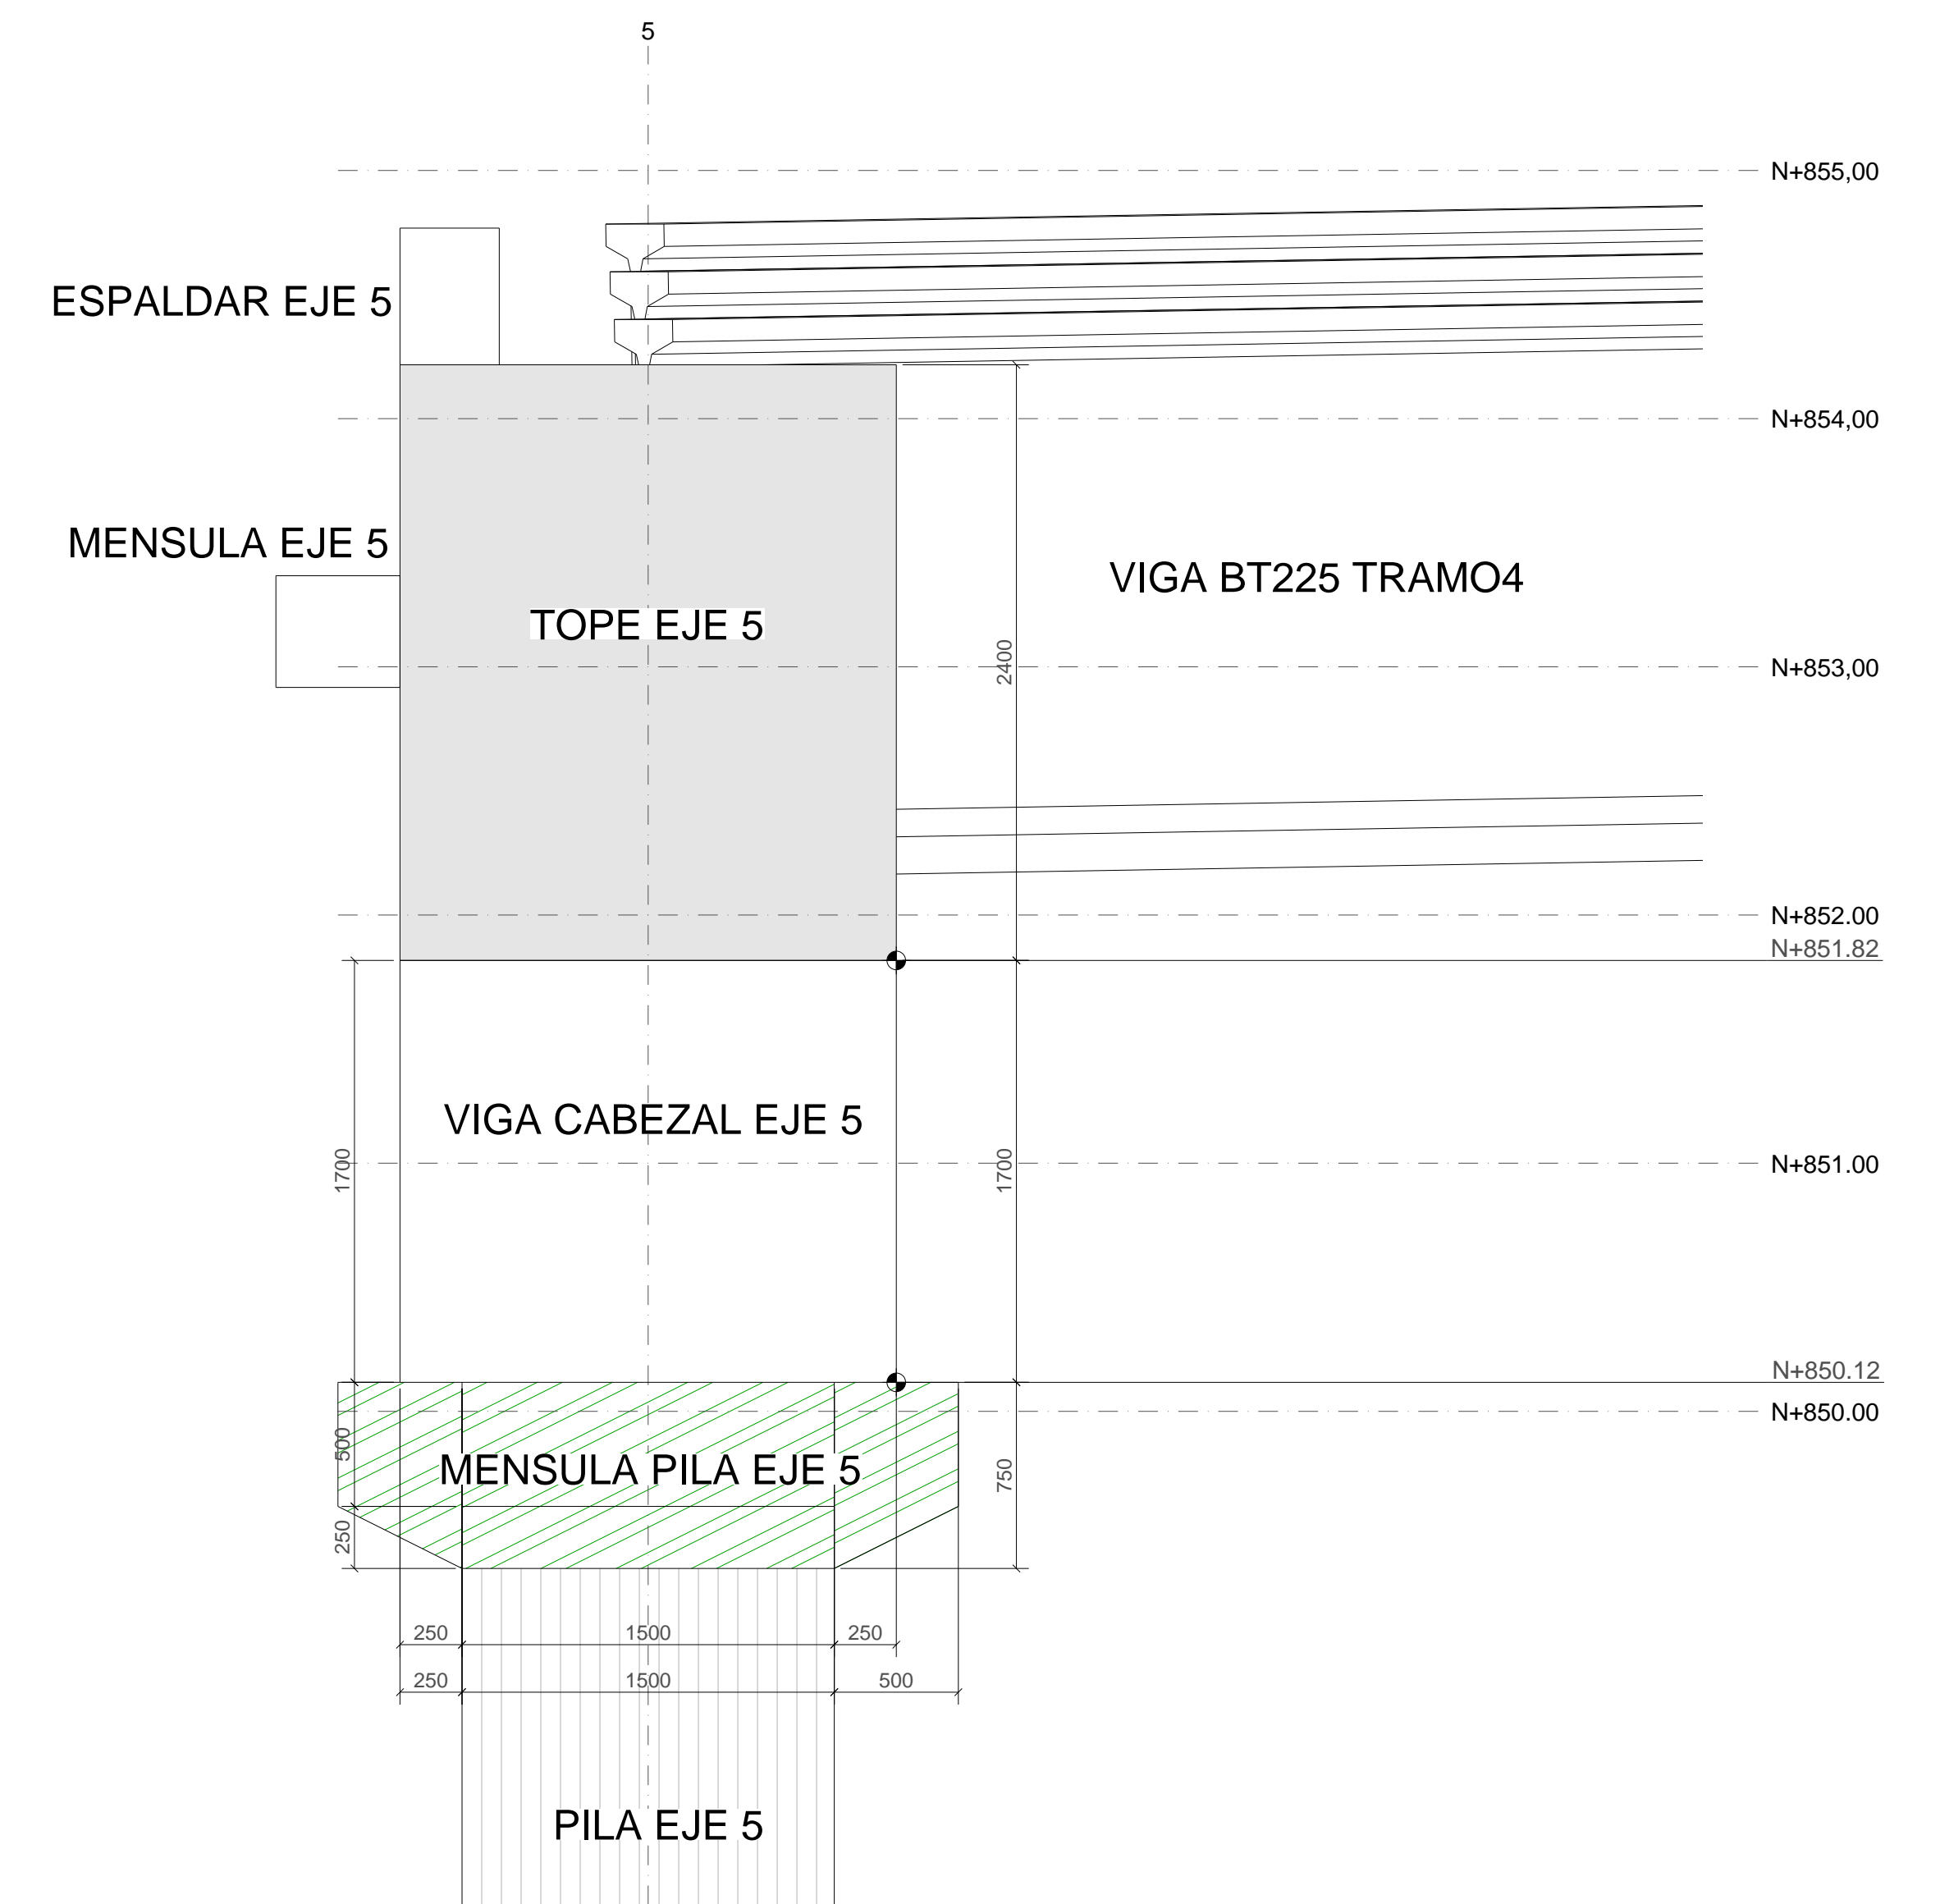

ALZADO - EJE 5
Esc: 1:25

VISTA LATERAL - EJE 5
Esc: 1:25

VISTA EN PLANTA - VIGA CABEZAL
Esc: 1:30

VISTA EN PLANTA - LOCALIZACIÓN GENERAL
Esc: 1:25