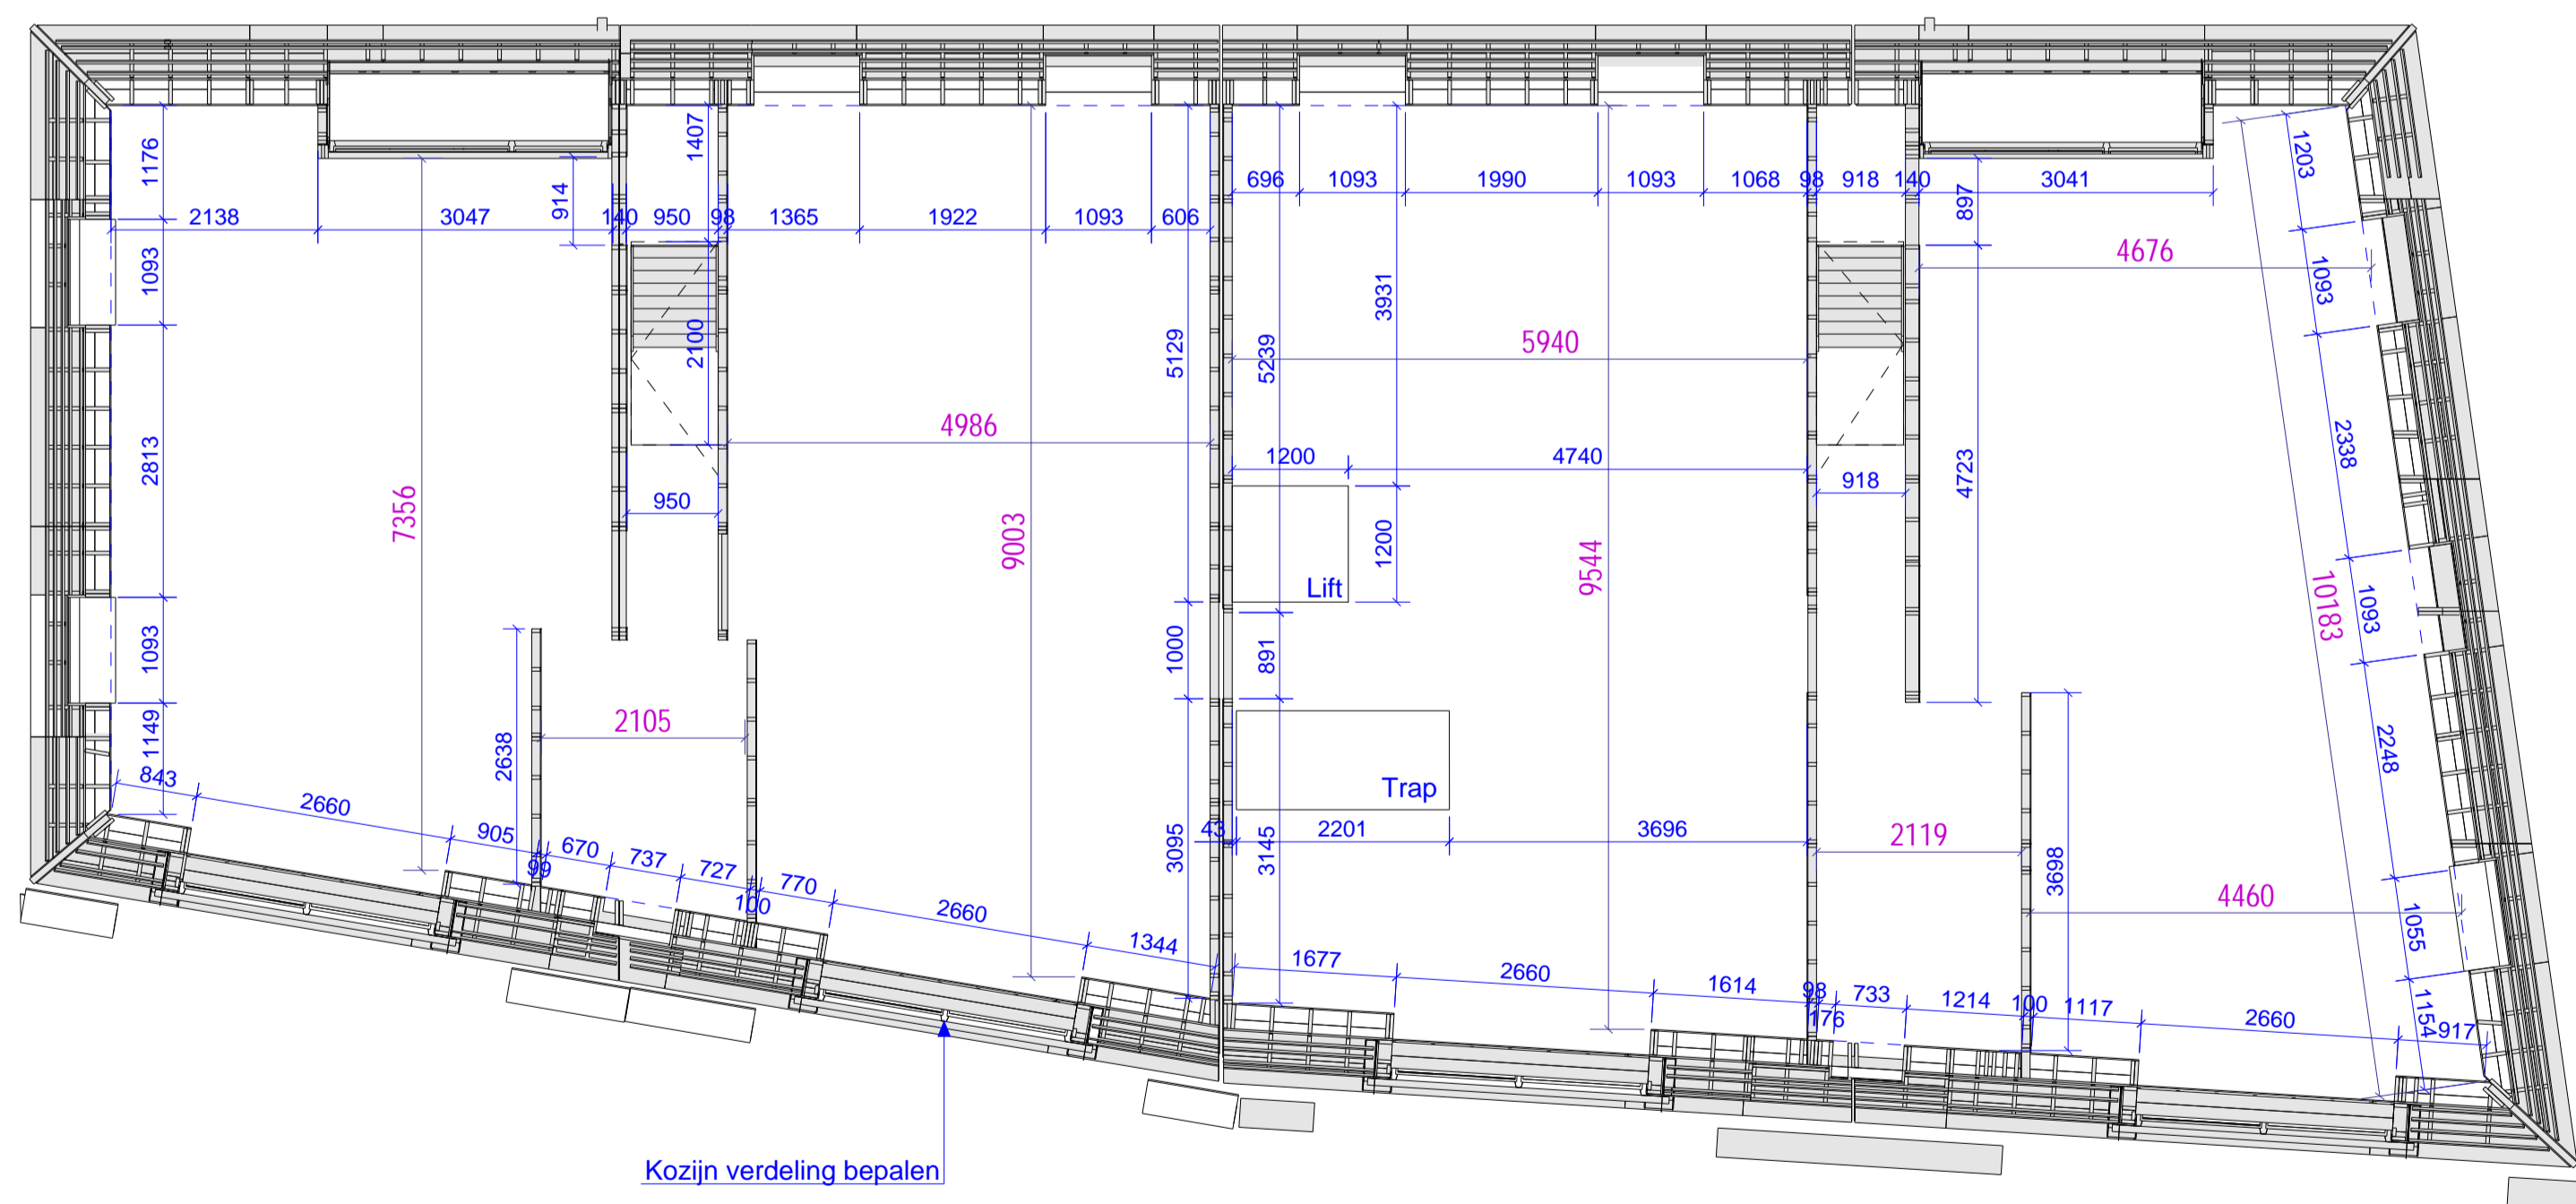

+3750
1:70

+7110
1:70

+10000
1:70

+13400
1:70

Plattegronden

Project: Julianalaan 299
Adres: Haarlem
Opdrachtgever: Johan Uyterlinde

Datum: 13.03.2024
Schaal: Zie aanzicht
Formaat: A1

Projectnr.: HDO-00187
Tekening: G [3]
Getekend: NH