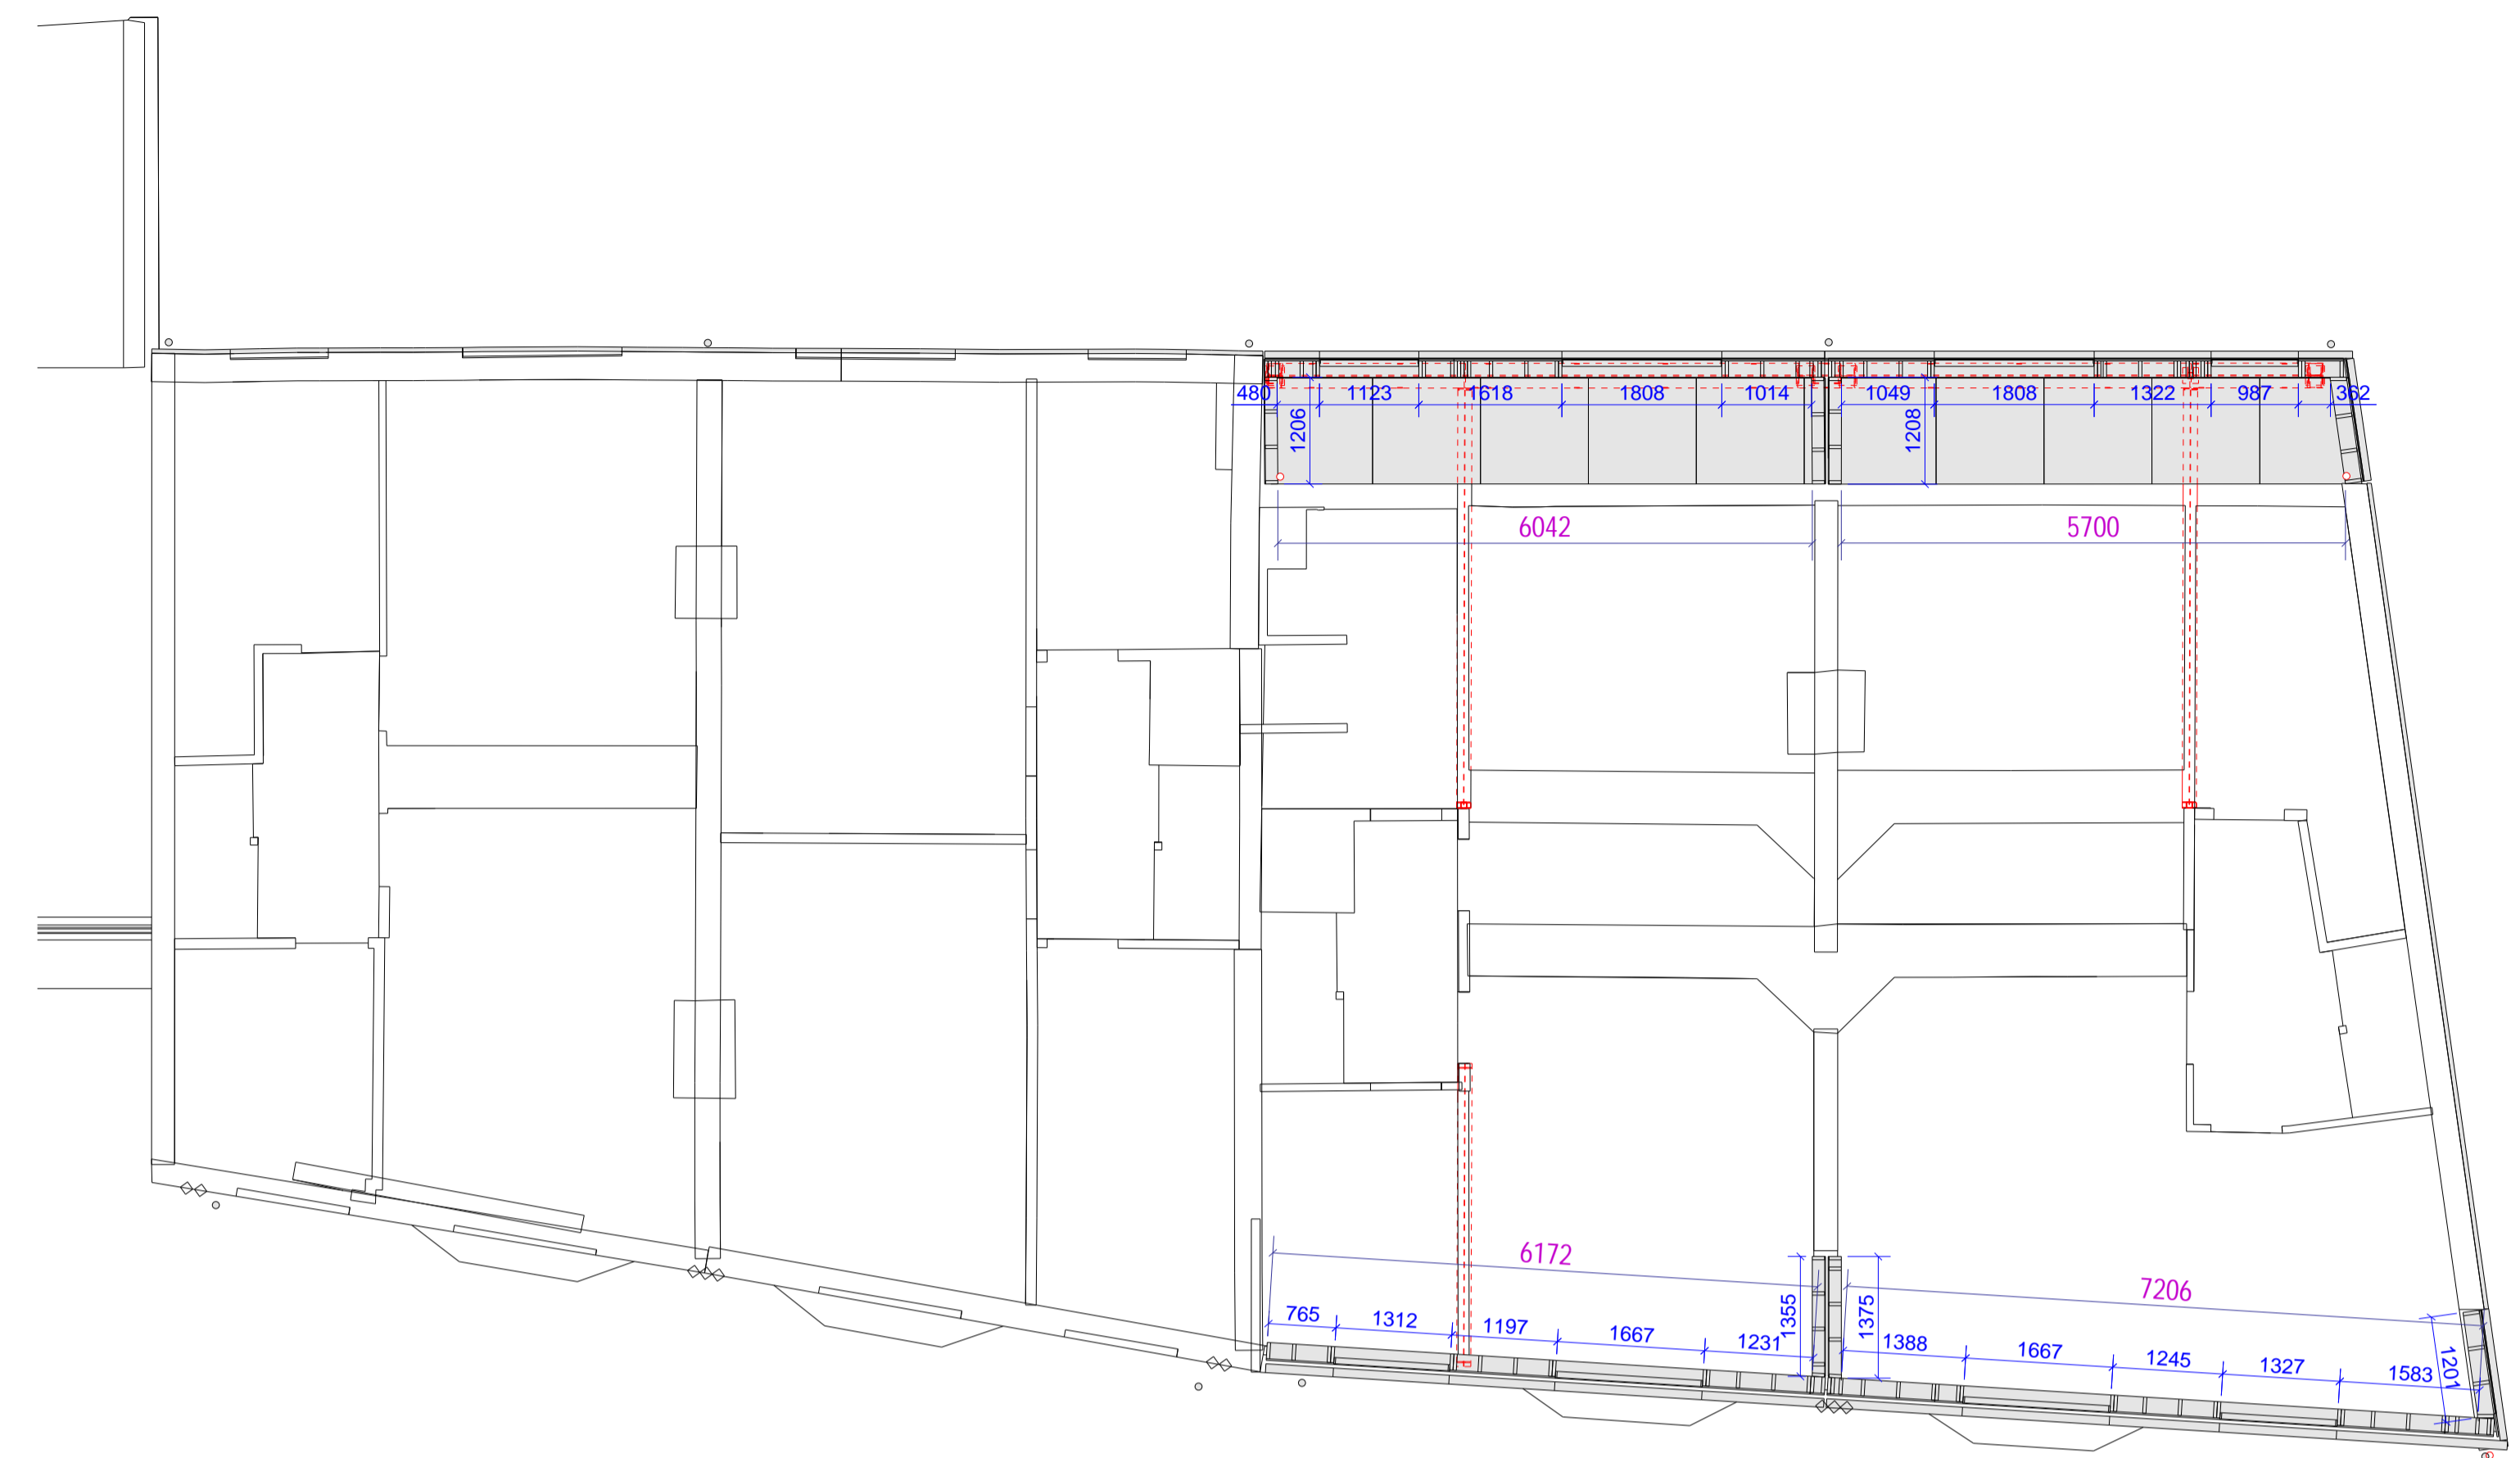

+3750
1:70

+7110
1:70

+10000
1:70

+13400
1:70

Plattegronden

Project: Julianalaan 299
Adres: Haarlem
Opdrachtgever: Johan Uyterlinde

Datum: 13.03.2024
Schaal: Zie aanzicht
Formaat: A1

Projectnr.: HDO-00187
Tekening: G [3]
Getekend: NH