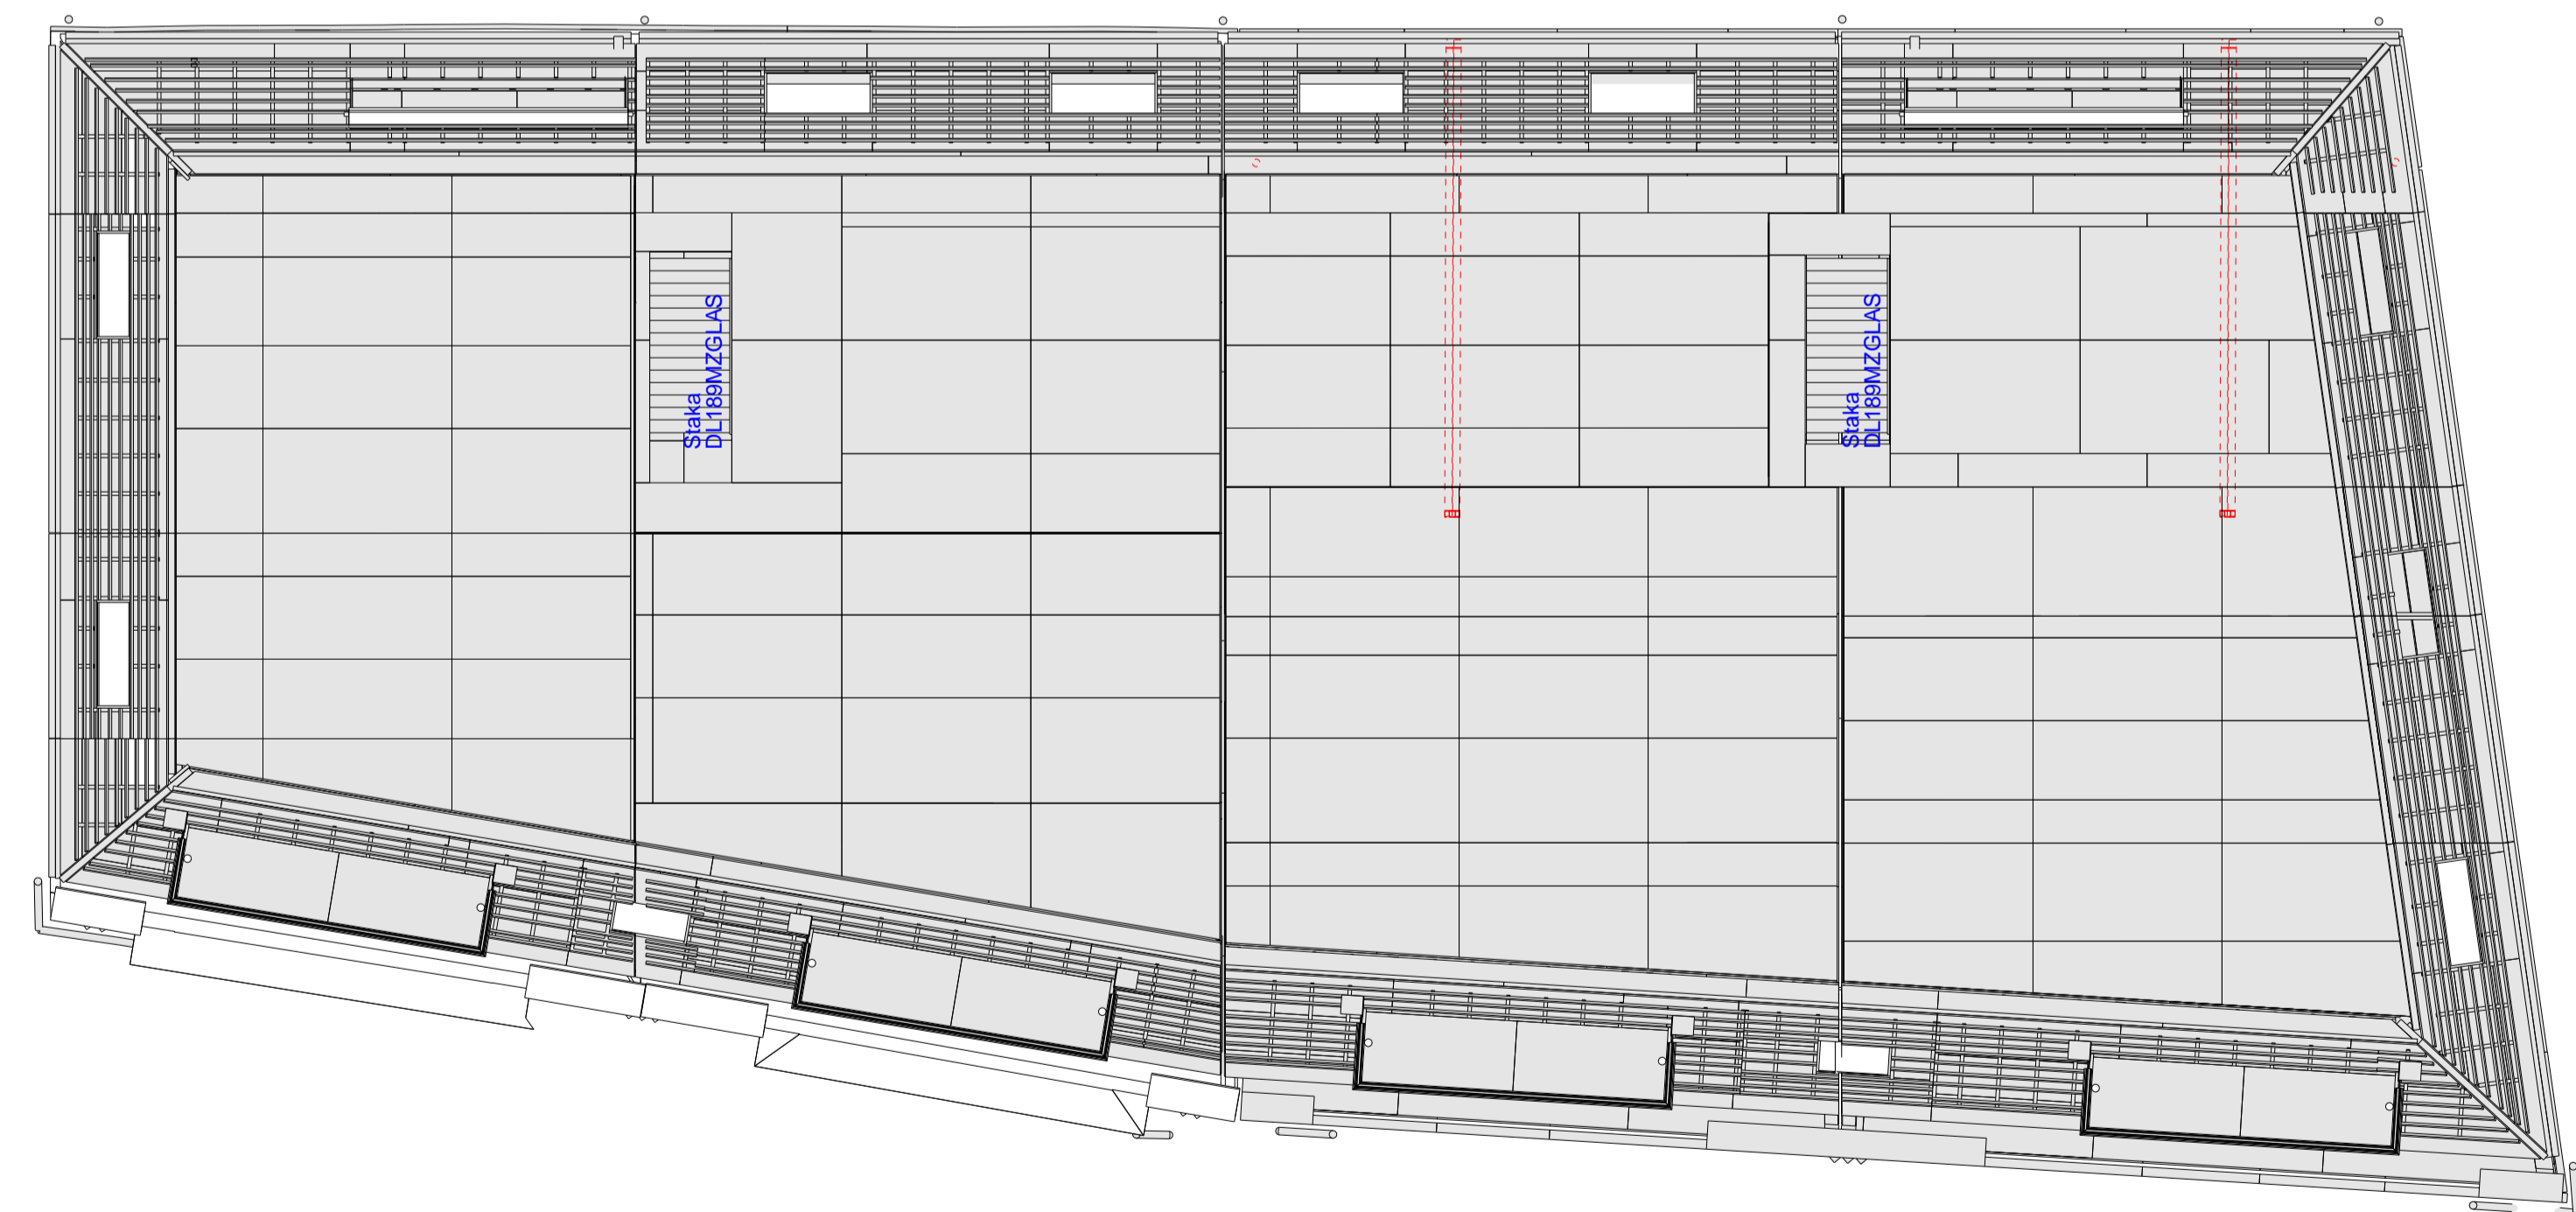

+3750
1:70

+7110
1:70

+10000
1:70

+13400
1:70

Plattegronden

Project: Julianalaan 299
Adres: Haarlem
Opdrachtgever: Johan Uyterlinde

Datum: 13.03.2024
Schaal: Zie aanzicht
Formaat: A1

Projectnr.: HDO-00187
Tekening: G [3]
Getekend: NH