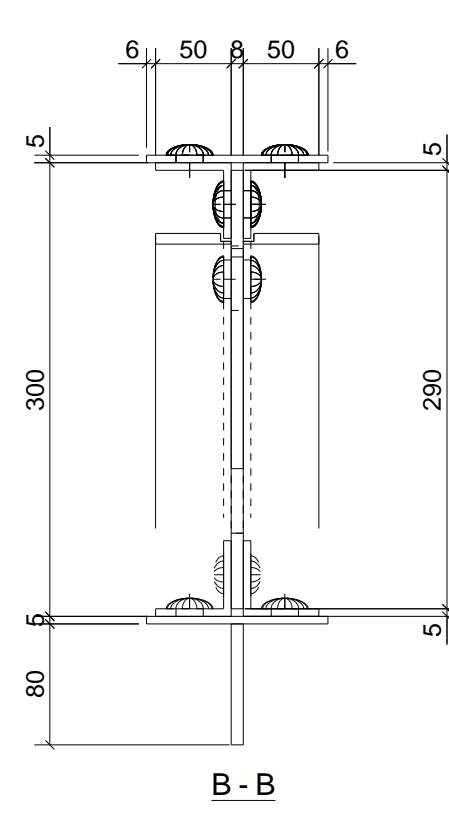

KLINKNAGELS EERST AAN ACHTERZIJDE HOEKLIJN OF STRIP LASSEN, DAARNA ALS GEHEEL AAN LIJFPLAAT

MERK	FASE	AANTAL			
MERKENPOSTLUJST Mark: A380					
conservering: Primer RAL5004					
lengte (mm): 616					
Pos	Profiel	Materiaal	Aantal	Lengte (mm)	Gewicht (kg)
1035	PLP523.5	S235JR	1	4988	51.9
P1133	CAP31	S235JR	206	7	5.7
P1137	CAP31	S235JR	170	7	4.7
P1168	STRIP80	S235JR	1	4988	26.5
P205	STRIP50	S235JR	12	322	6.5
P373	STRIP50	S235JR	4	361	2.4
P374	L505	S235JR	8	404	12.4
P376	L505	S235JR	8	404	12.4
P396	STRIP120	S235JR	1	2495	12.0
P398	L505	S235JR	1	2525	9.7
P397	L505	S235JR	1	2525	9.7
P448	STRIP120	S235JR	1	2484	12.0
P591	L505	S235JR	1	4988	19.2
P582	L505	S235JR	1	4988	19.2
P591	L505	S235JR	1	2524	9.7
P592	L505	S235JR	1	2524	9.7
P593	STRIP120	S235JR	1	4988	23.9
Totaal per merk					246.6

\*T0000\*