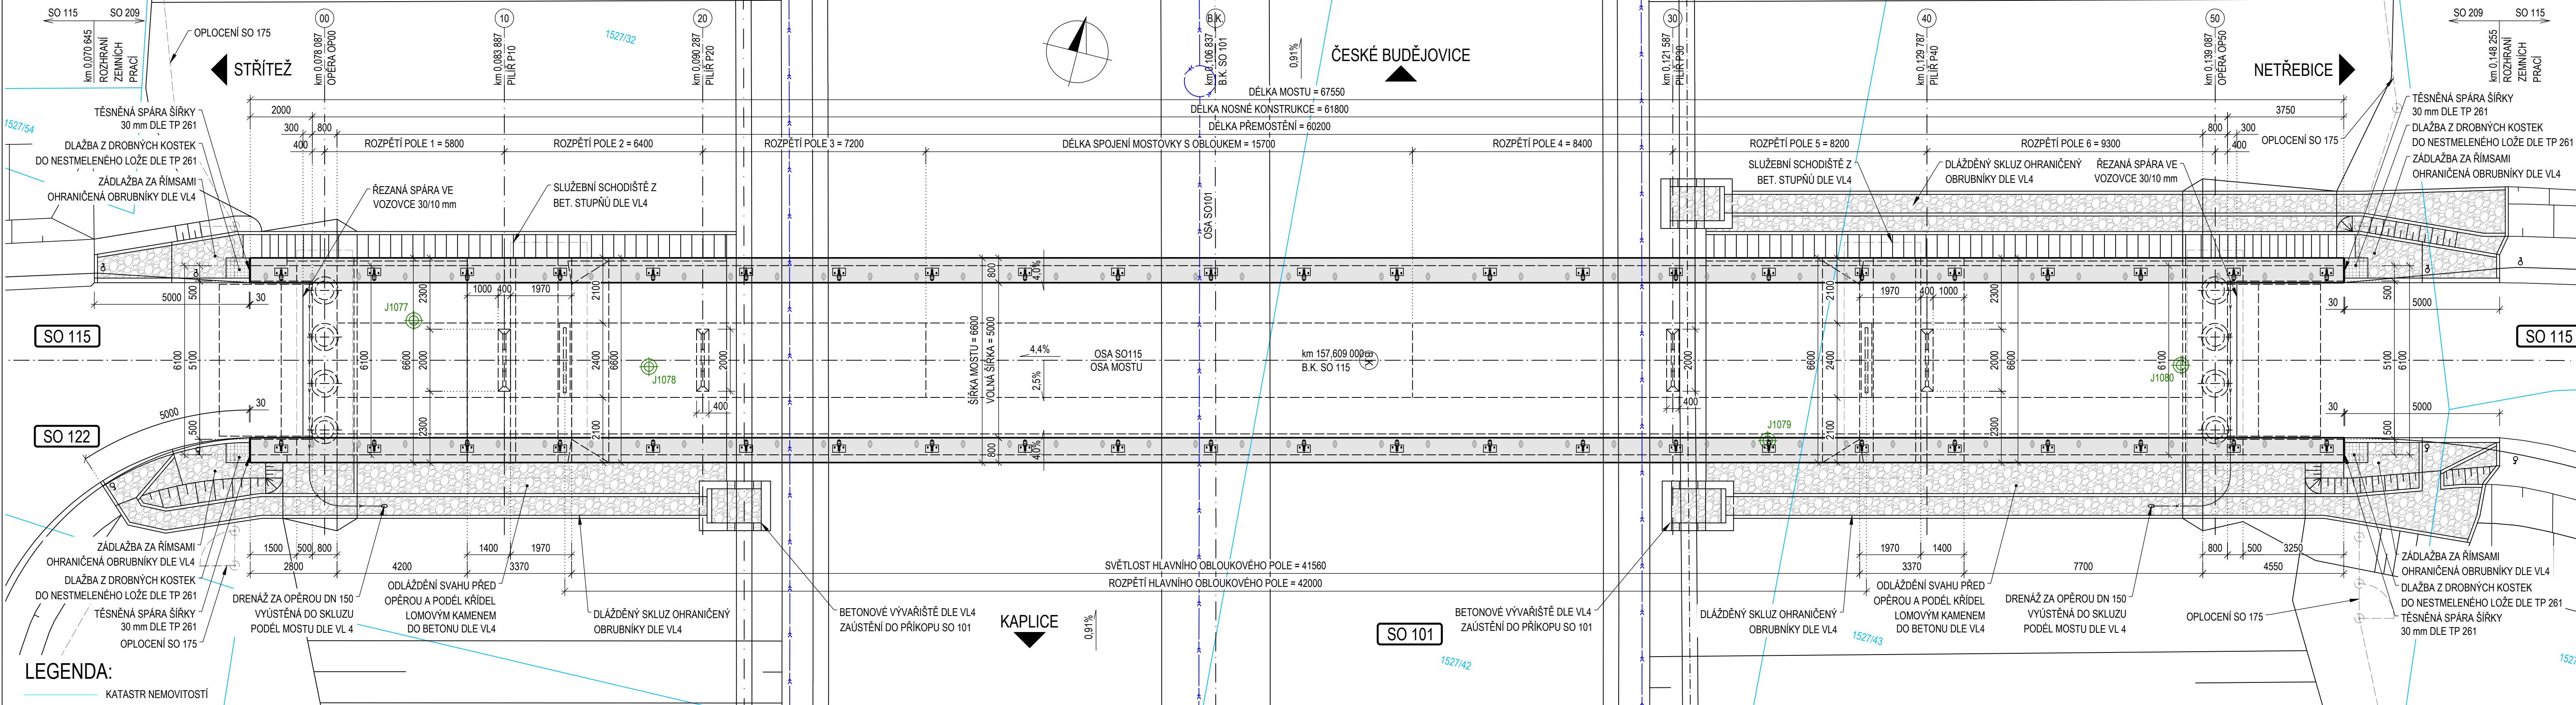

**PŮDORYS**  
M 1 : 100

**LEGENDA:**  
KATASTR NEMOVITOSTÍ

SOUŘADNICOVÝ SYSTÉM S-JTSK, VÝŠKOVÝ SYSTÉM Bpv

PŘÍLOHA:	<b>PŮDORYS</b>		
KRAJ:		SO:	PŘÍLOHA Č.:
DATUM:		<b>209</b>	<b>002</b>
STUPEŇ:			ČÍSLO PARE:
MĚŘÍTKO:	1:100		
Č. ZAKÁZKY:			