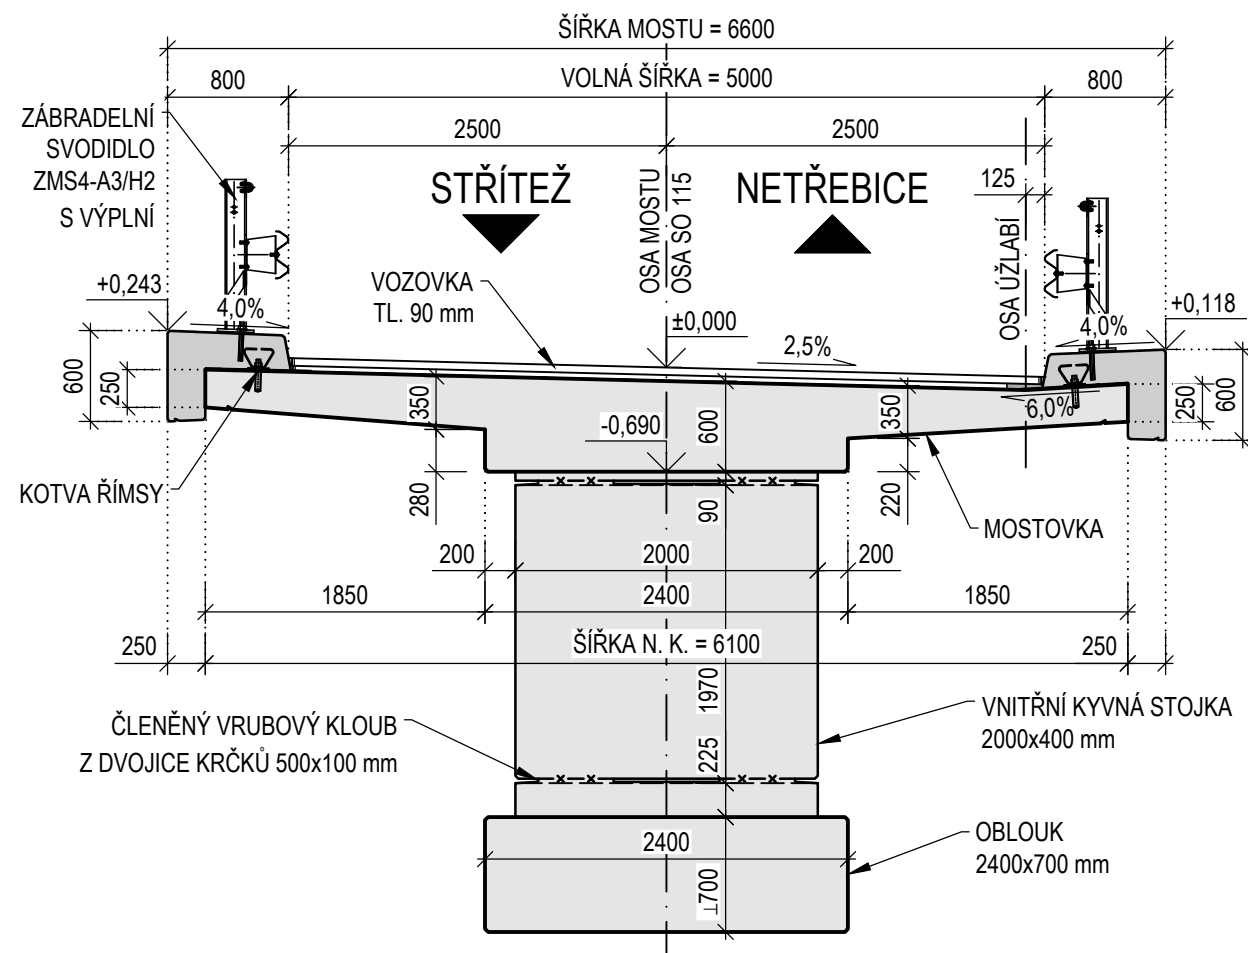

VZOROVÝ PŘÍČNÝ ŘEZ

M 1 : 50

SOUŘADNICOVÝ SYSTÉM S-JTSK, VÝŠKOVÝ SYSTÉM Bpv

PŘÍLOHA:	VZOROVÝ PŘÍČNÝ ŘEZ			
KRAJ:		SO:	PŘÍLOHA Č.:	ČÍSLO PARE:
DATUM:		209	004	
STUPEŇ:				
MĚŘÍTKO:	1:50			
Č. ZAKÁZKY:				