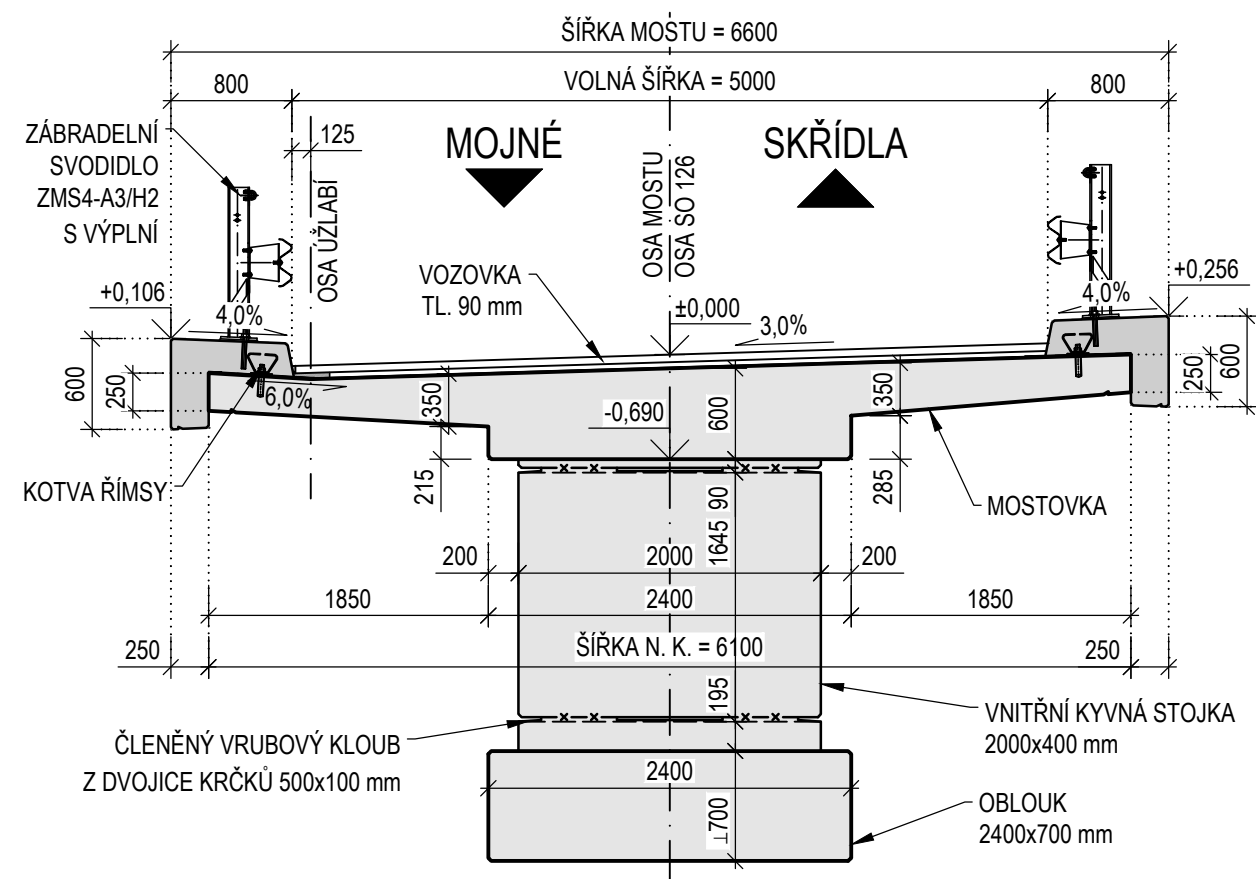

VZOROVÝ PŘÍČNÝ ŘEZ

M 1:50

SOUŘADNICOVÝ SYSTÉM S-JTSK, VÝŠKOVÝ SYSTÉM Bpv

PŘÍLOHA: VZOROVÝ PŘÍČNÝ ŘEZ				
KRAJ:		SO:	PŘÍLOHA Č.:	ČÍSLO PARE:
DATUM:		212	004	
STUPEŇ:				
MĚŘÍTKO:	1:50			
Č. ZAKÁZKY:				