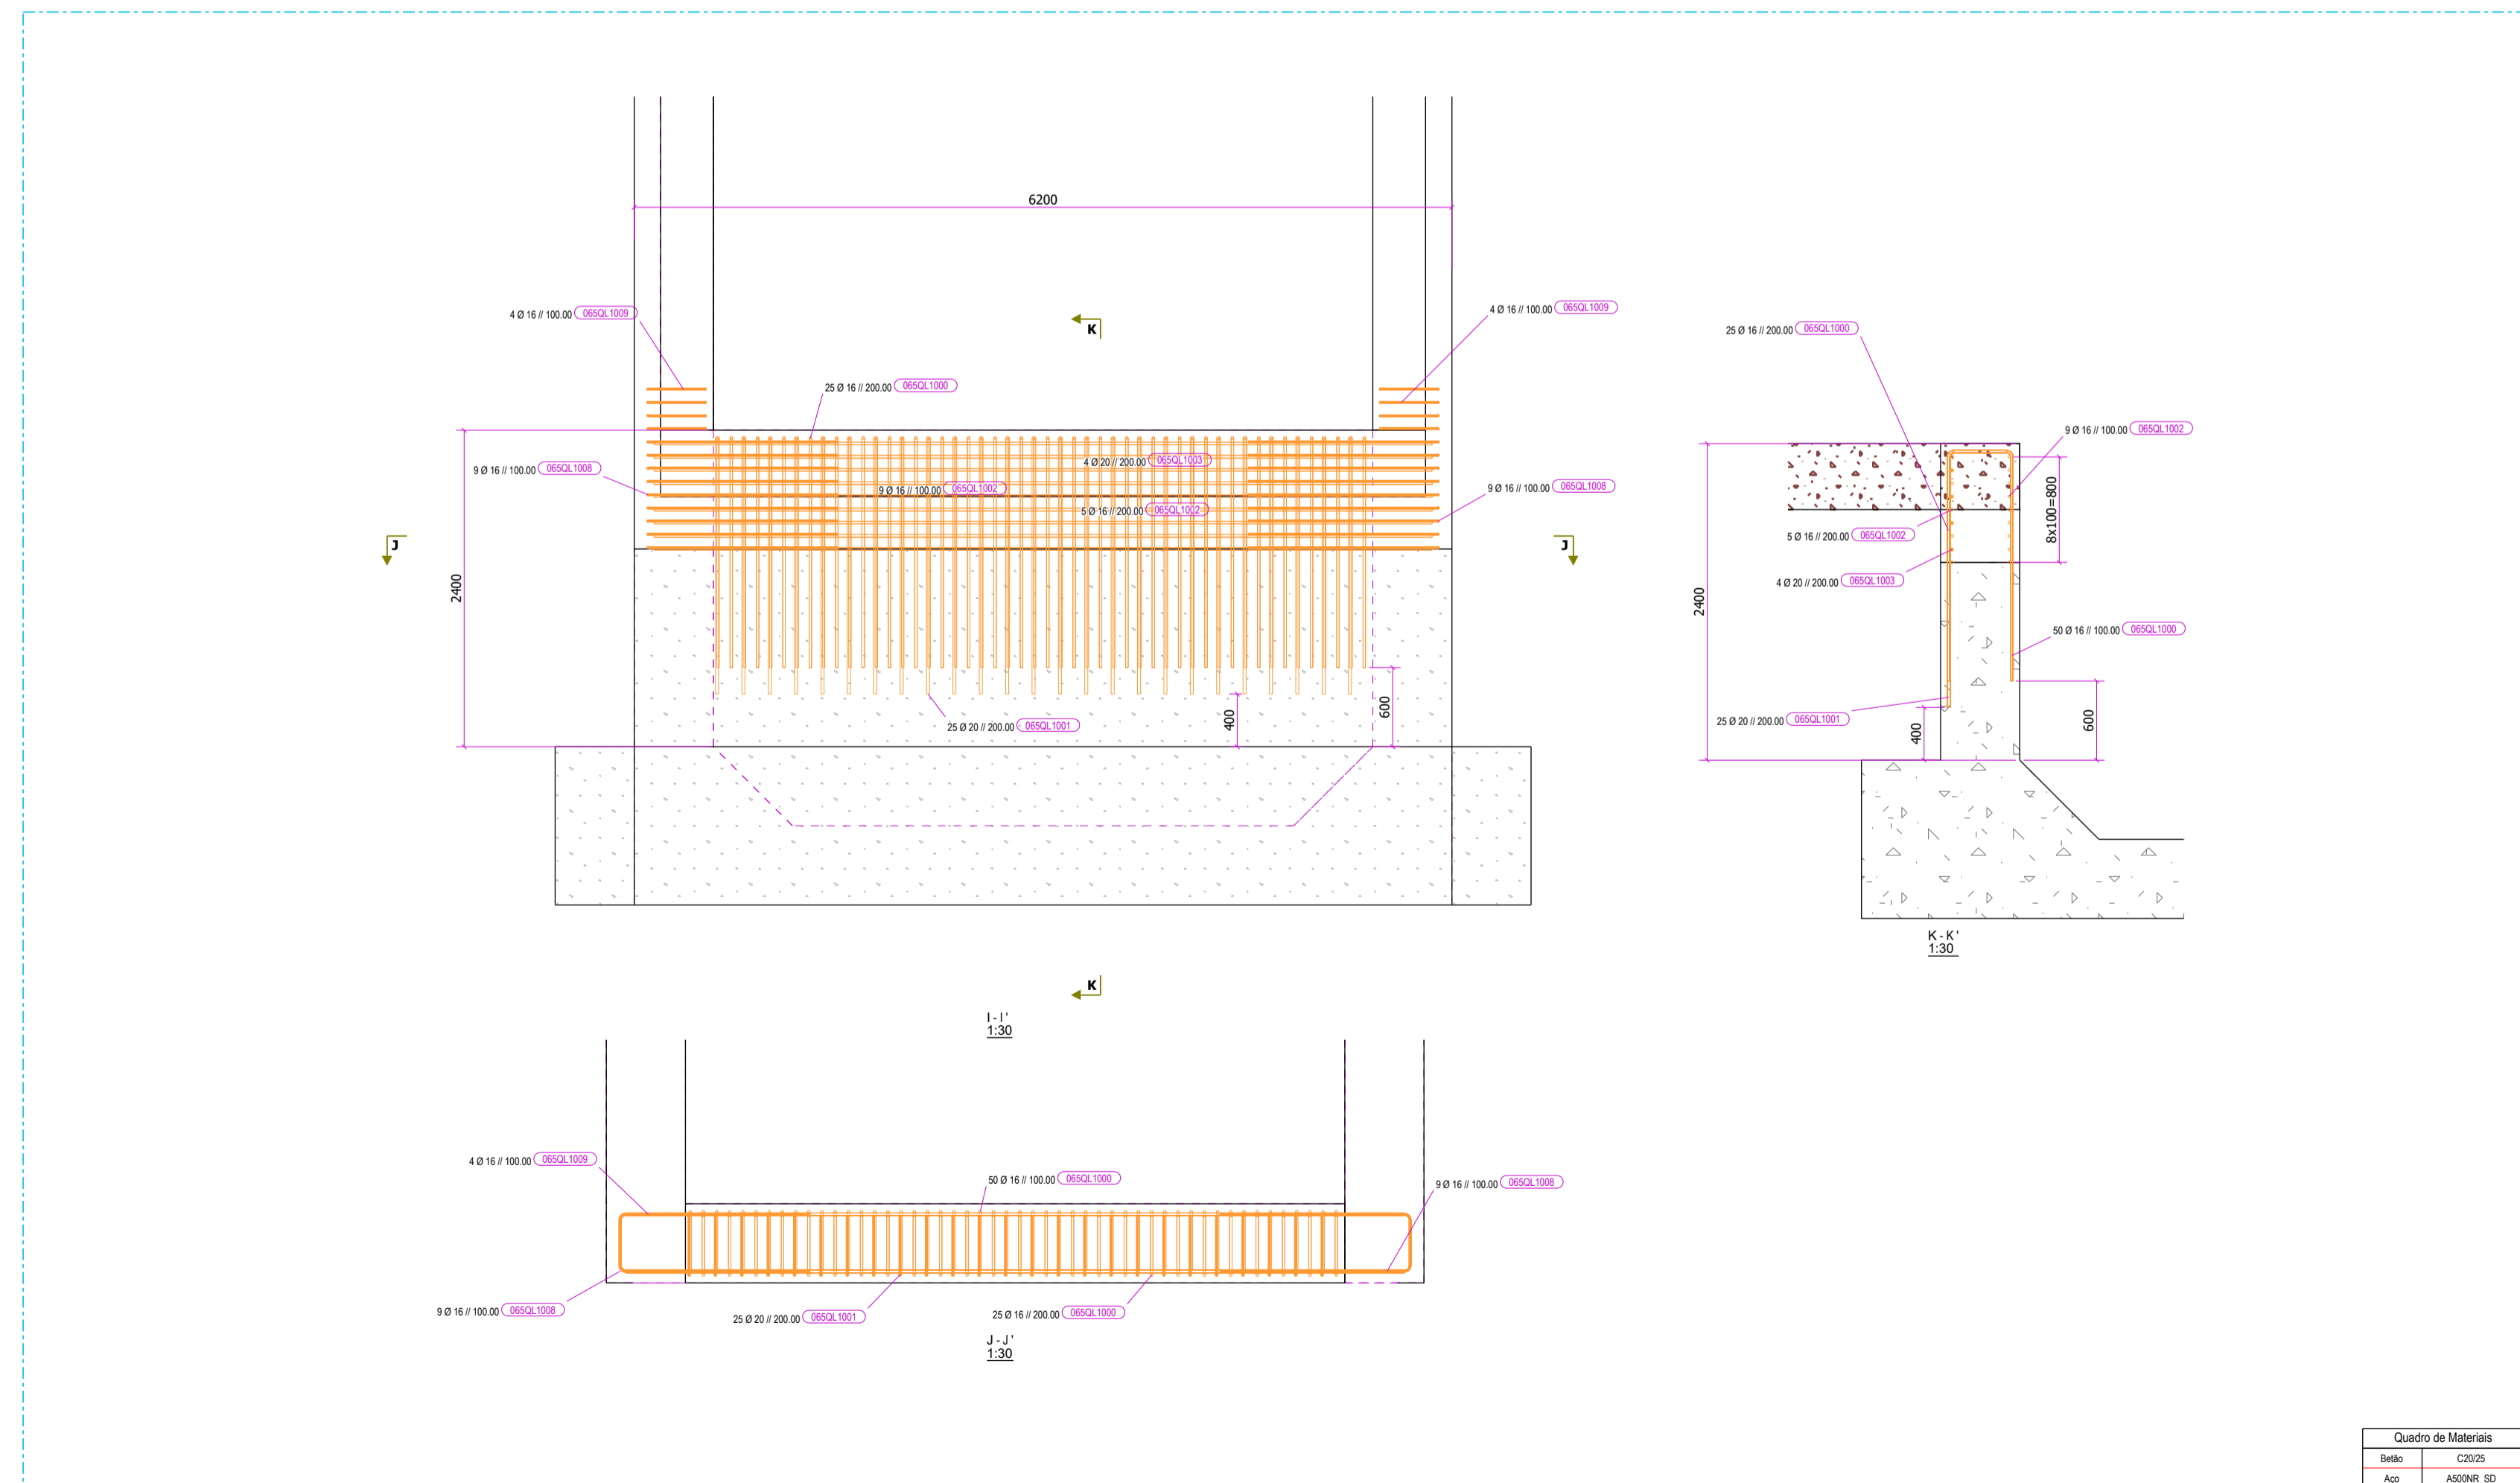

**NOTAS:**

O Ferro de Ø 20 - empalme de 1000mm

O Ferro de Ø 16 - empalme de 800mm

Quadro de Materiais
Baixa
Apo