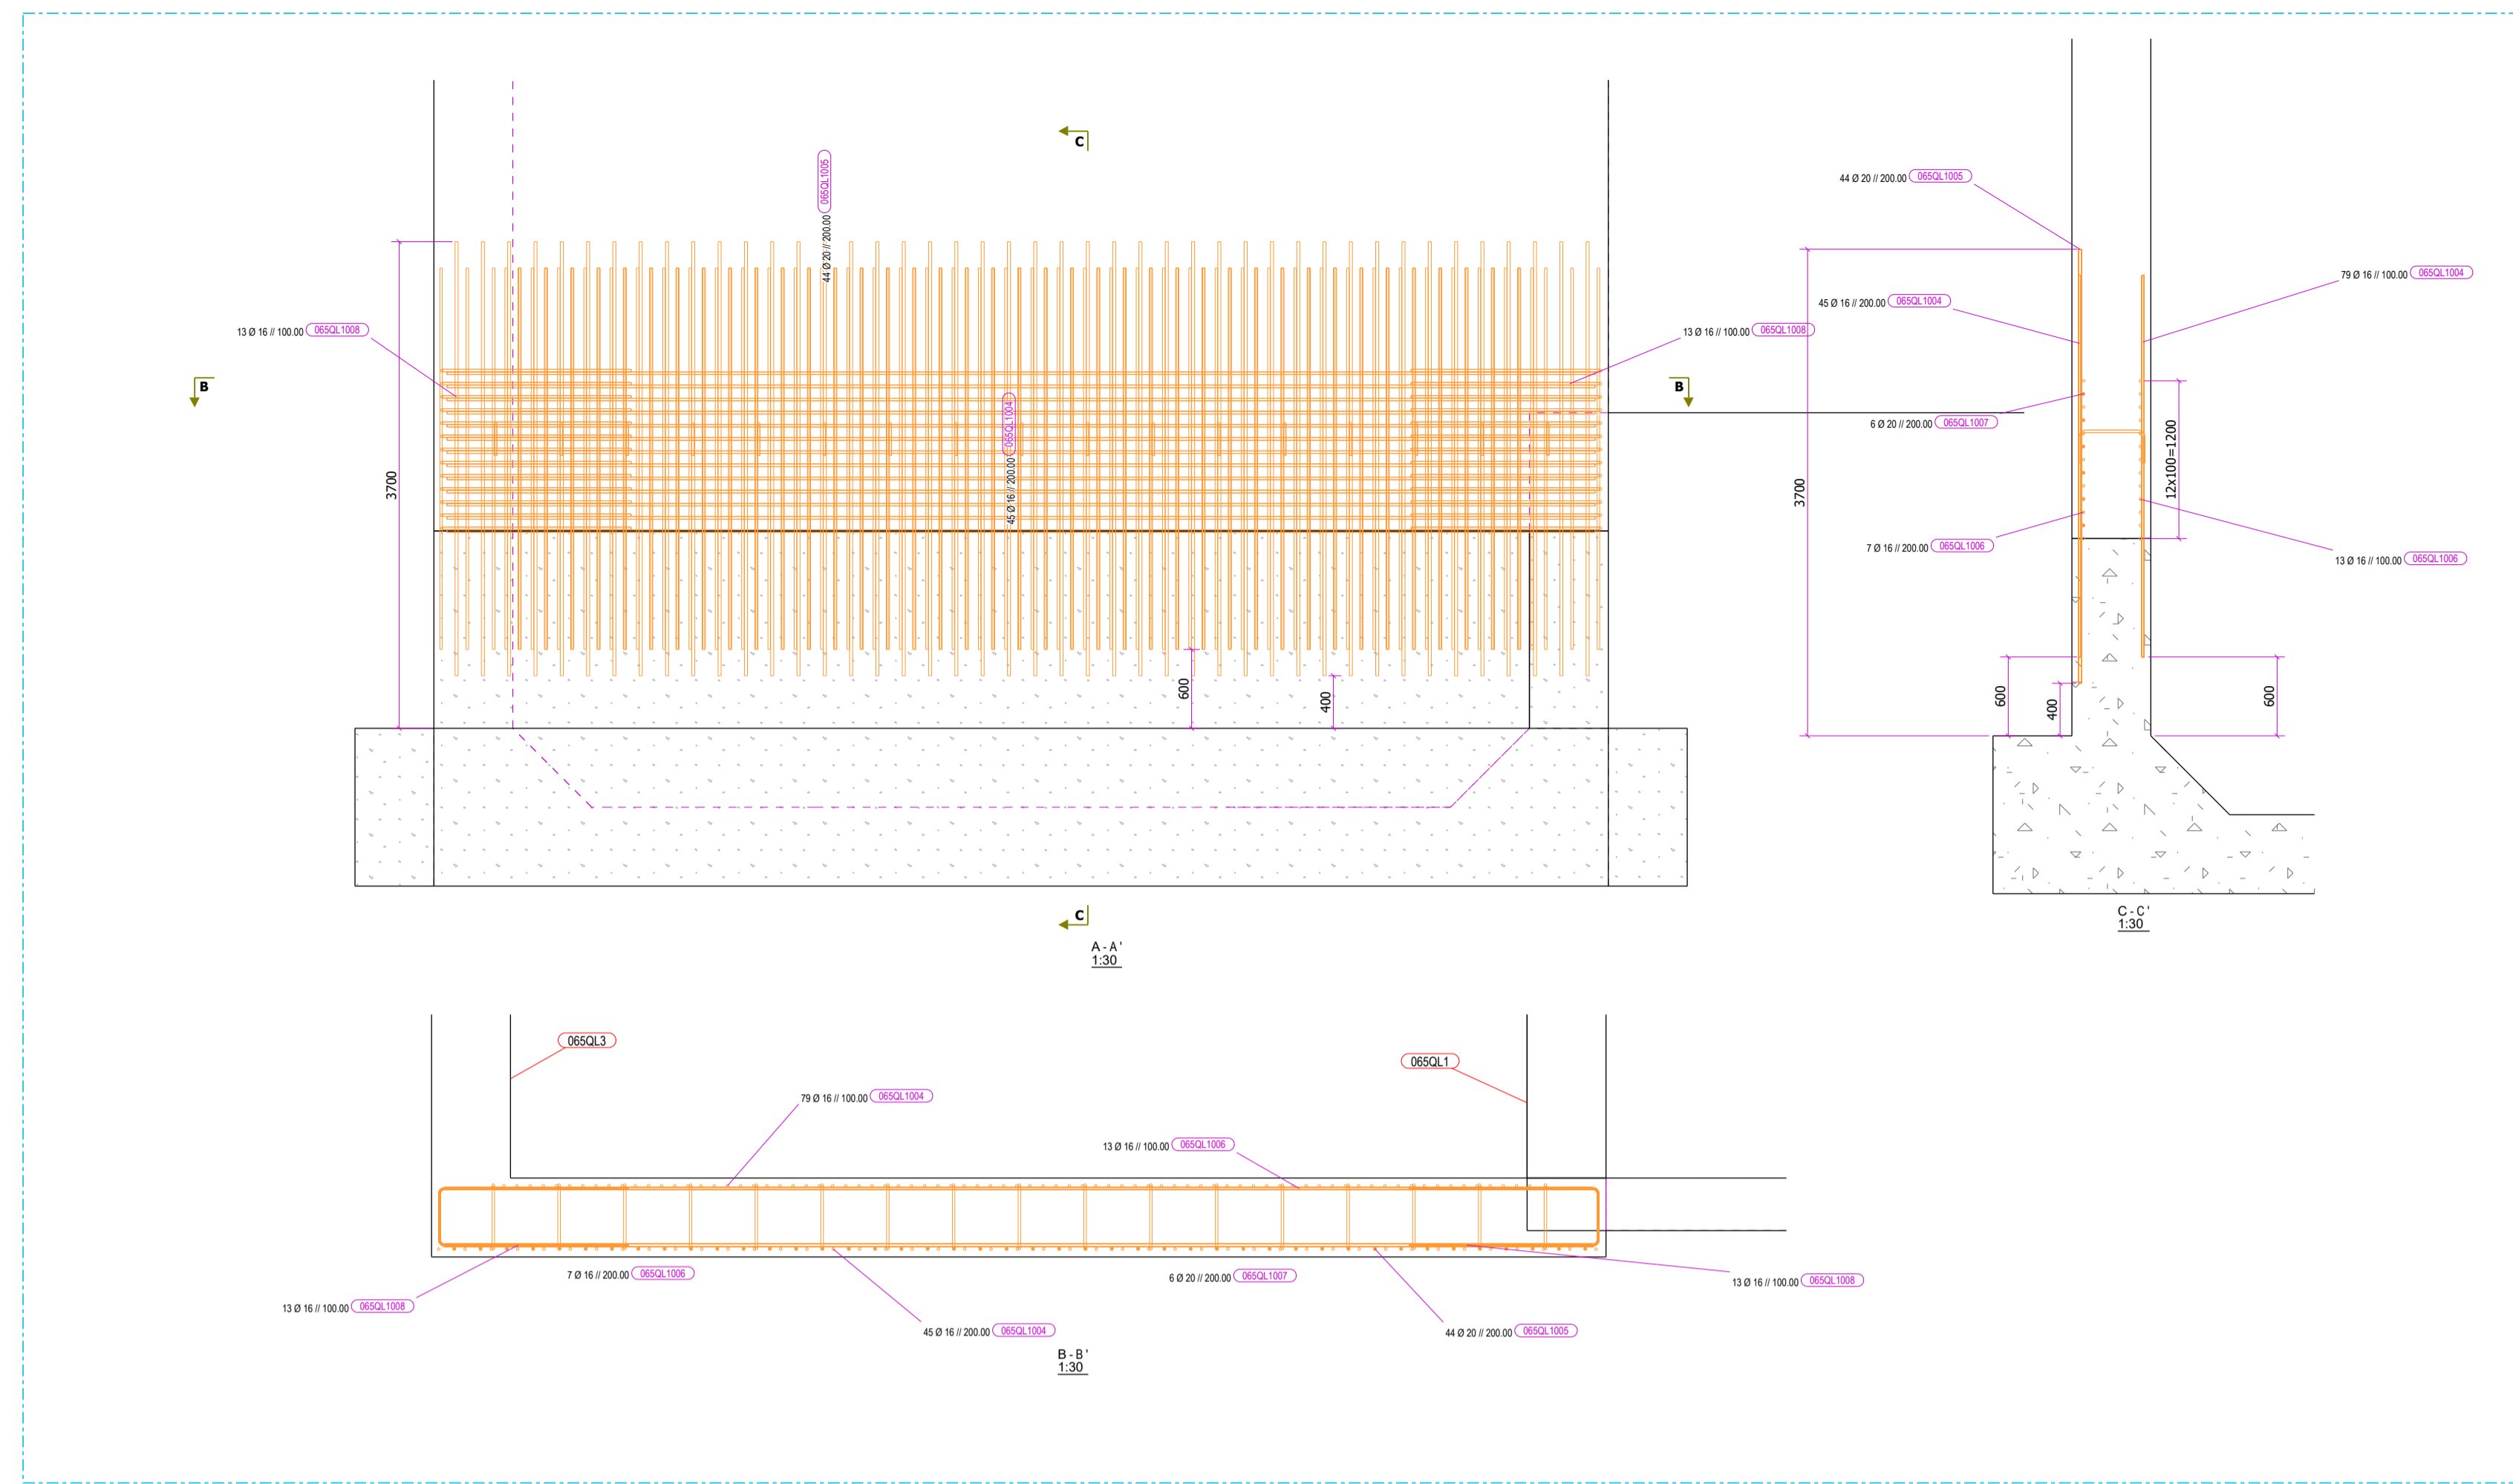

**NOTAS:**

O Ferro de Ø 20 - empalme de 1000mm

O Ferro de Ø 16 - empalme de 800mm

Quadro de Materiais
Baixa
Apo