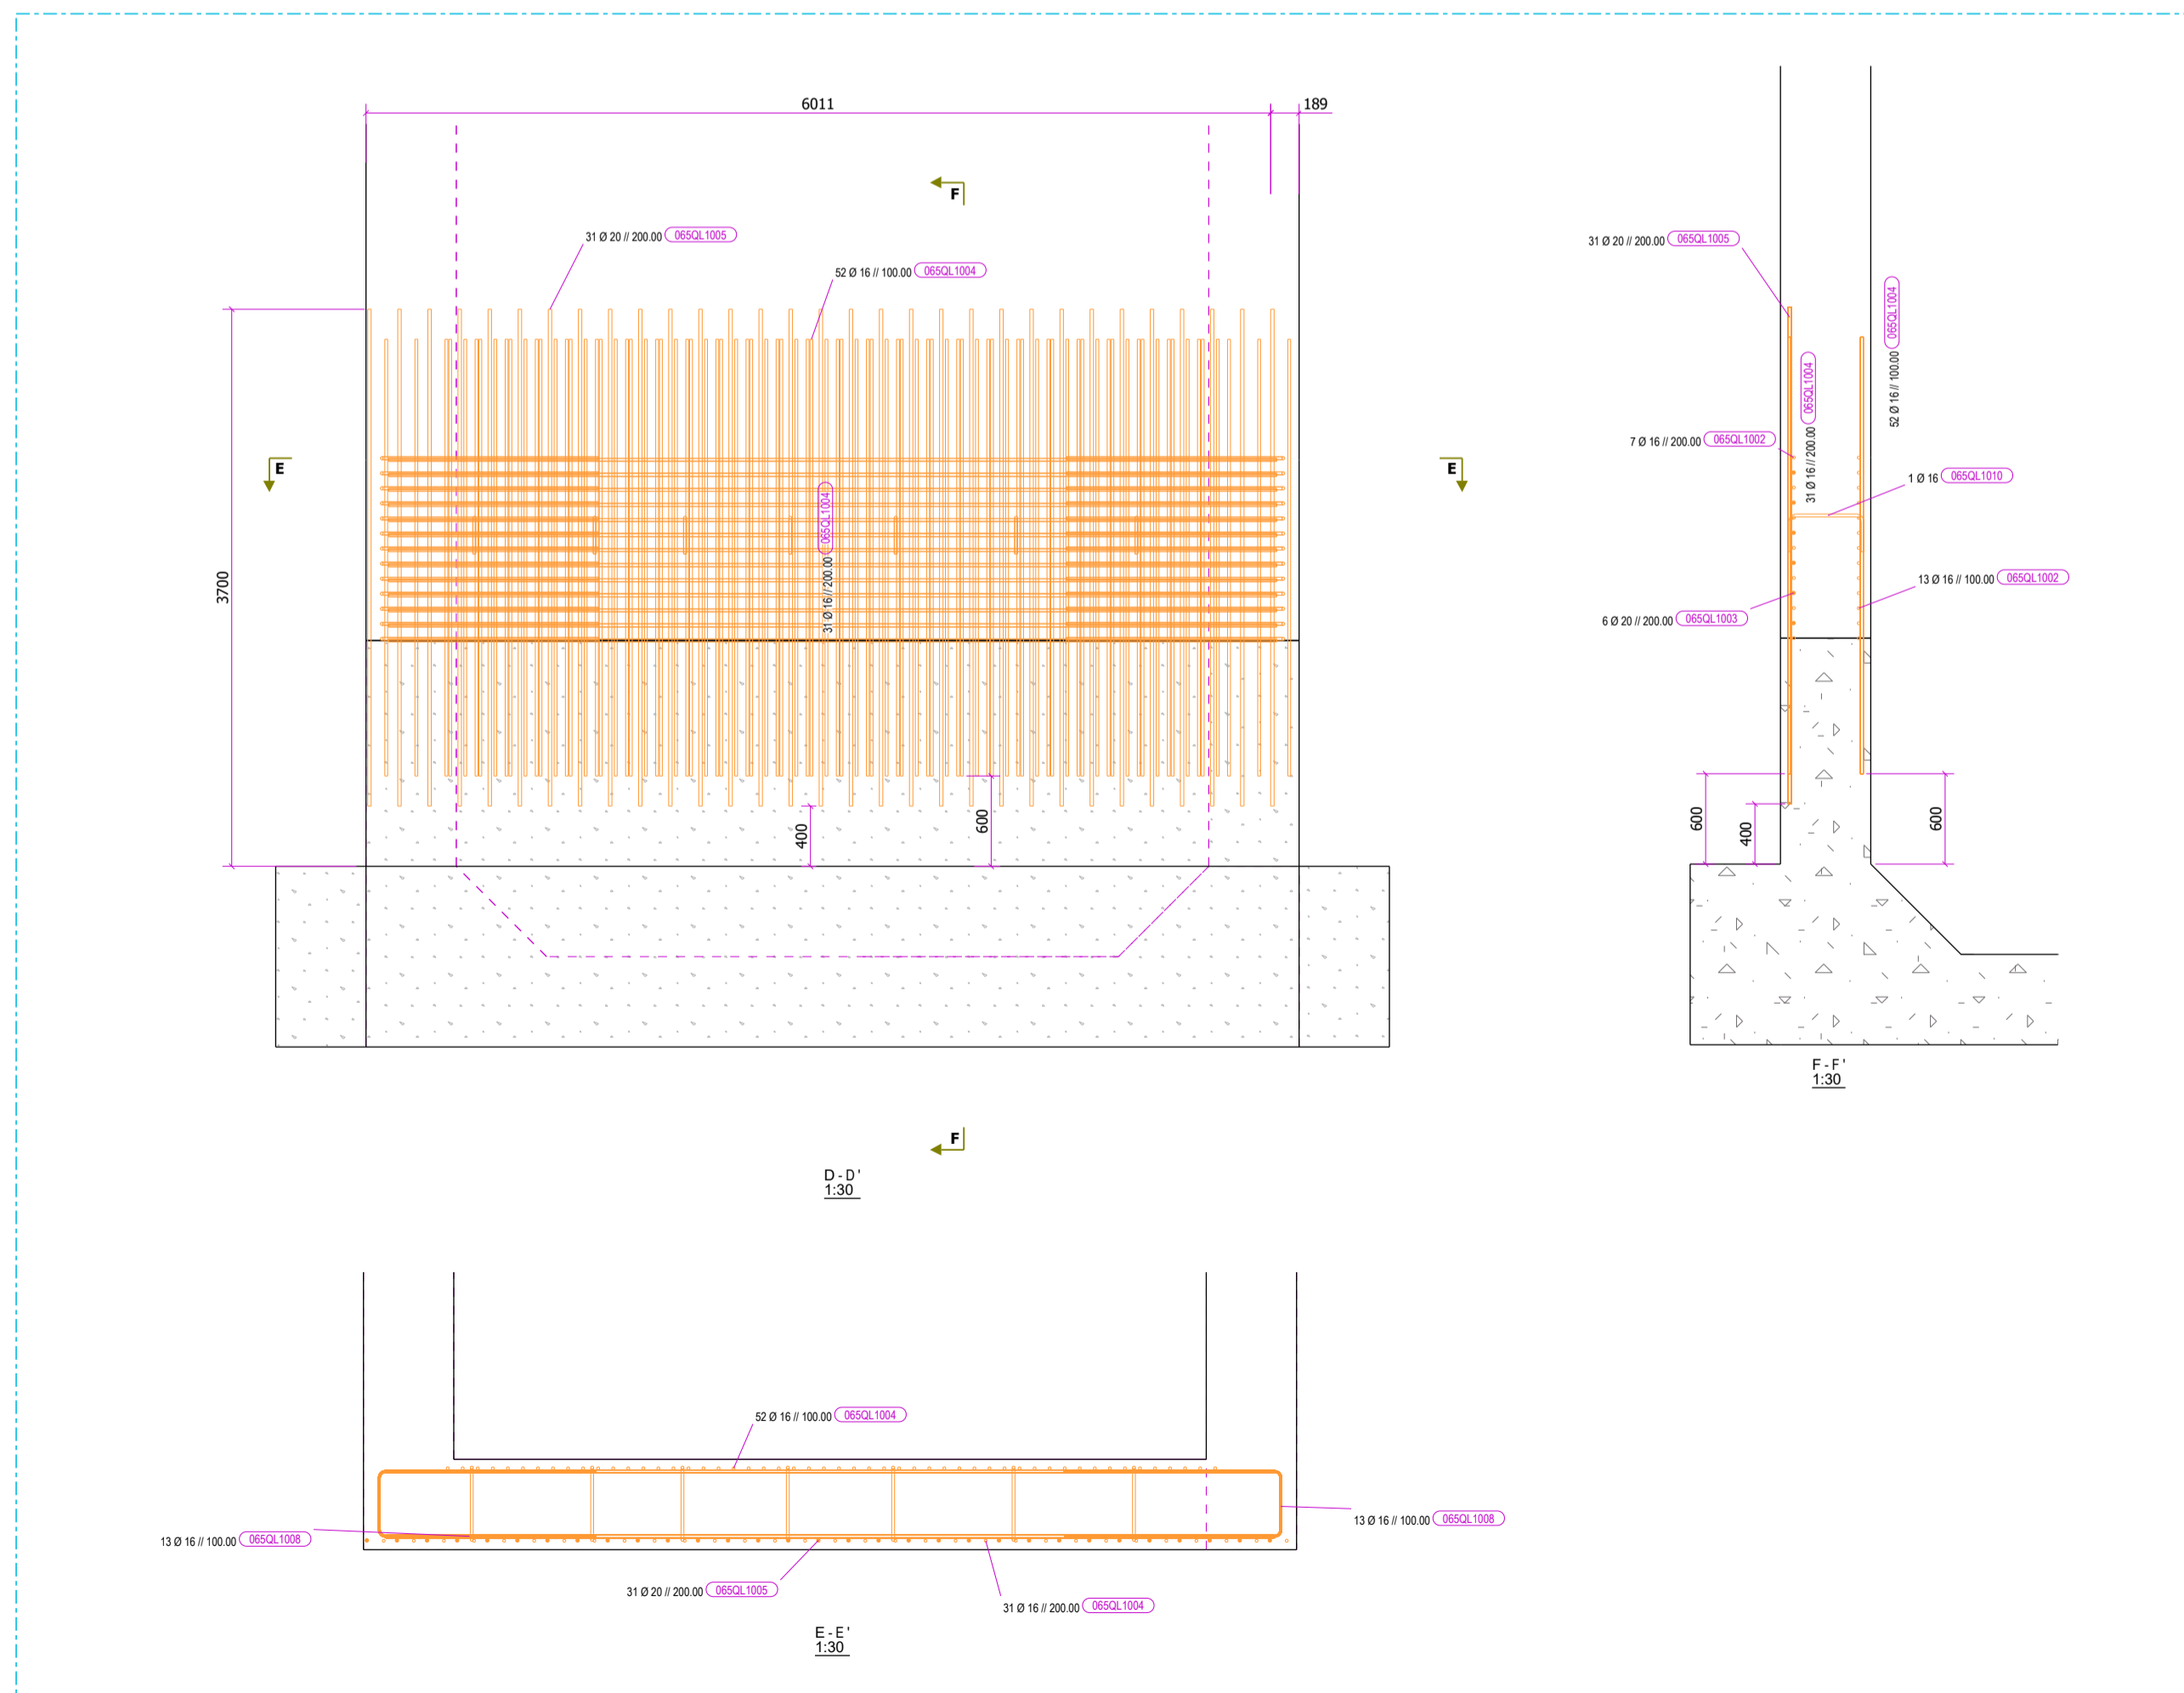

**NOTAS:**

O Ferro de Ø 20 - empalme de 1000mm

O Ferro de Ø 16 - empalme de 800mm

Quadro de Materiais
Baixa
Apo