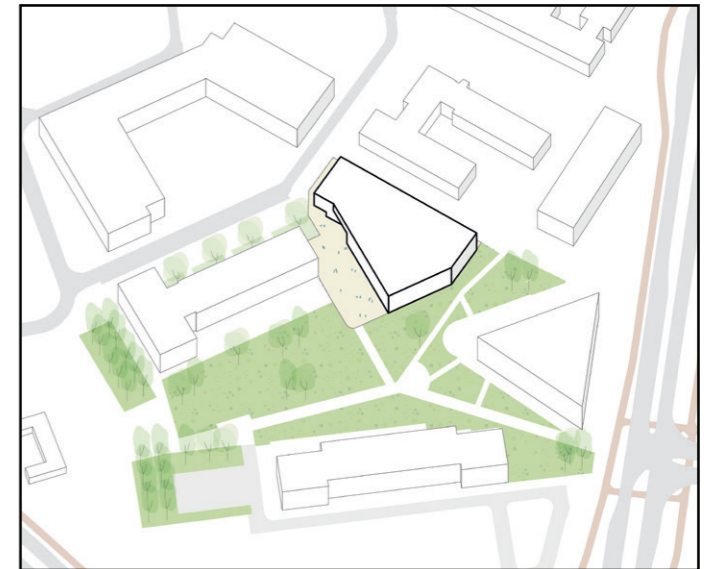

SCHREUDER COLLEGE ROTTERDAM

12 november 2021

ATELIER PRO

INPASSING

BESTAAND

ONTSluitING

BEZONNING + PLEIN

INTERMEDIAR VAN RICHTINGEN

DRIE LAGEN

HOOFDOPZET

ACCENTEN

AANSLUITING MET PLANTSOEN

WESTZIJDE

VANAF METROHALTE GERDESIAWEG

ZUIDZIJDE

OOSTZIJDE