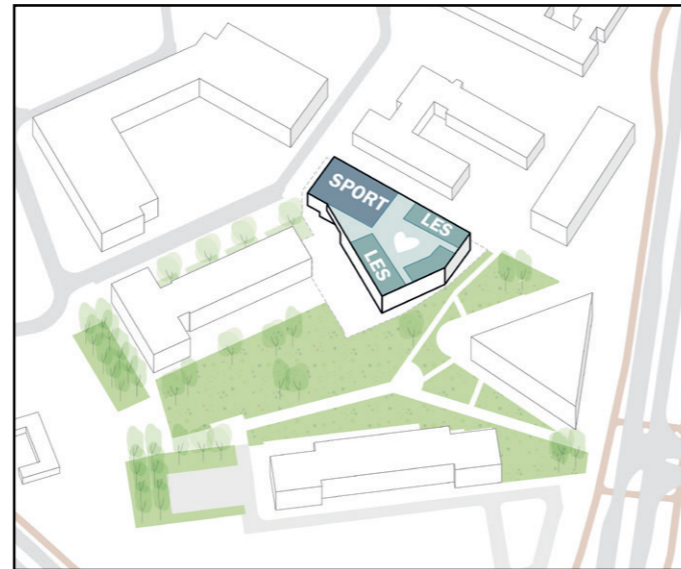

SCHREUDER COLLEGE ROTTERDAM

12 november 2021

ATELIER PRO

INPASSING

BESTAAND

ONTSluitING

BEZONNING + PLEIN

INTERMEDIAR VAN RICHTINGEN

DRIE LAGEN

HOOFDOPZET

ACCENTEN

AANSLUITING MET PLANTSOEN

WESTZIJDE

VANAF METROHALTE GERDESIAWEG

ZUIDZIJDE

OOSTZIJDE