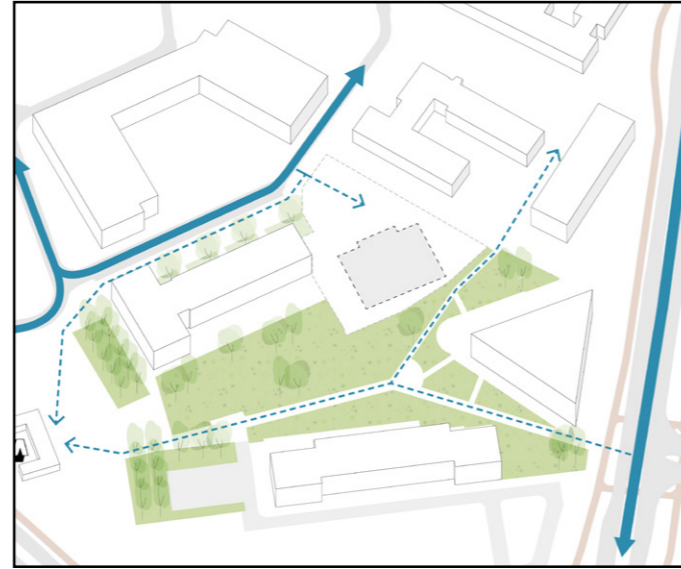

SCHREUDER COLLEGE ROTTERDAM

12 november 2021

ATELIER PRO

INPASSING

BESTAAND

ONTSluitING

BEZONNING + PLEIN

INTERMEDIAR VAN RICHTINGEN

DRIE LAGEN

HOOFDOPZET

ACCENTEN

AANSLUITING MET PLANTSOEN

WESTZIJDE

VANAF METROHALTE GERDESIAWEG

ZUIDZIJDE

OOSTZIJDE