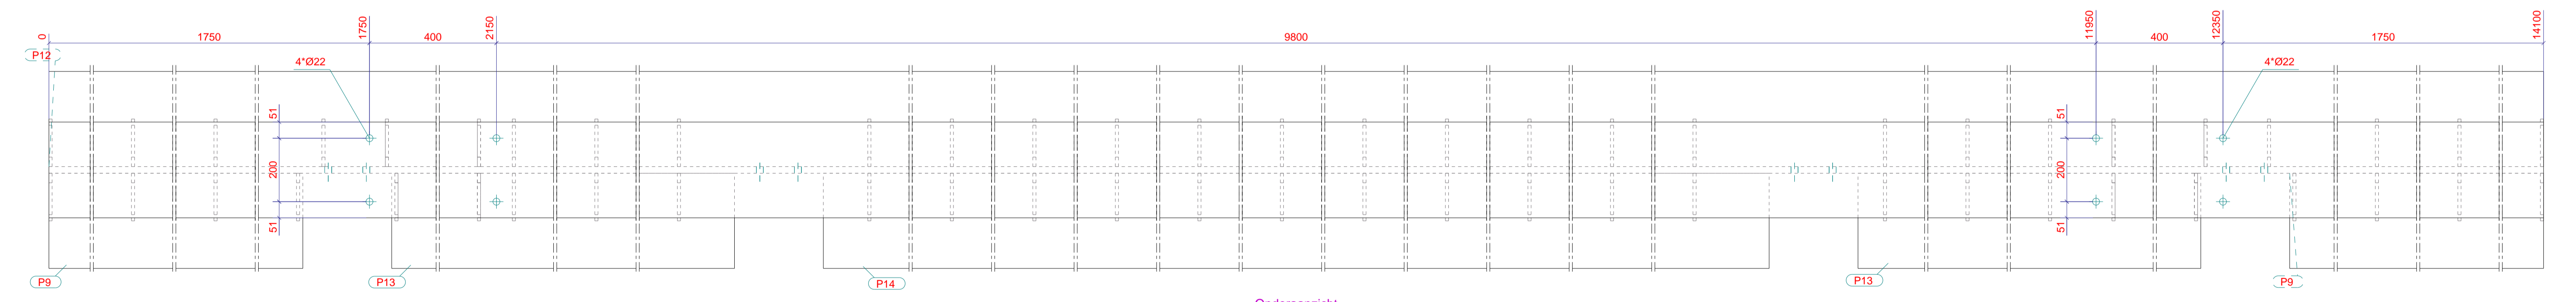

Onderaanzicht