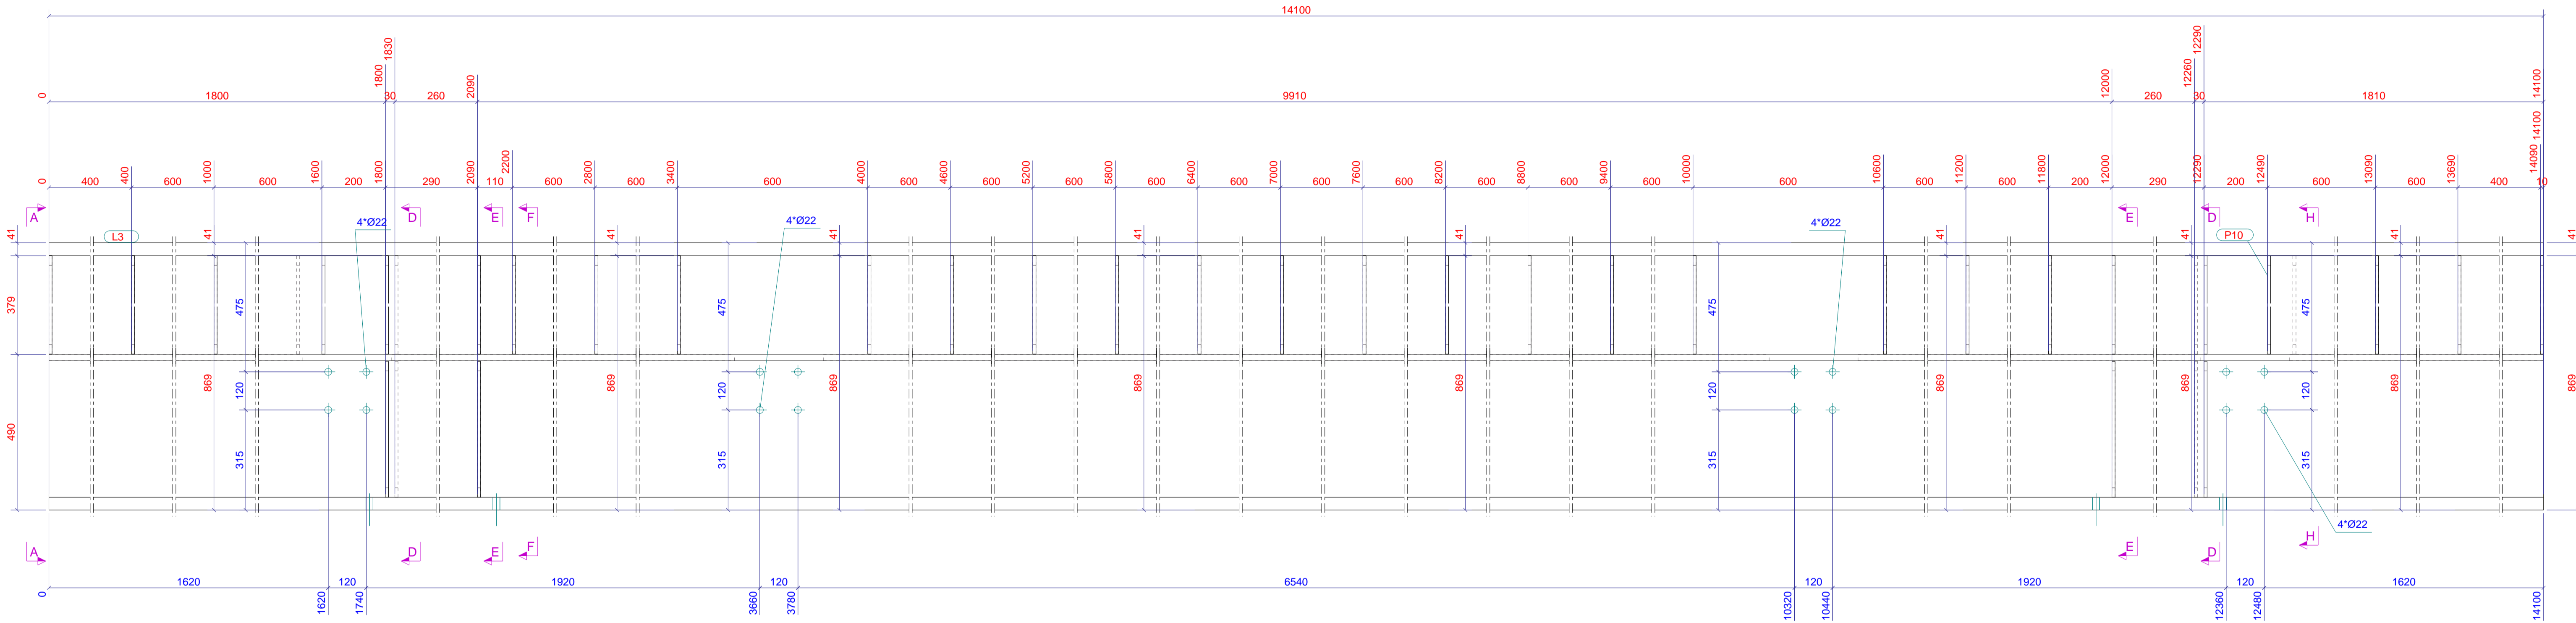

Vooraanzicht