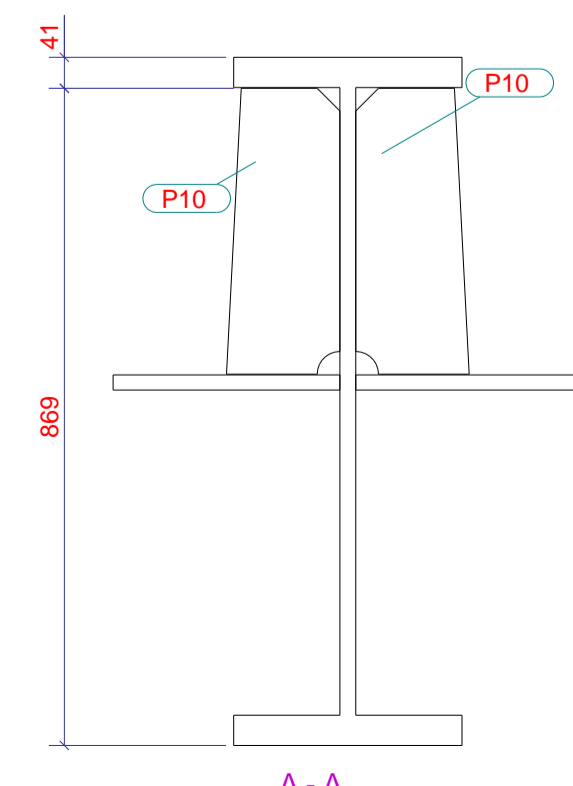

A - A

MERKENPOSTLIJST Merk: L3 lengte (mm): 14100
conservering: GALVANISEREN Aantal: 1

Pos	Profiel	Materiaal	Aantal	Lengte (mm)	Gewicht (kg)
P7	STRIP10*140	S235JR	8	428	37,6
P9	STRIP20*300	S235JR	2	1540	147,8
P10	STRIP10*150	S235JR	58	378	240,6
P12	STRIP20*300	S235JR	1	14100	676,8
P13	STRIP20*300	S235JR	2	1760	169,0
P14	STRIP20*300	S235JR	1	6380	306,2
P2	HEM900	S355JR	1	14100	4778,2
Totaal per merk					6356,3