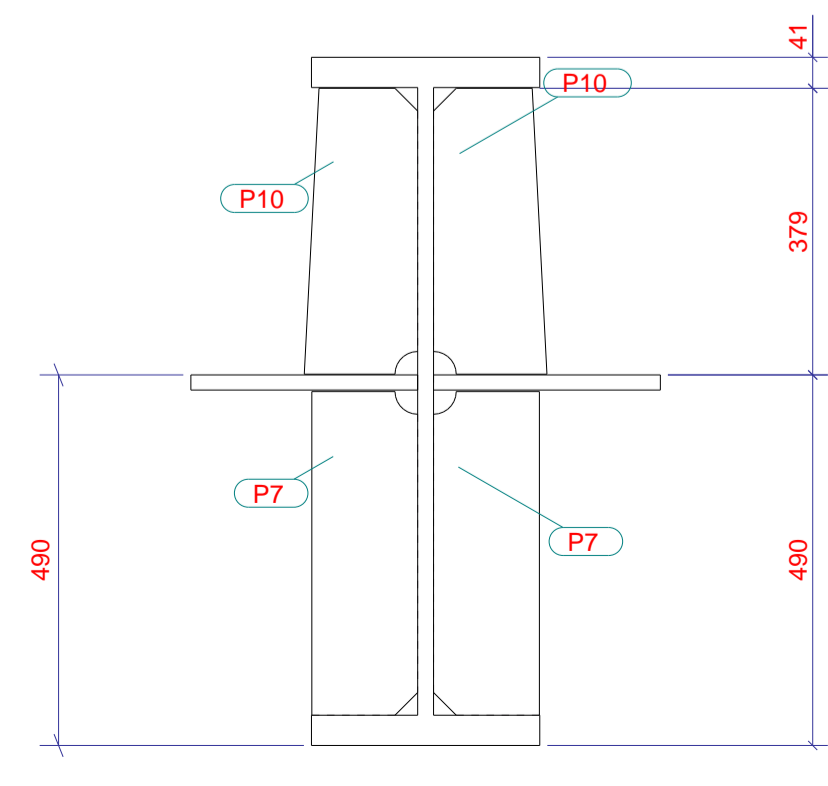

D - D

MERKENPOSTLIJST Merk: L3 lengte (mm): 14100
conservering: GALVANISEREN Aantal: 1

Pos	Profiel	Materiaal	Aantal	Lengte (mm)	Gewicht (kg)
P7	STRIP10*140	S235JR	8	428	37,6
P9	STRIP20*300	S235JR	2	1540	147,8
P10	STRIP10*150	S235JR	58	378	240,6
P12	STRIP20*300	S235JR	1	14100	676,8
P13	STRIP20*300	S235JR	2	1760	169,0
P14	STRIP20*300	S235JR	1	6380	306,2
P2	HEM900	S355JR	1	14100	4778,2
Totaal per merk					6356,3