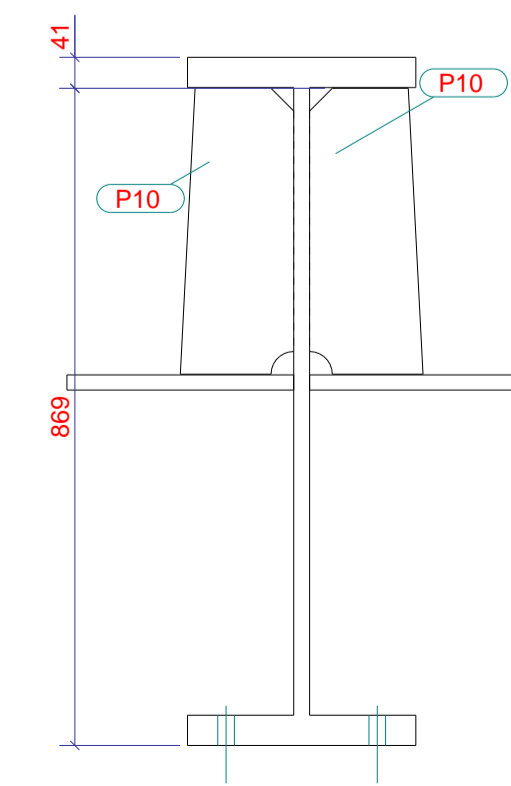

F - F

MERKENPOSTLIJST Merk: L3 lengte (mm): 14100
conservering: GALVANISEREN Aantal: 1

Pos	Profiel	Materiaal	Aantal	Lengte (mm)	Gewicht (kg)
P7	STRIP10*140	S235JR	8	428	37,6
P9	STRIP20*300	S235JR	2	1540	147,8
P10	STRIP10*150	S235JR	58	378	240,6
P12	STRIP20*300	S235JR	1	14100	676,8
P13	STRIP20*300	S235JR	2	1760	169,0
P14	STRIP20*300	S235JR	1	6380	306,2
P2	HEM900	S355JR	1	14100	4778,2
Totaal per merk					6356,3