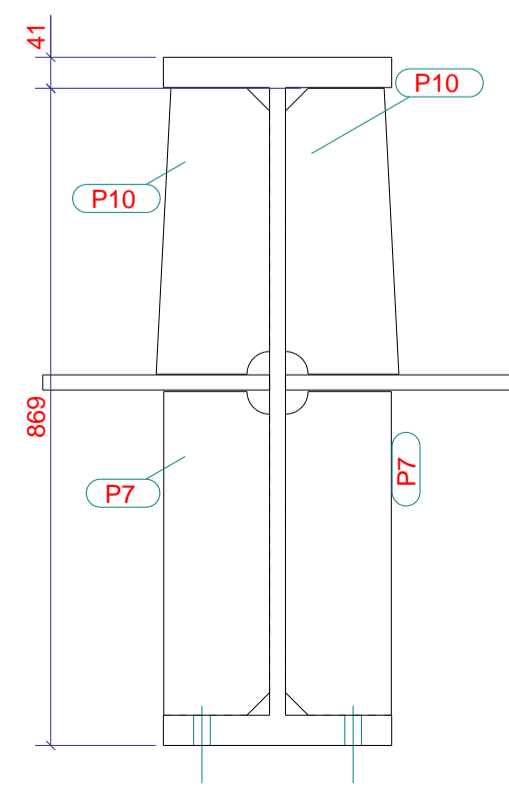

E - E

MERKENPOSTLIJST Merk: L3 lengte (mm): 14100
conservering: GALVANISEREN Aantal: 1

Pos	Profiel	Materiaal	Aantal	Lengte (mm)	Gewicht (kg)
P7	STRIP10*140	S235JR	8	428	37,6
P9	STRIP20*300	S235JR	2	1540	147,8
P10	STRIP10*150	S235JR	58	378	240,6
P12	STRIP20*300	S235JR	1	14100	676,8
P13	STRIP20*300	S235JR	2	1760	169,0
P14	STRIP20*300	S235JR	1	6380	306,2
P2	HEM900	S355JR	1	14100	4778,2
Totaal per merk					6356,3