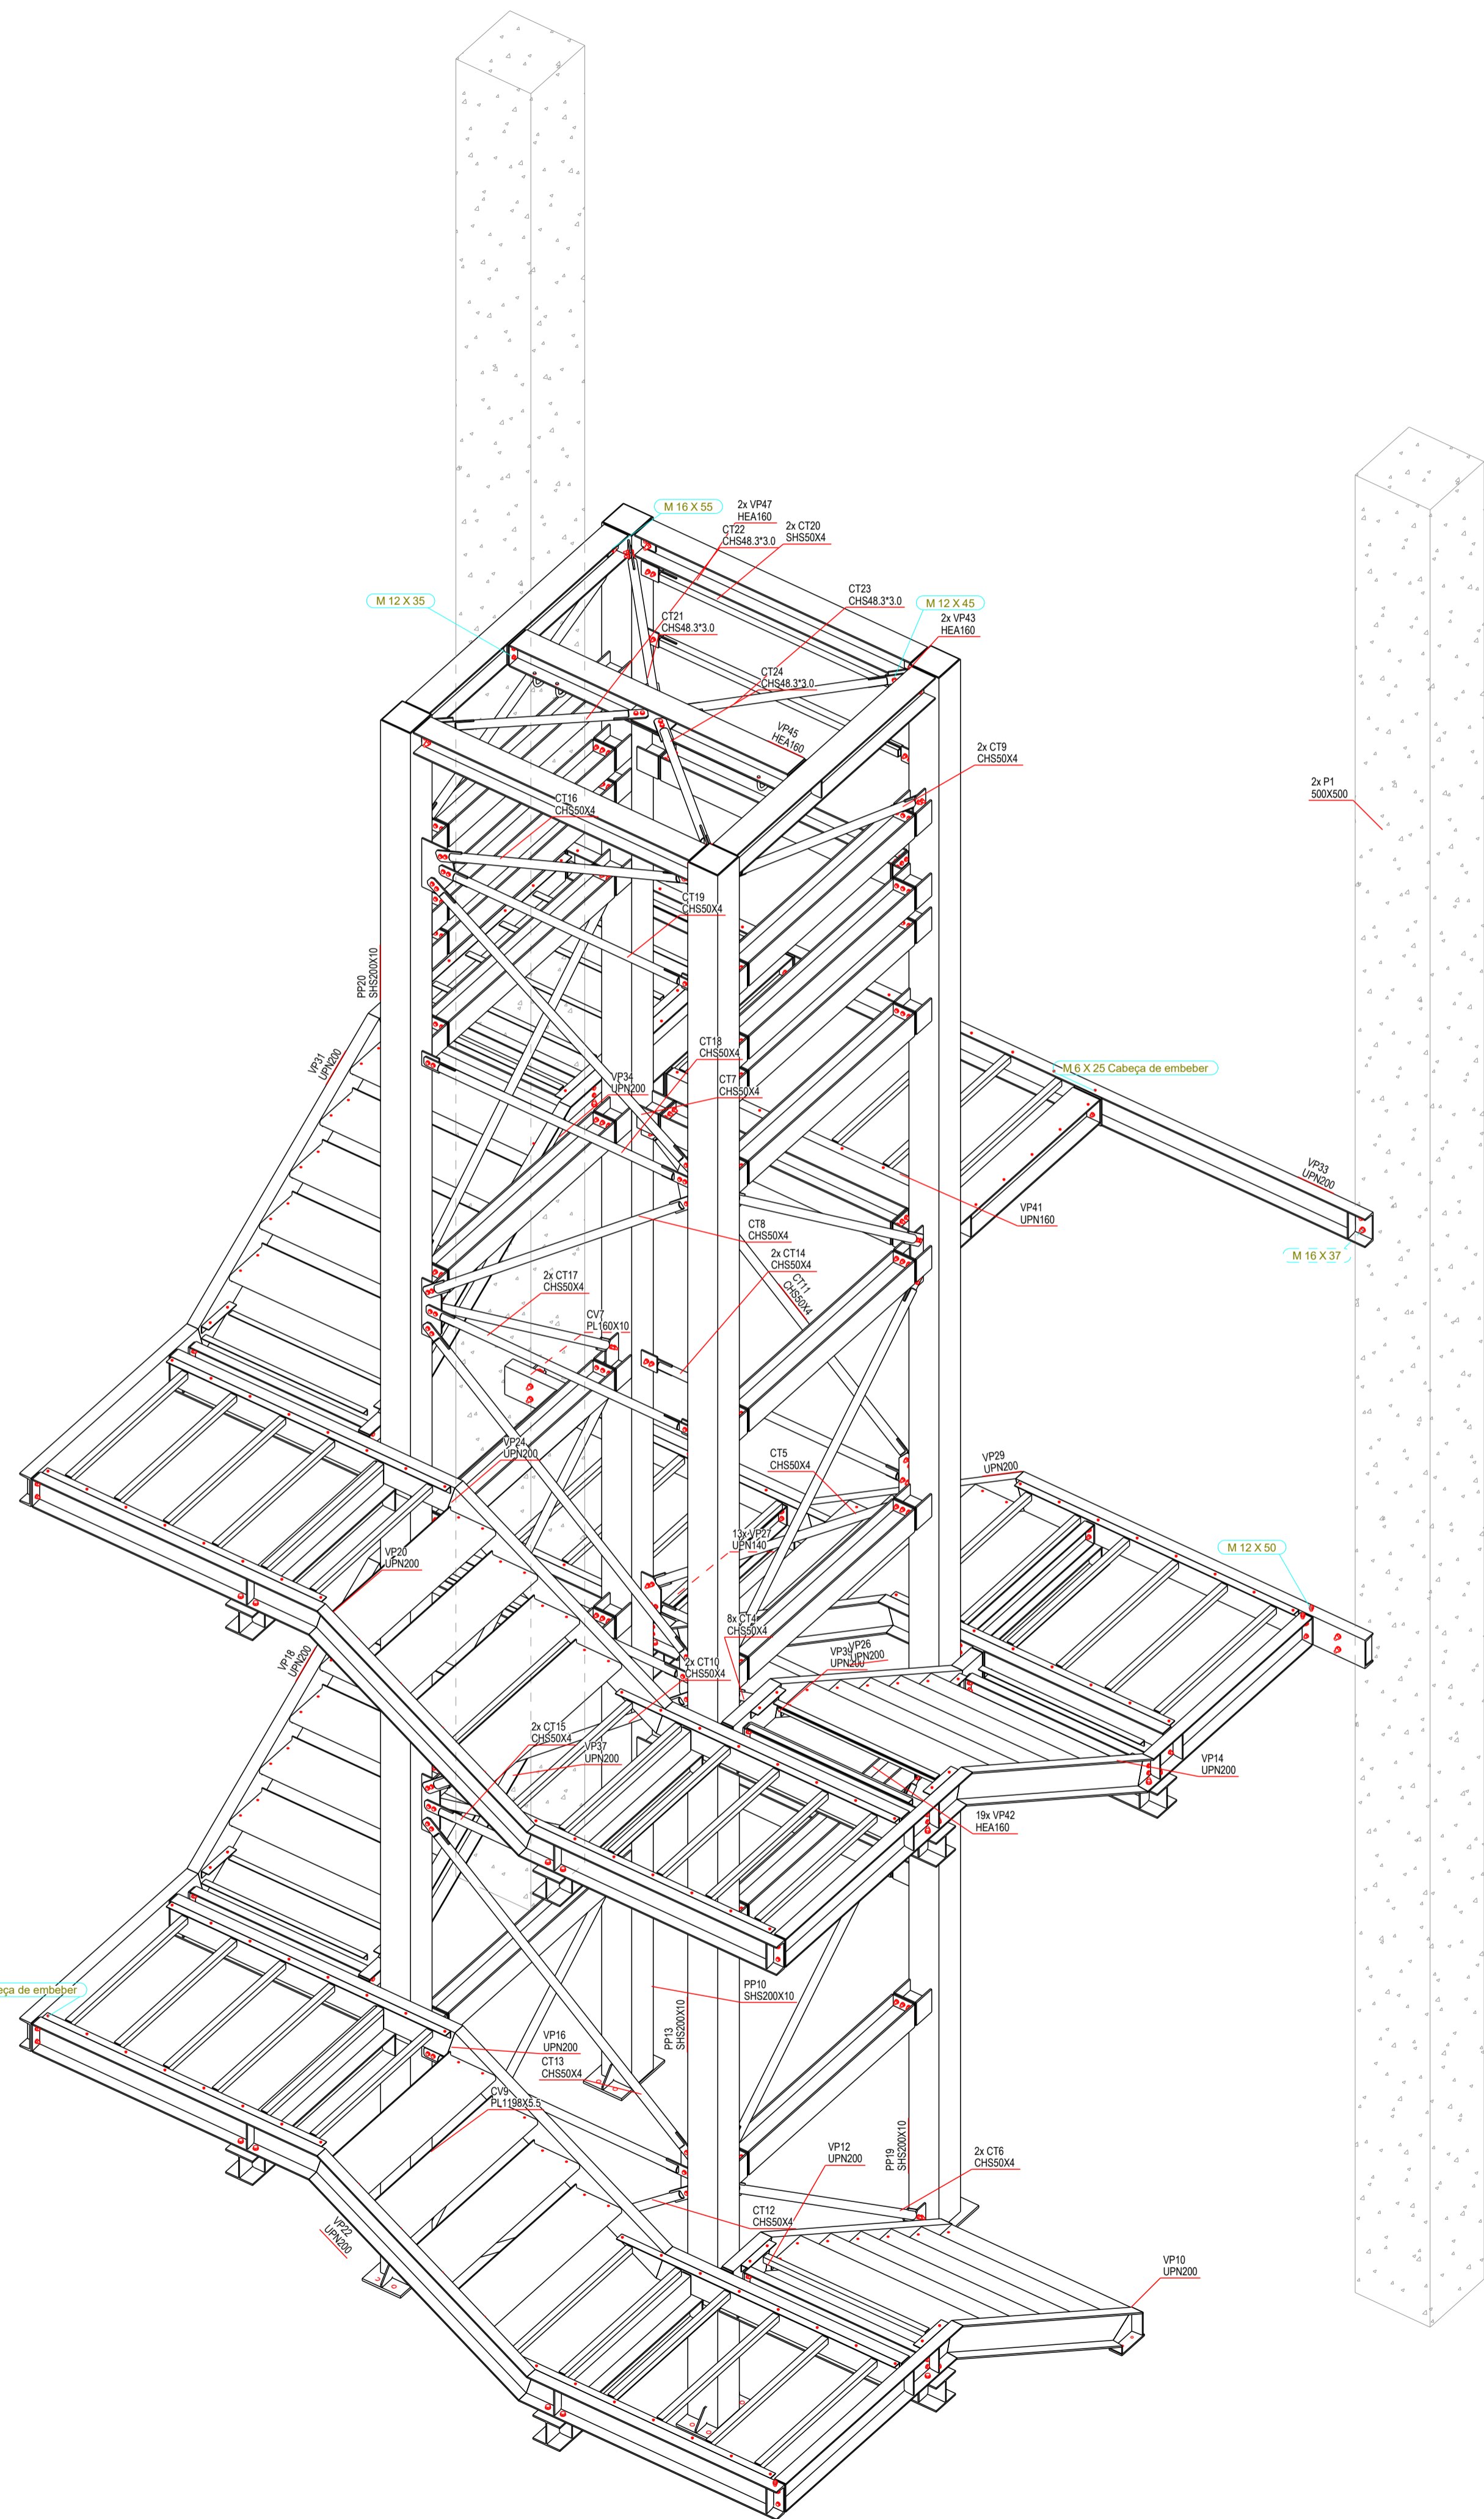

3D - 3D S/CHAPA PISO
1:25

3D - 3D
1:25

Revisão Revision	Marcas Mark	Descrição Description	Data Date
Título Title: Escadas Interiores SS.4 (Elevadores)***		Título Title 1: DE MONTAGEM - 3D	
Projeto Project: GG2114 COLOPLAST [EXC2]		Título Title 2:	
Desenho Drawing: G [12]		Desenhador Designed:	
Projeto Project: GS1439		Data Date: 09.06.2025	
		Escala Scale: 1:25 1:50 1:75	