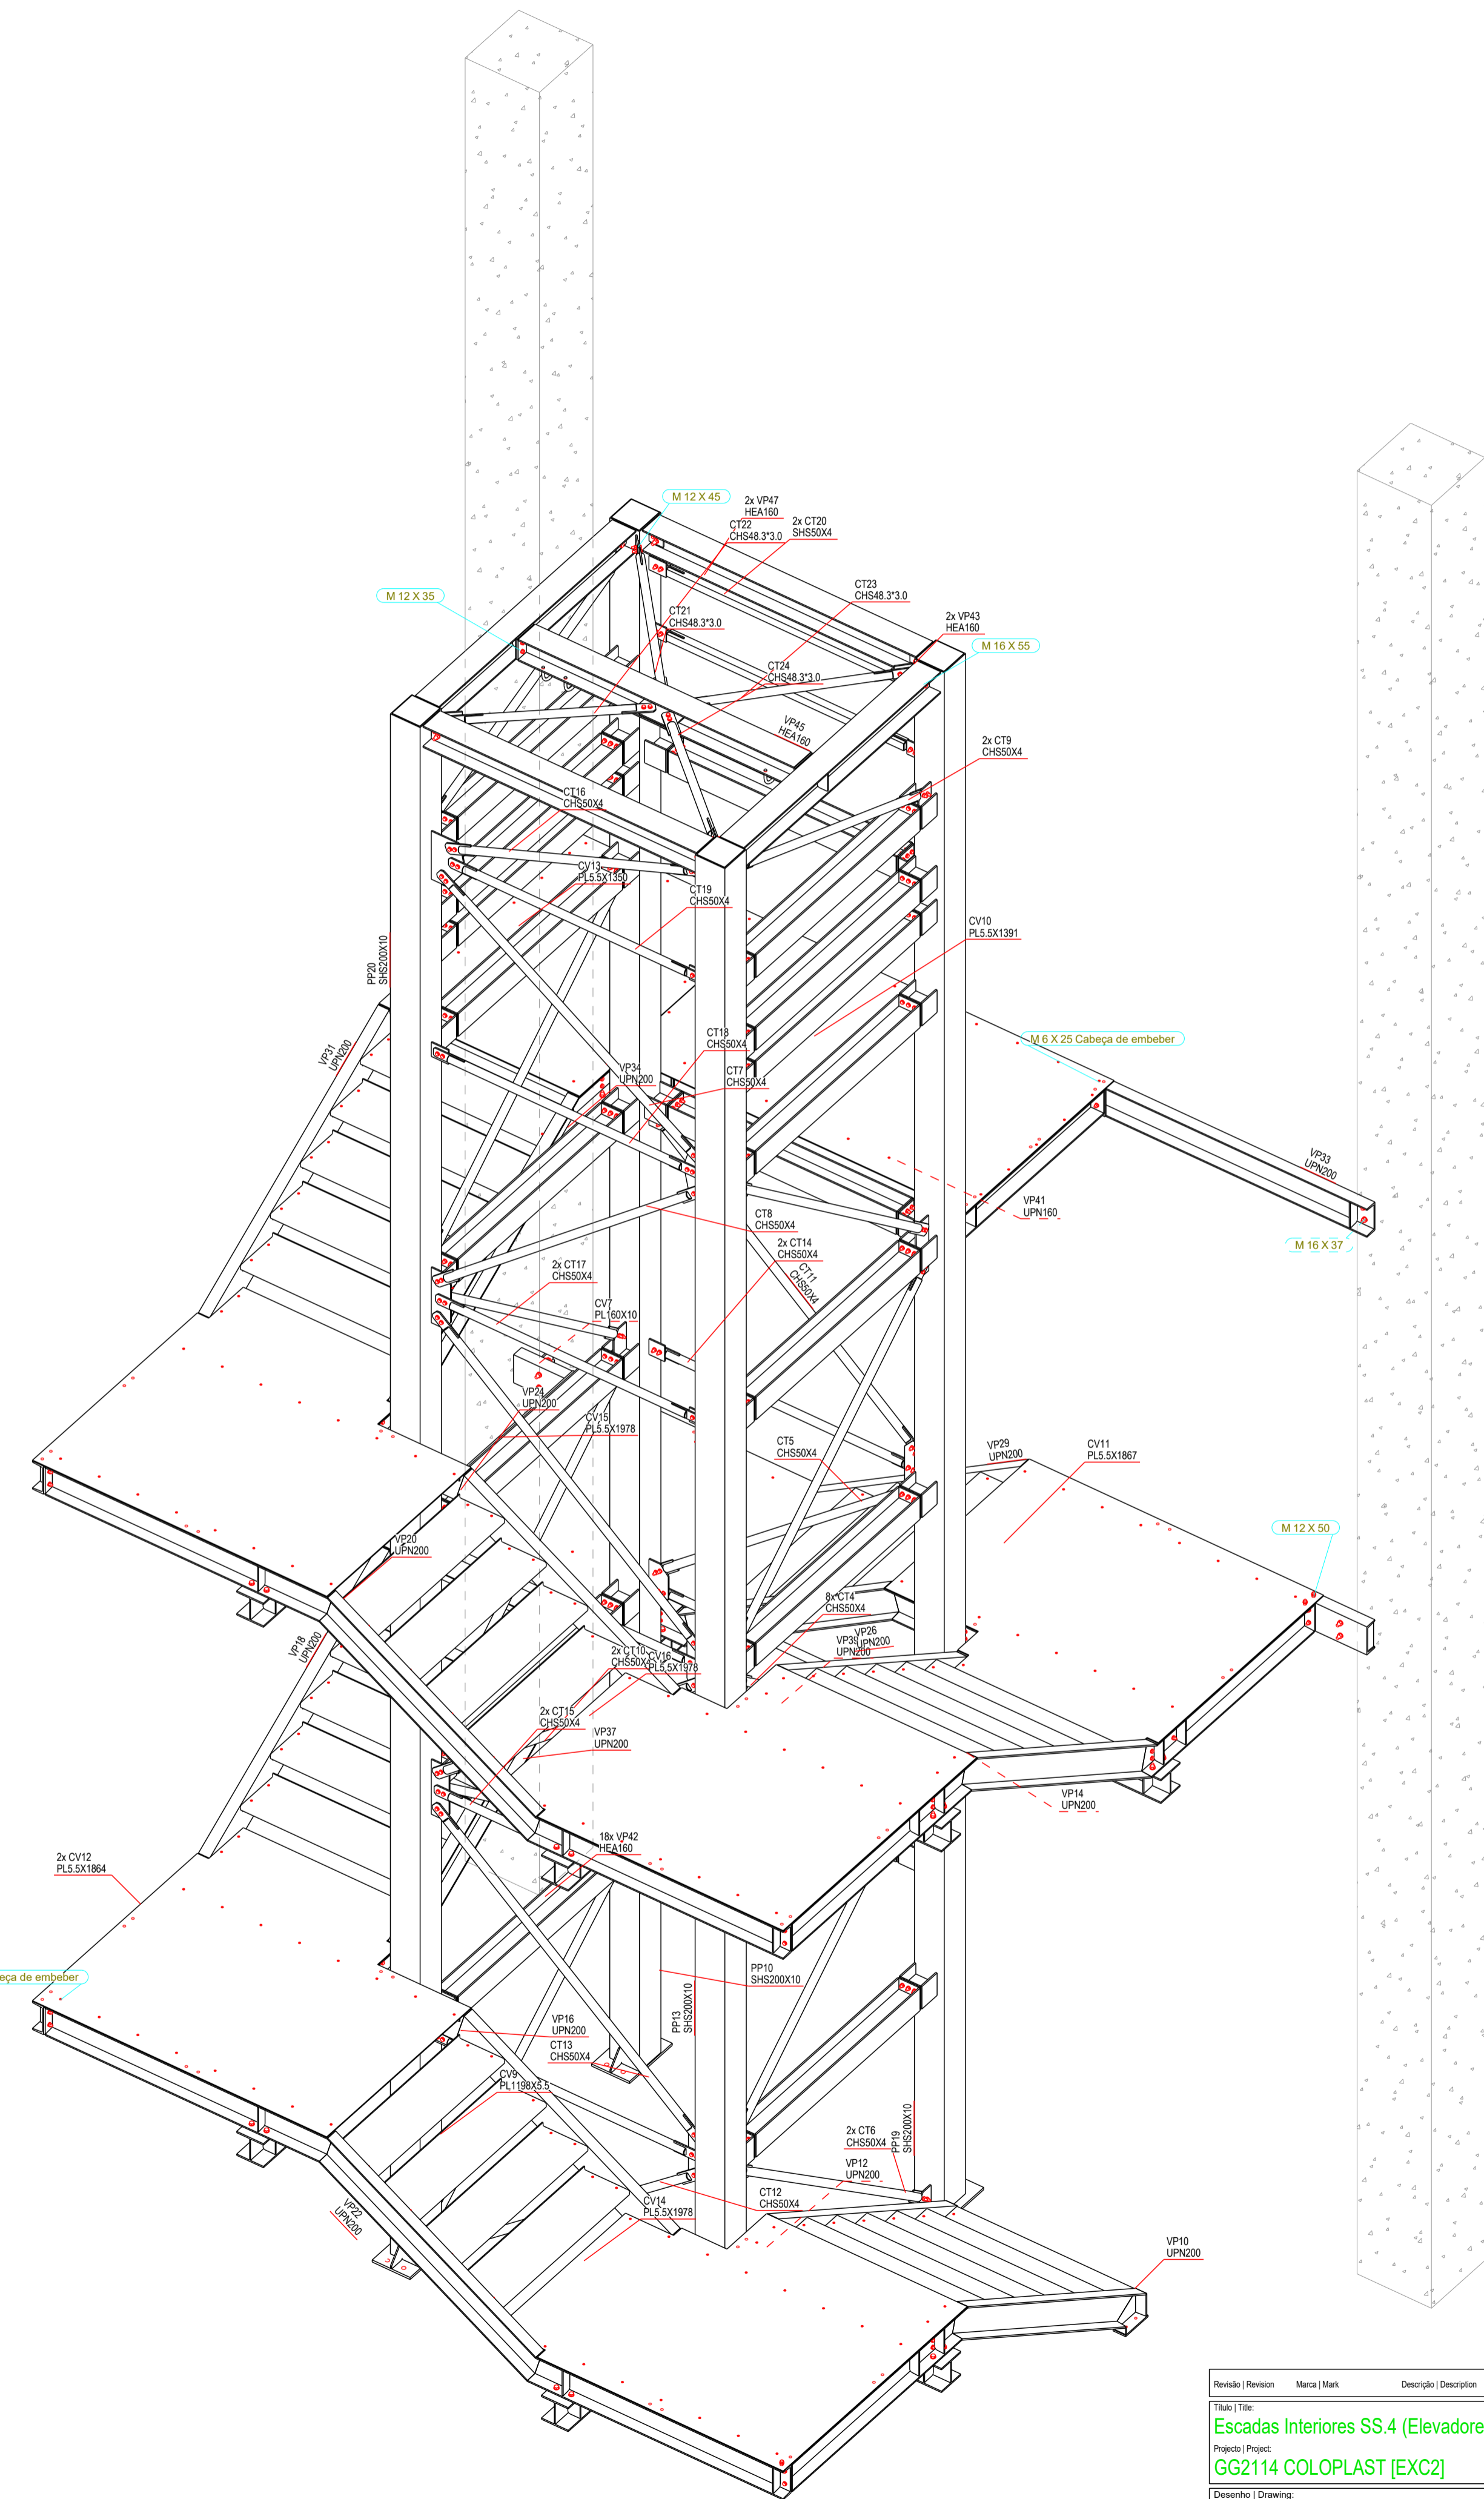

3D - 3D S/CHAPA PISO
1:25

3D - 3D
1:25

Revisão Revision	Marcas Mark	Descrição Description	Data Date
Título Title: Escadas Interiores SS.4 (Elevadores)***		Título Title 1: DE MONTAGEM - 3D	
Projeto Project: GG2114 COLOPLAST [EXC2]		Título Title 2:	
Desenho Drawing: G [12]		Desenhador Designed:	
Projeto Project: GS1439		Data Date: 09.06.2025	
		Escala Scale: 1:25 1:50 1:75	