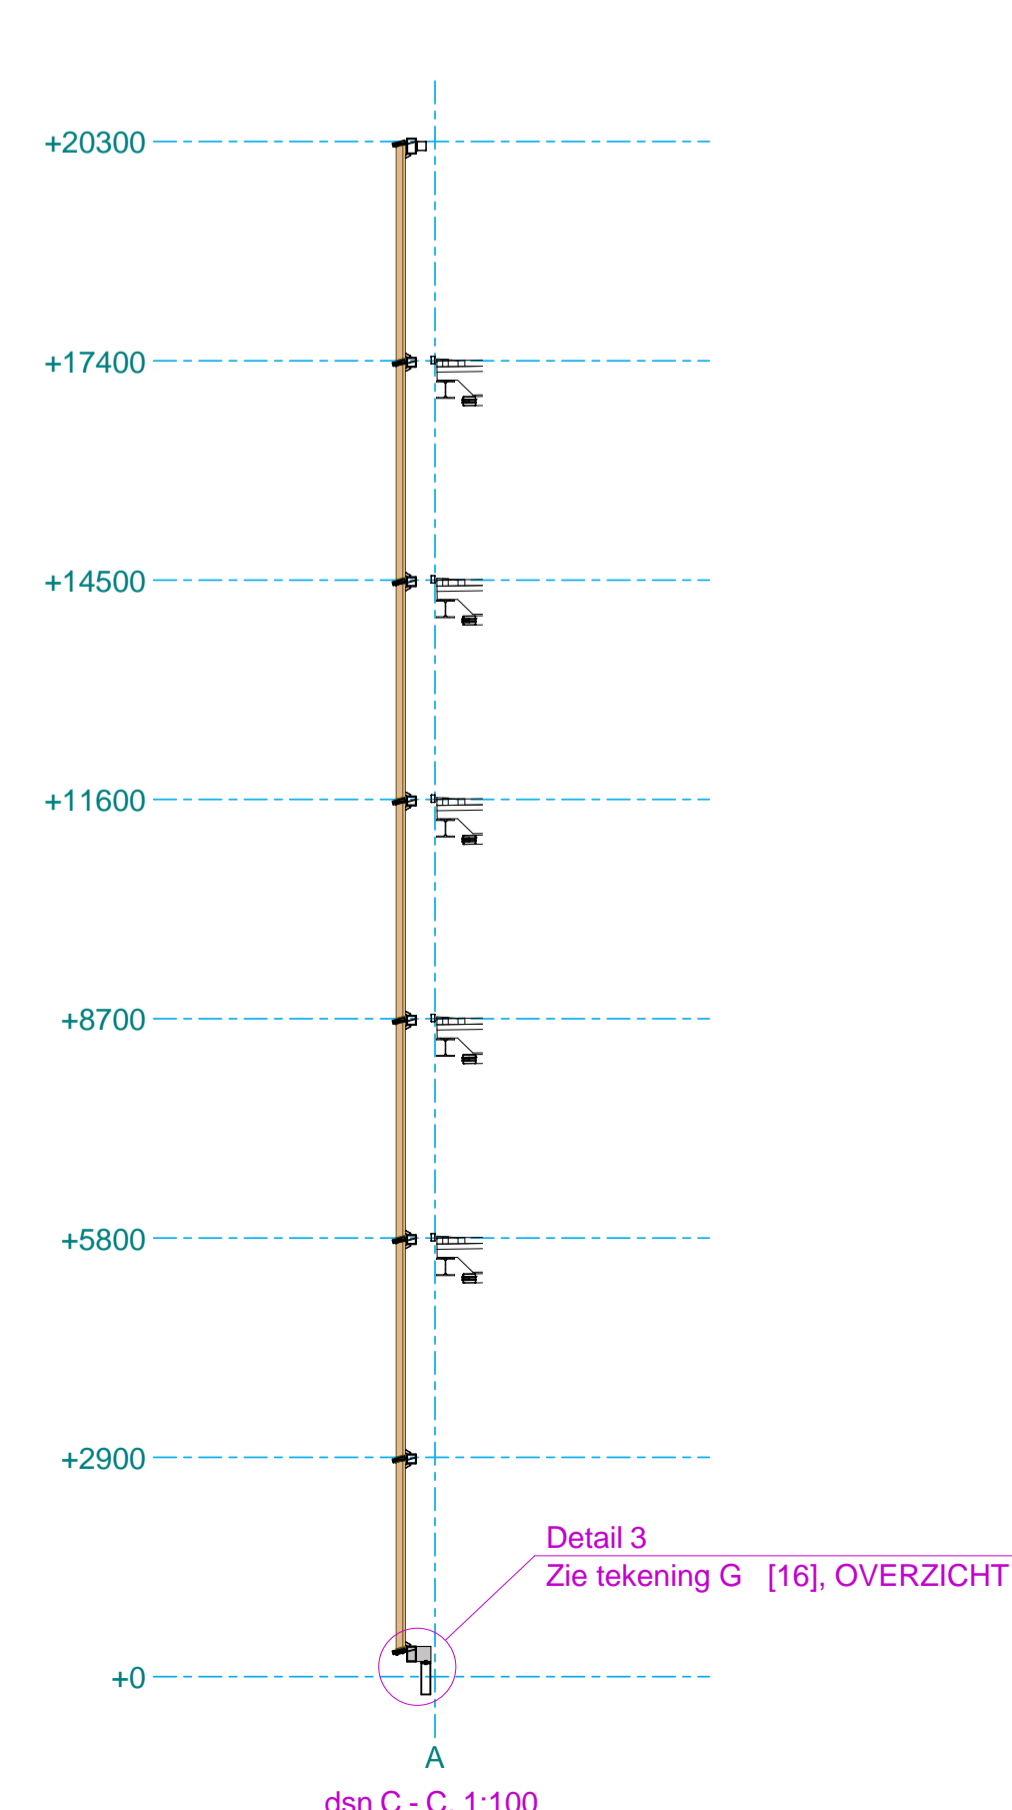

Dak
1:100

Project Het Zijdekwartier Arnhem
Onderwerp Dak aanzicht

Projectnummer FF26008
Datum 08/05/2026
Schaal 1:100
Formaat A1
Getekend AB
Tekeningnummer

Project Het Zijdekwartier Arnhem
Onderwerp Voorgevel deel A

Projectnummer FF26008
Datum 08/05/2026
Schaal 1:100
Formaat A2
Getekend AB
Tekeningnummer

G [2]

Project Het Zijdekwartier Arnhem
Onderwerp Voorgevel deel B

Projectnummer FF26008
Datum 08/05/2026
Schaal 1:100
Formaat A2
Getekend AB
Tekeningnummer

G [3]

Zijgevel rechts
1:100

dsn A - A, 1:100

Project Het Zijdekwartier Arnhem
Onderwerp Zijgevel rechts

Projectnummer FF26008
Datum 08/05/2026
Schaal 1:100
Formaat A2
Getekend AB
Tekeningnummer

G [4]

Zijgevel links
1:100

Project Het Zijdekwartier Arnhem
Onderwerp Zijgevel links

Projectnummer FF26008
Datum 08/05/2026
Schaal 1:100
Formaat A2
Getekend AB
Tekeningnummer