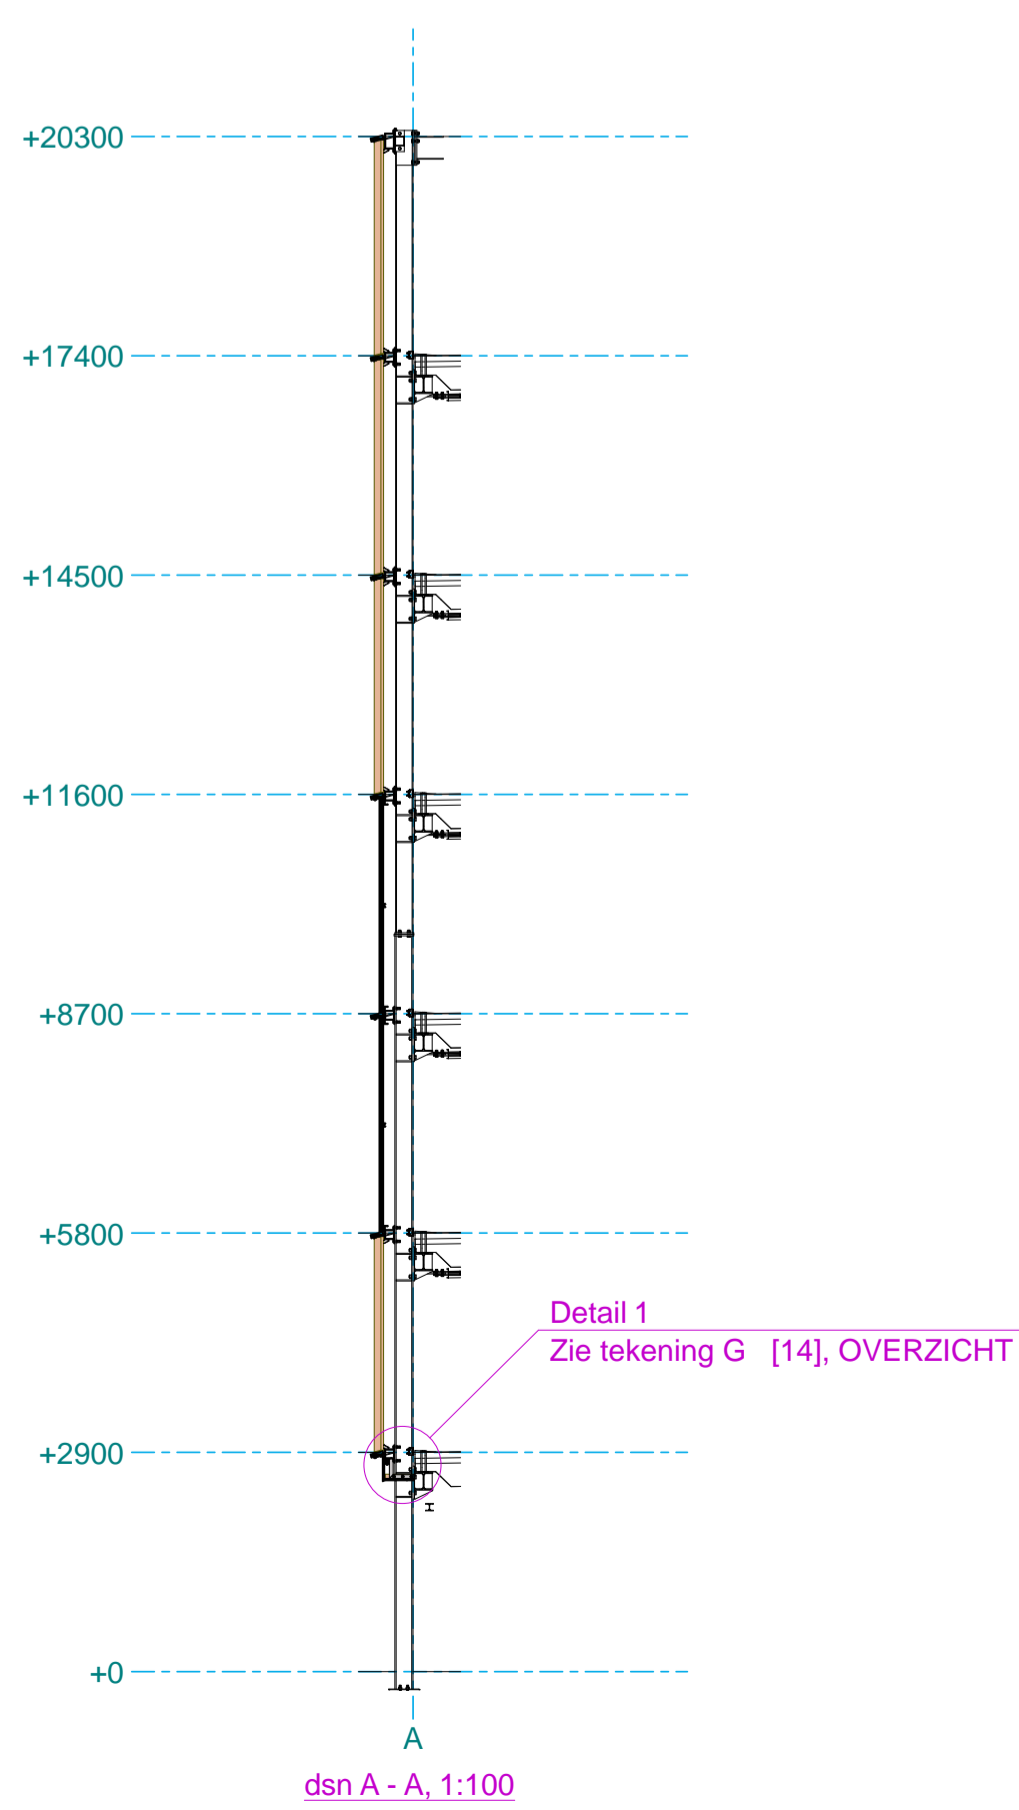

Dak
1:100

Project Het Zijdekwartier Arnhem
Onderwerp Dak aanzicht

Projectnummer FF26008
Datum 08/05/2026
Schaal 1:100
Formaat A1
Getekend AB
Tekeningnummer

Project Het Zijdekwartier Arnhem
Onderwerp Voorgevel deel A

Projectnummer FF26008
Datum 08/05/2026
Schaal 1:100
Formaat A2
Getekend AB
Tekeningnummer

G [2]

Project Het Zijdekwartier Arnhem
Onderwerp Voorgevel deel B

Projectnummer FF26008
Datum 08/05/2026
Schaal 1:100
Formaat A2
Getekend AB
Tekeningnummer

G [3]

Zijgevel rechts
1:100

dsn A - A, 1:100

Project Het Zijdekwartier Arnhem
Onderwerp Zijgevel rechts

Projectnummer FF26008
Datum 08/05/2026
Schaal 1:100
Formaat A2
Getekend AB
Tekeningnummer

G [4]

Zijgevel links
1:100

Project Het Zijdekwartier Arnhem
Onderwerp Zijgevel links

Projectnummer FF26008
Datum 08/05/2026
Schaal 1:100
Formaat A2
Getekend AB
Tekeningnummer