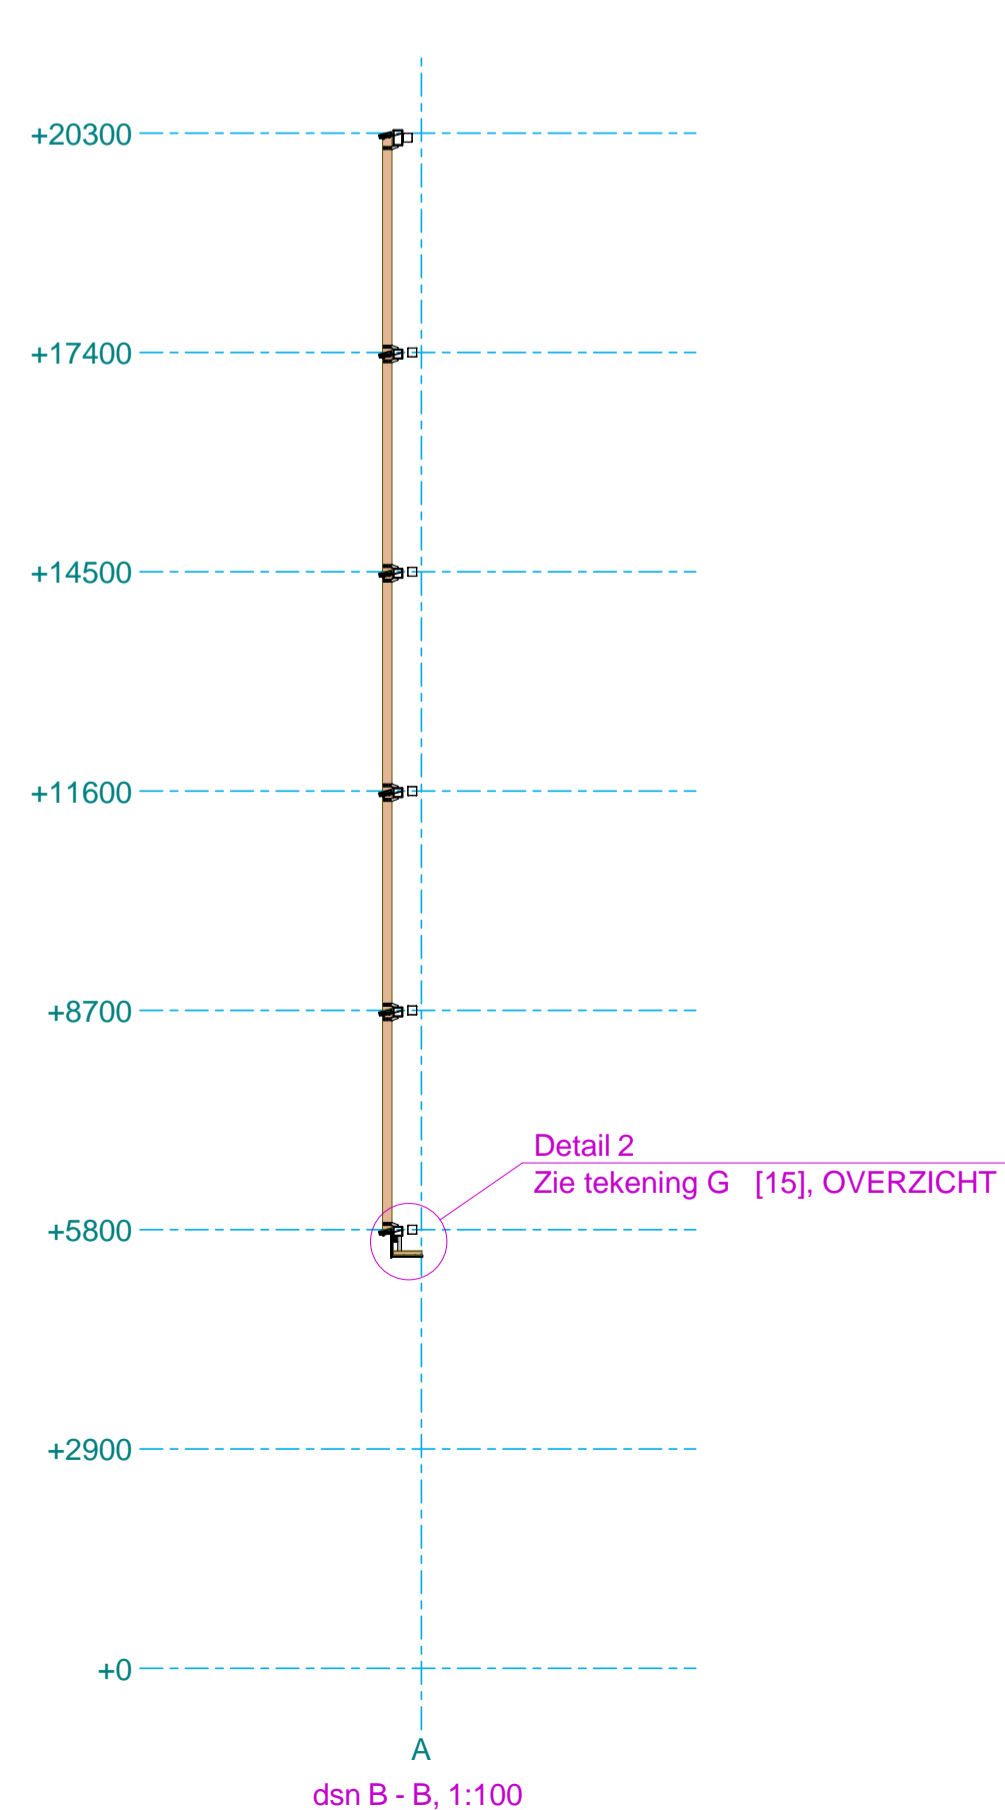

Dak
1:100

Project Het Zijdekwartier Arnhem
Onderwerp Dak aanzicht

Projectnummer FF26008
Datum 08/05/2026
Schaal 1:100
Formaat A1
Getekend AB
Tekeningnummer

Project Het Zijdekwartier Arnhem
Onderwerp Voorgevel deel A

Projectnummer FF26008
Datum 08/05/2026
Schaal 1:100
Formaat A2
Getekend AB
Tekeningnummer

G [2]

Project Het Zijdekwartier Arnhem
Onderwerp Voorgevel deel B

Projectnummer FF26008
Datum 08/05/2026
Schaal 1:100
Formaat A2
Getekend AB
Tekeningnummer

G [3]

Zijgevel rechts
1:100

dsn A - A, 1:100

Project Het Zijdekwartier Arnhem
Onderwerp Zijgevel rechts

Projectnummer FF26008
Datum 08/05/2026
Schaal 1:100
Formaat A2
Getekend AB
Tekeningnummer

G [4]

Zijgevel links
1:100

Project Het Zijdekwartier Arnhem
Onderwerp Zijgevel links

Projectnummer FF26008
Datum 08/05/2026
Schaal 1:100
Formaat A2
Getekend AB
Tekeningnummer