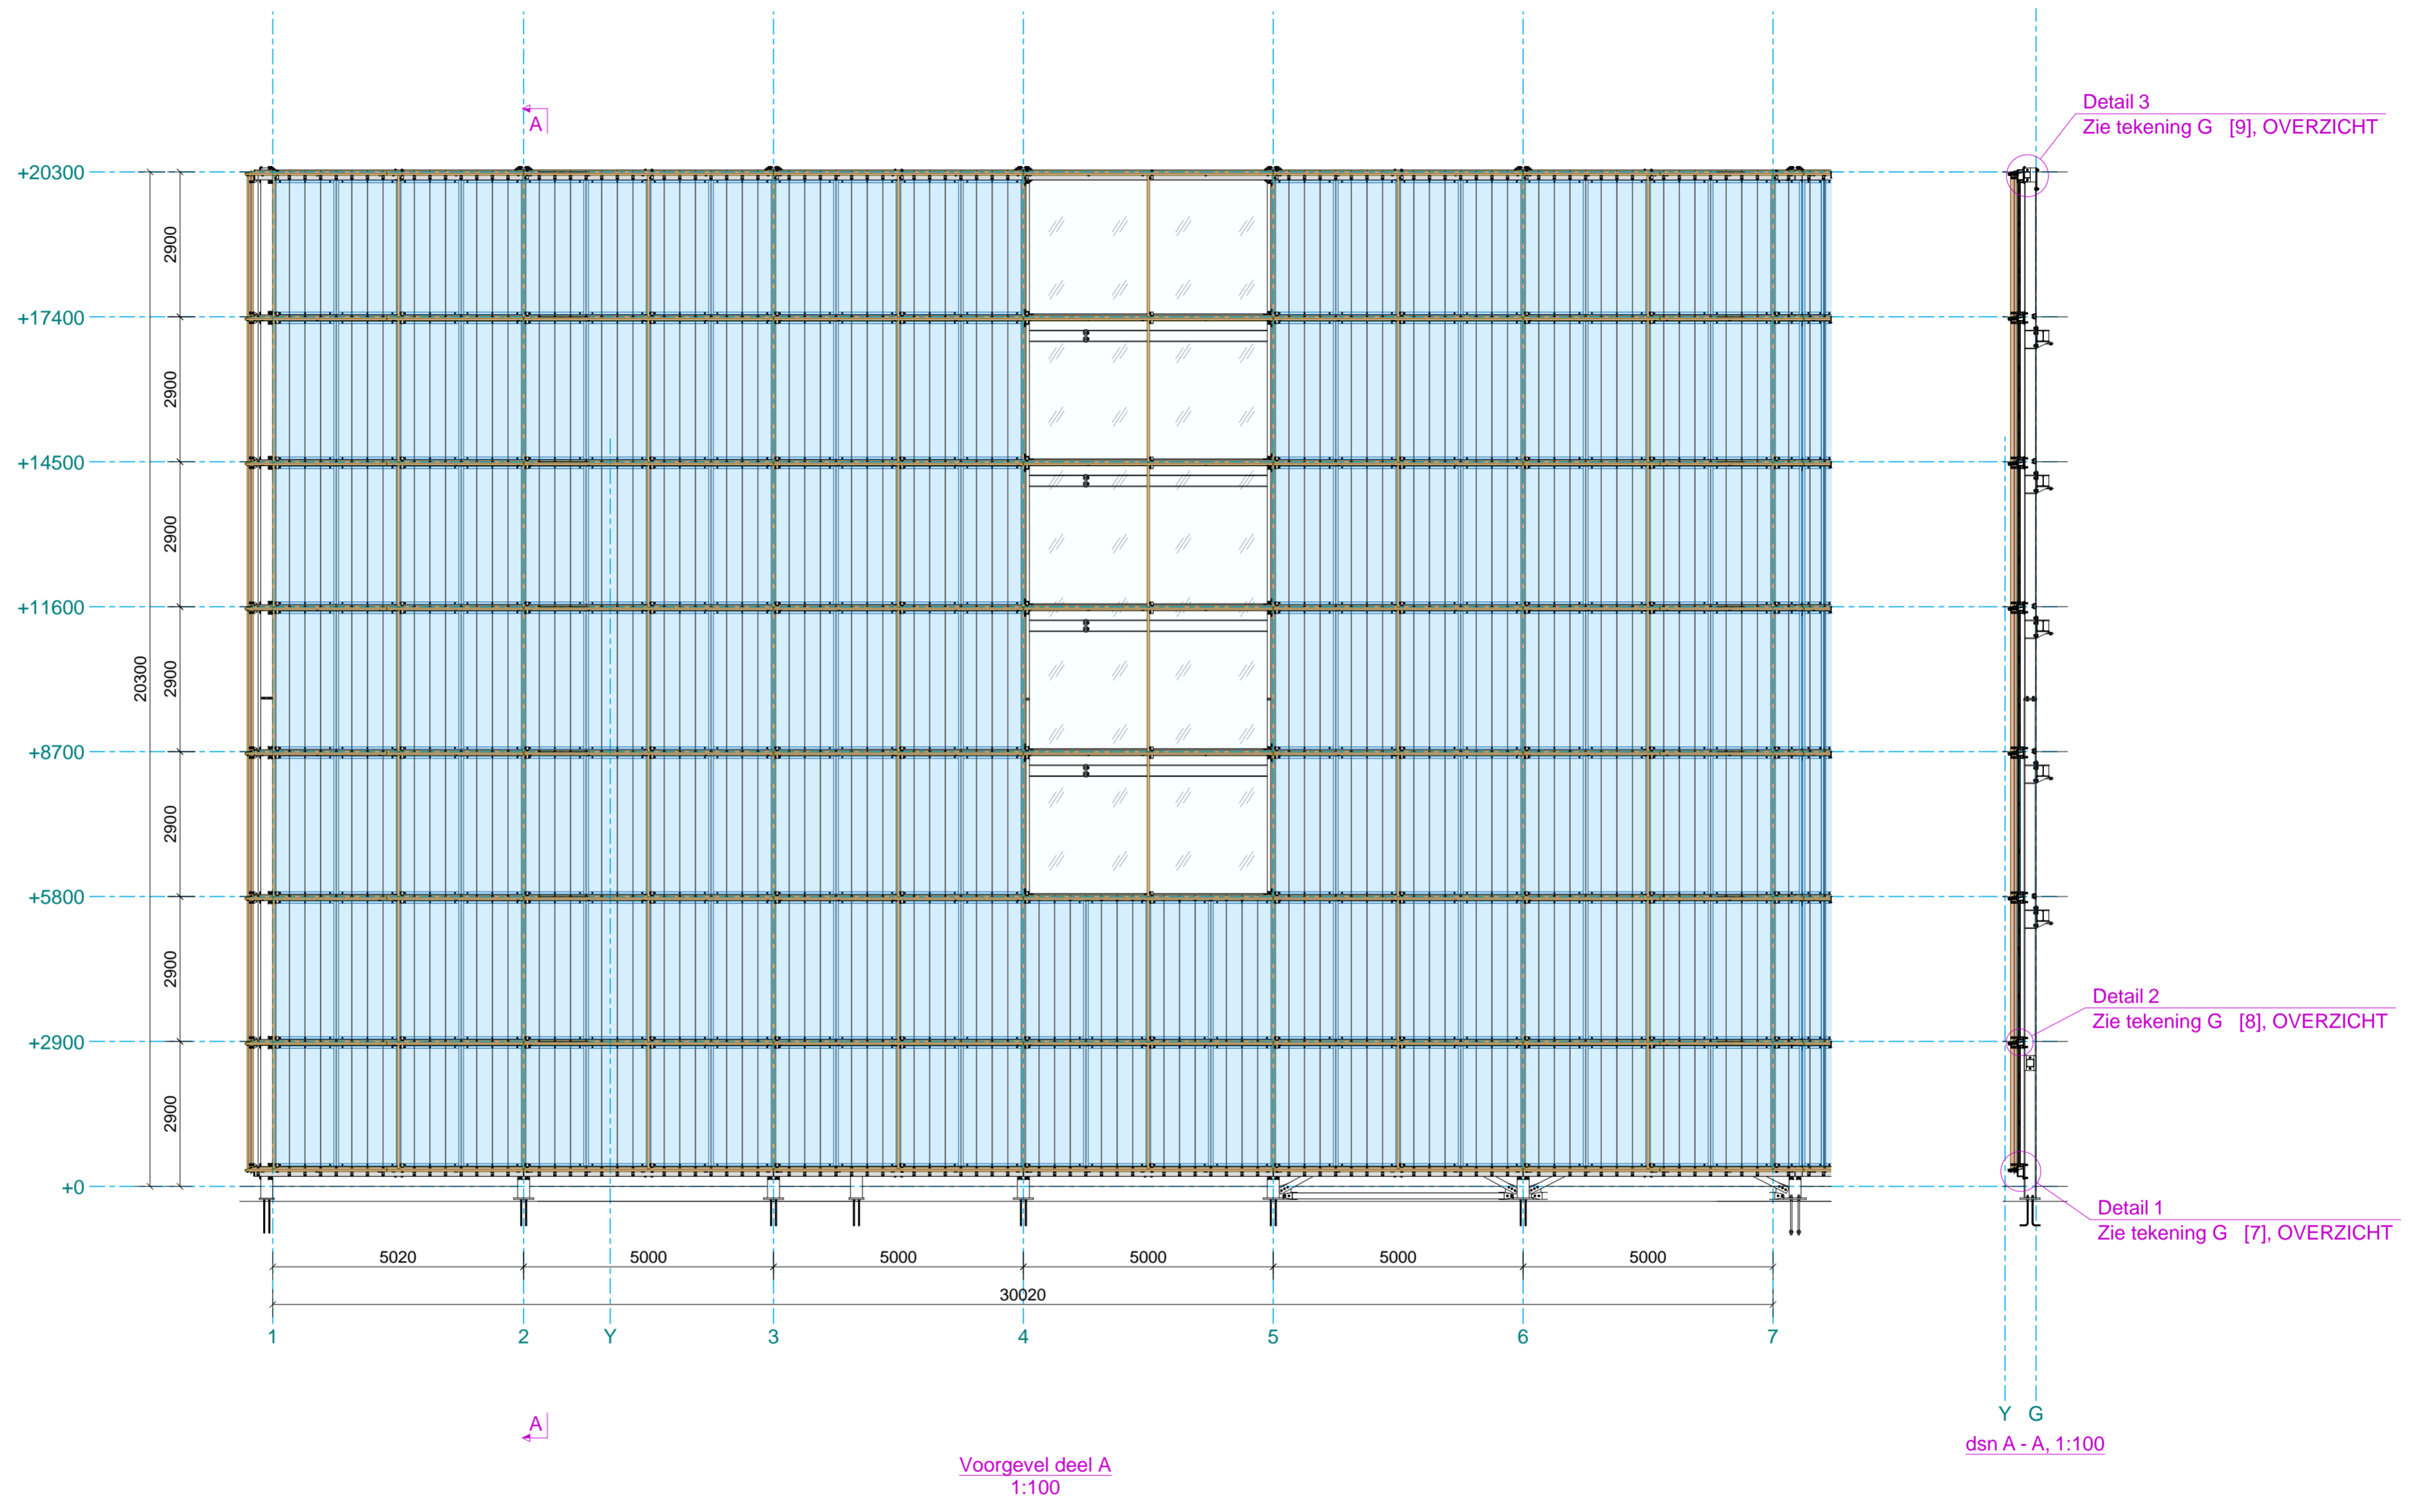

Dak
1:100

Project Het Zijdekwartier Arnhem
Onderwerp Dak aanzicht

Projectnummer FF26008
Datum 08/05/2026
Schaal 1:100
Formaat A1
Getekend AB
Tekeningnummer

Project Het Zijdekwartier Arnhem
Onderwerp Voorgevel deel A

Projectnummer FF26008
Datum 08/05/2026
Schaal 1:100
Formaat A2
Getekend AB
Tekeningnummer

G [2]

Project Het Zijdekwartier Arnhem
Onderwerp Voorgevel deel B

Projectnummer FF26008
Datum 08/05/2026
Schaal 1:100
Formaat A2
Getekend AB
Tekeningnummer

G [3]

Zijgevel rechts
1:100

dsn A - A, 1:100

Project Het Zijdekwartier Arnhem
Onderwerp Zijgevel rechts

Projectnummer FF26008
Datum 08/05/2026
Schaal 1:100
Formaat A2
Getekend AB
Tekeningnummer

G [4]

Zijgevel links
1:100

Project Het Zijdekwartier Arnhem
Onderwerp Zijgevel links

Projectnummer FF26008
Datum 08/05/2026
Schaal 1:100
Formaat A2
Getekend AB
Tekeningnummer