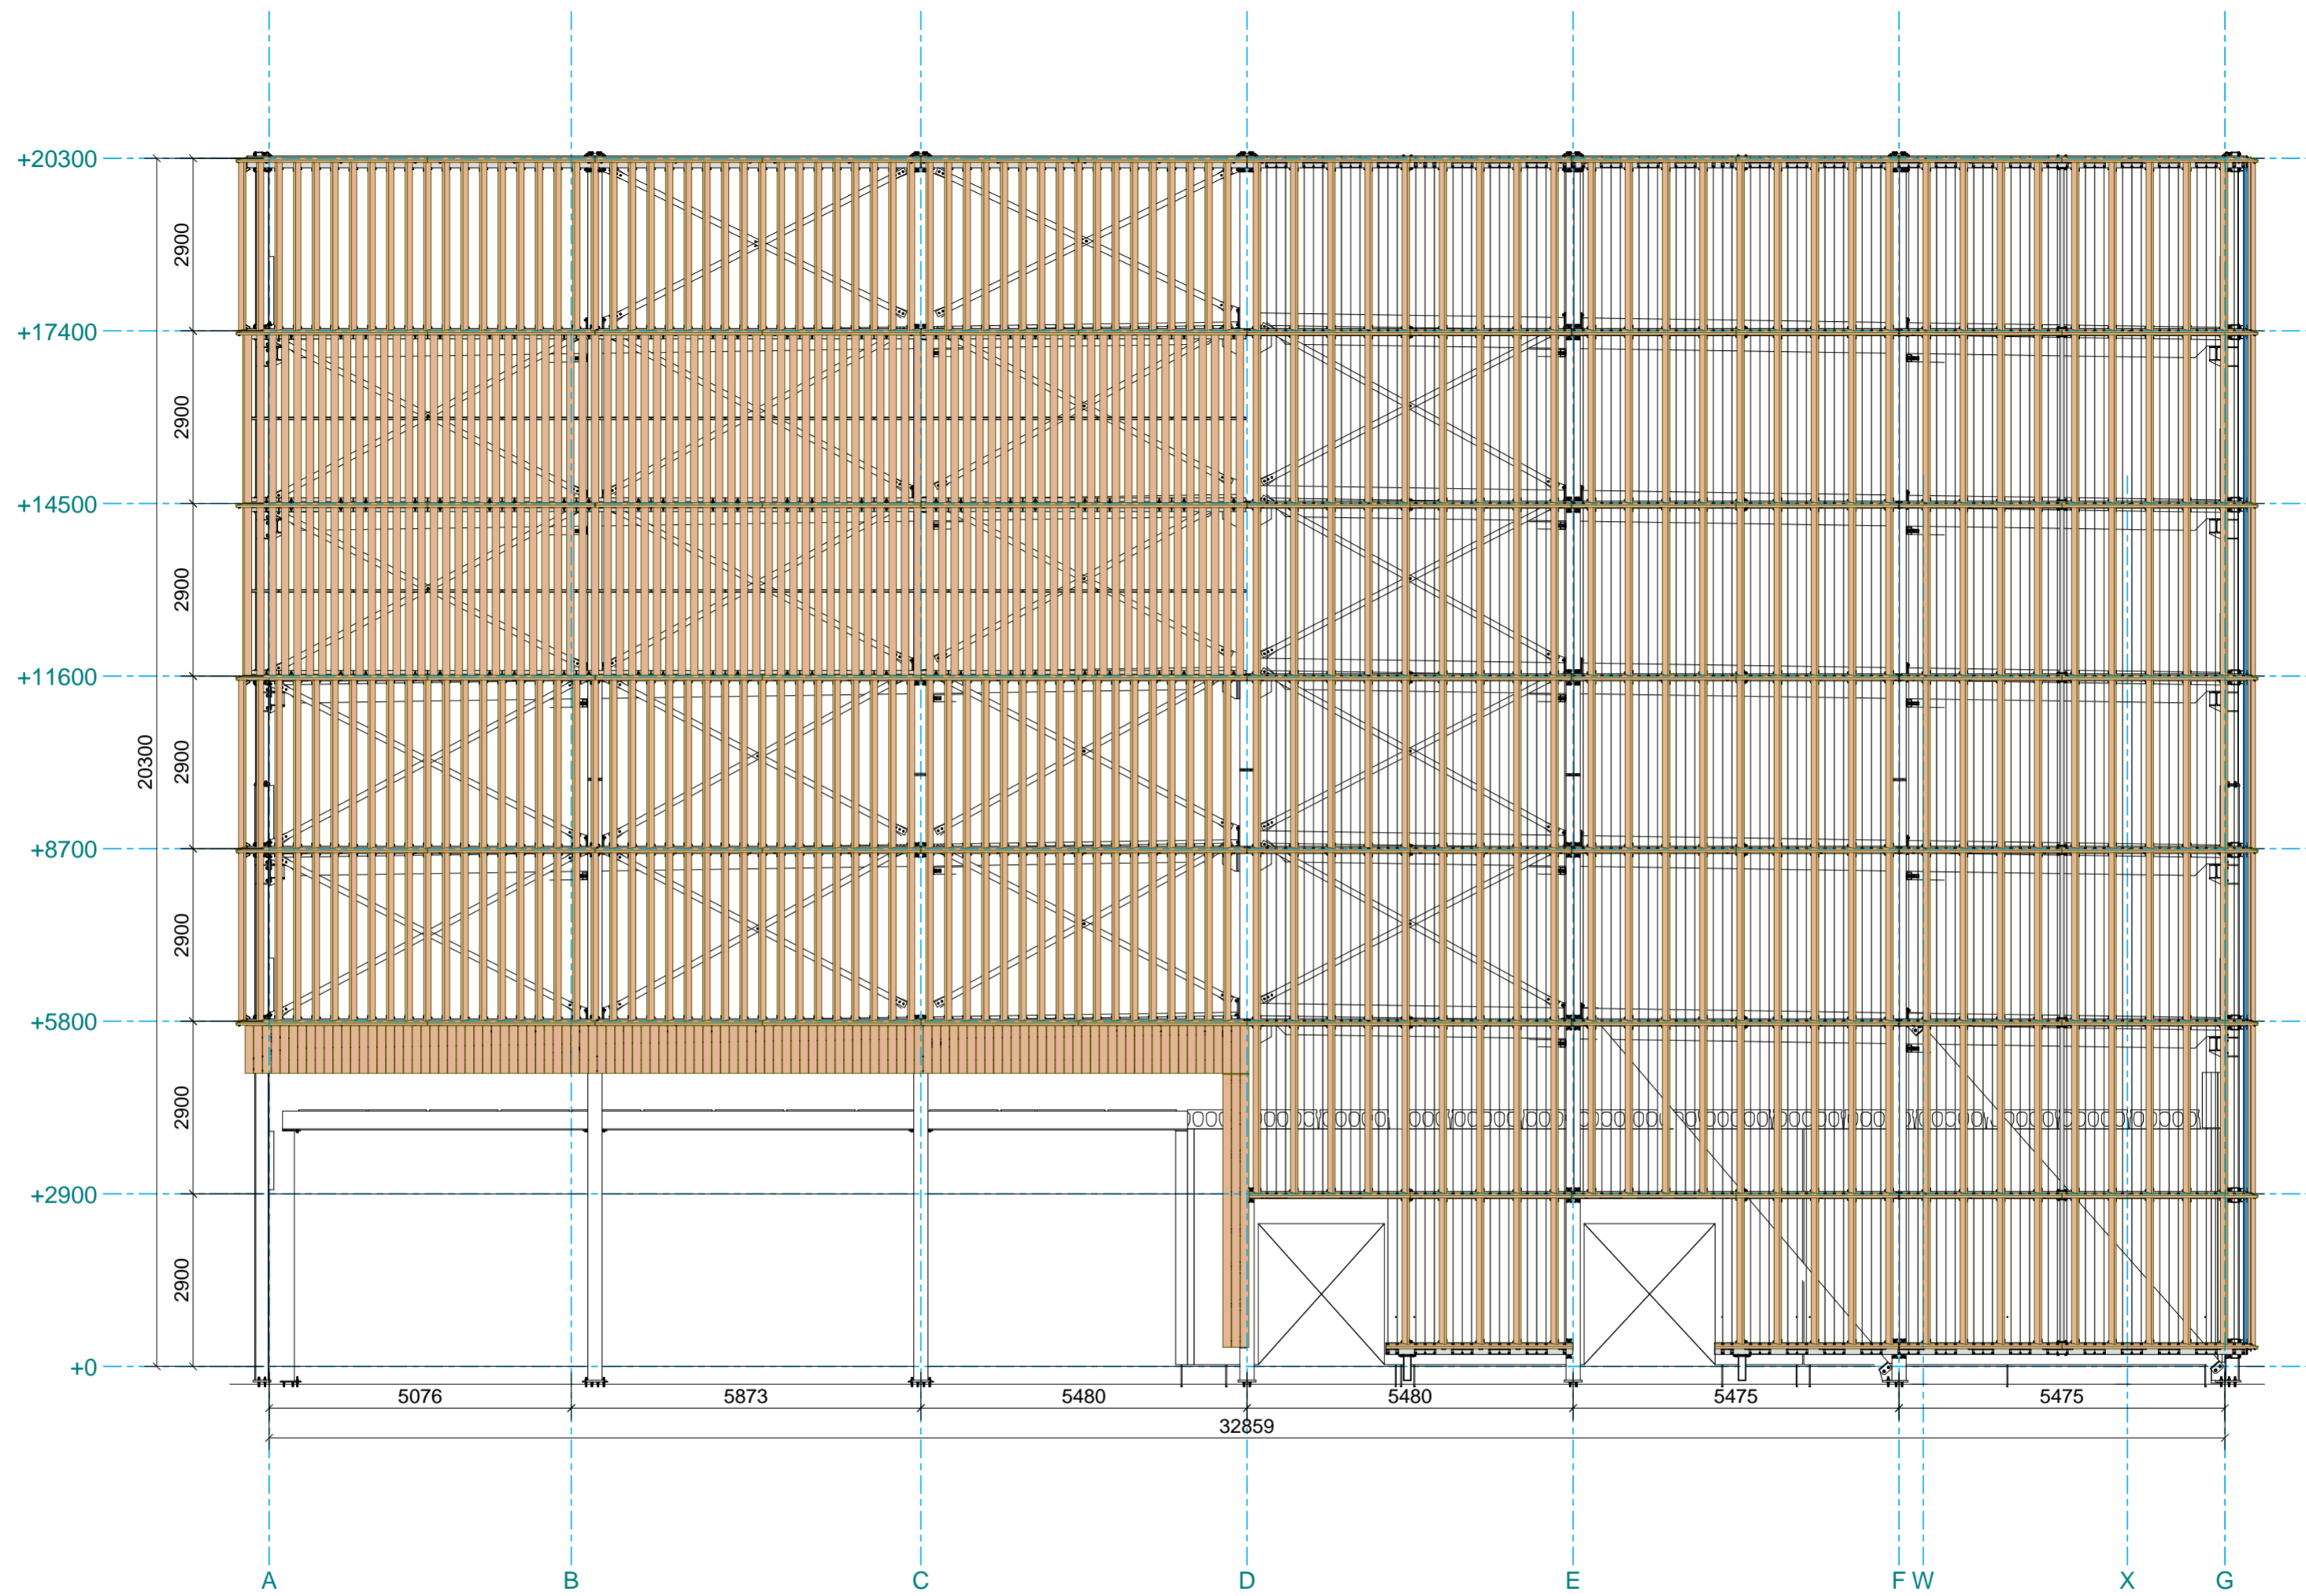

Dak
1:100

Project Het Zijdekwartier Arnhem
Onderwerp Dak aanzicht

Projectnummer FF26008
Datum 08/05/2026
Schaal 1:100
Formaat A1
Getekend AB
Tekeningnummer

Project Het Zijdekwartier Arnhem
Onderwerp Voorgevel deel A

Projectnummer FF26008
Datum 08/05/2026
Schaal 1:100
Formaat A2
Getekend AB
Tekeningnummer

G [2]

Project Het Zijdekwartier Arnhem
Onderwerp Voorgevel deel B

Projectnummer FF26008
Datum 08/05/2026
Schaal 1:100
Formaat A2
Getekend AB
Tekeningnummer

G [3]

Zijgevel rechts
1:100

dsn A - A, 1:100

Project Het Zijdekwartier Arnhem
Onderwerp Zijgevel rechts

Projectnummer FF26008
Datum 08/05/2026
Schaal 1:100
Formaat A2
Getekend AB
Tekeningnummer

G [4]

Zijgevel links
1:100

Project Het Zijdekwartier Arnhem
Onderwerp Zijgevel links

Projectnummer FF26008
Datum 08/05/2026
Schaal 1:100
Formaat A2
Getekend AB
Tekeningnummer