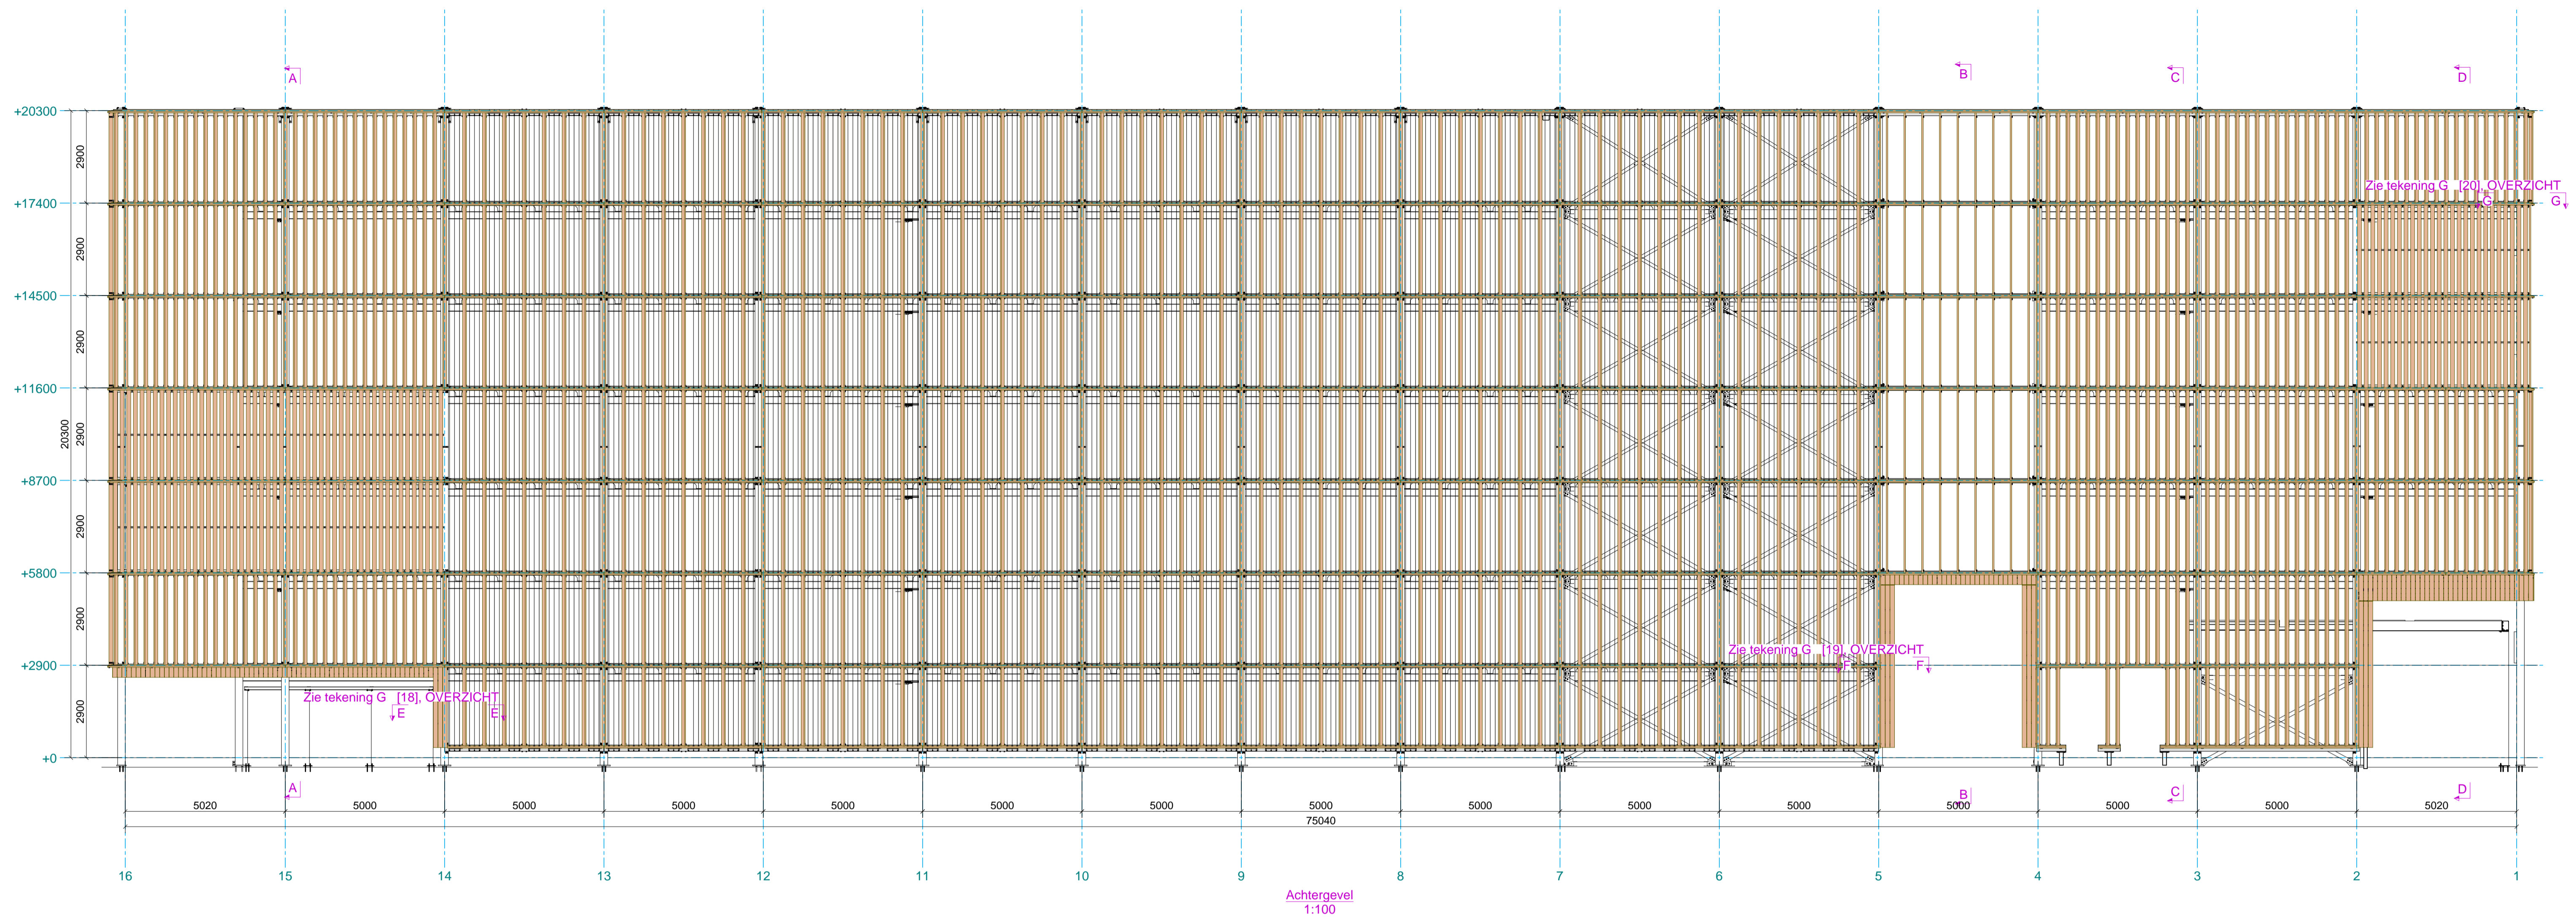

Dak
1:100

Project Het Zijdekwartier Arnhem
Onderwerp Dak aanzicht

Projectnummer FF26008
Datum 08/05/2026
Schaal 1:100
Formaat A1
Getekend AB
Tekeningnummer

Project Het Zijdekwartier Arnhem
Onderwerp Voorgevel deel A

Projectnummer FF26008
Datum 08/05/2026
Schaal 1:100
Formaat A2
Getekend AB
Tekeningnummer

G [2]

Project Het Zijdekwartier Arnhem
Onderwerp Voorgevel deel B

Projectnummer FF26008
Datum 08/05/2026
Schaal 1:100
Formaat A2
Getekend AB
Tekeningnummer

G [3]

Zijgevel rechts
1:100

dsn A - A, 1:100

Project Het Zijdekwartier Arnhem
Onderwerp Zijgevel rechts

Projectnummer FF26008
Datum 08/05/2026
Schaal 1:100
Formaat A2
Getekend AB
Tekeningnummer

G [4]

Zijgevel links
1:100

Project Het Zijdekwartier Arnhem
Onderwerp Zijgevel links

Projectnummer FF26008
Datum 08/05/2026
Schaal 1:100
Formaat A2
Getekend AB
Tekeningnummer