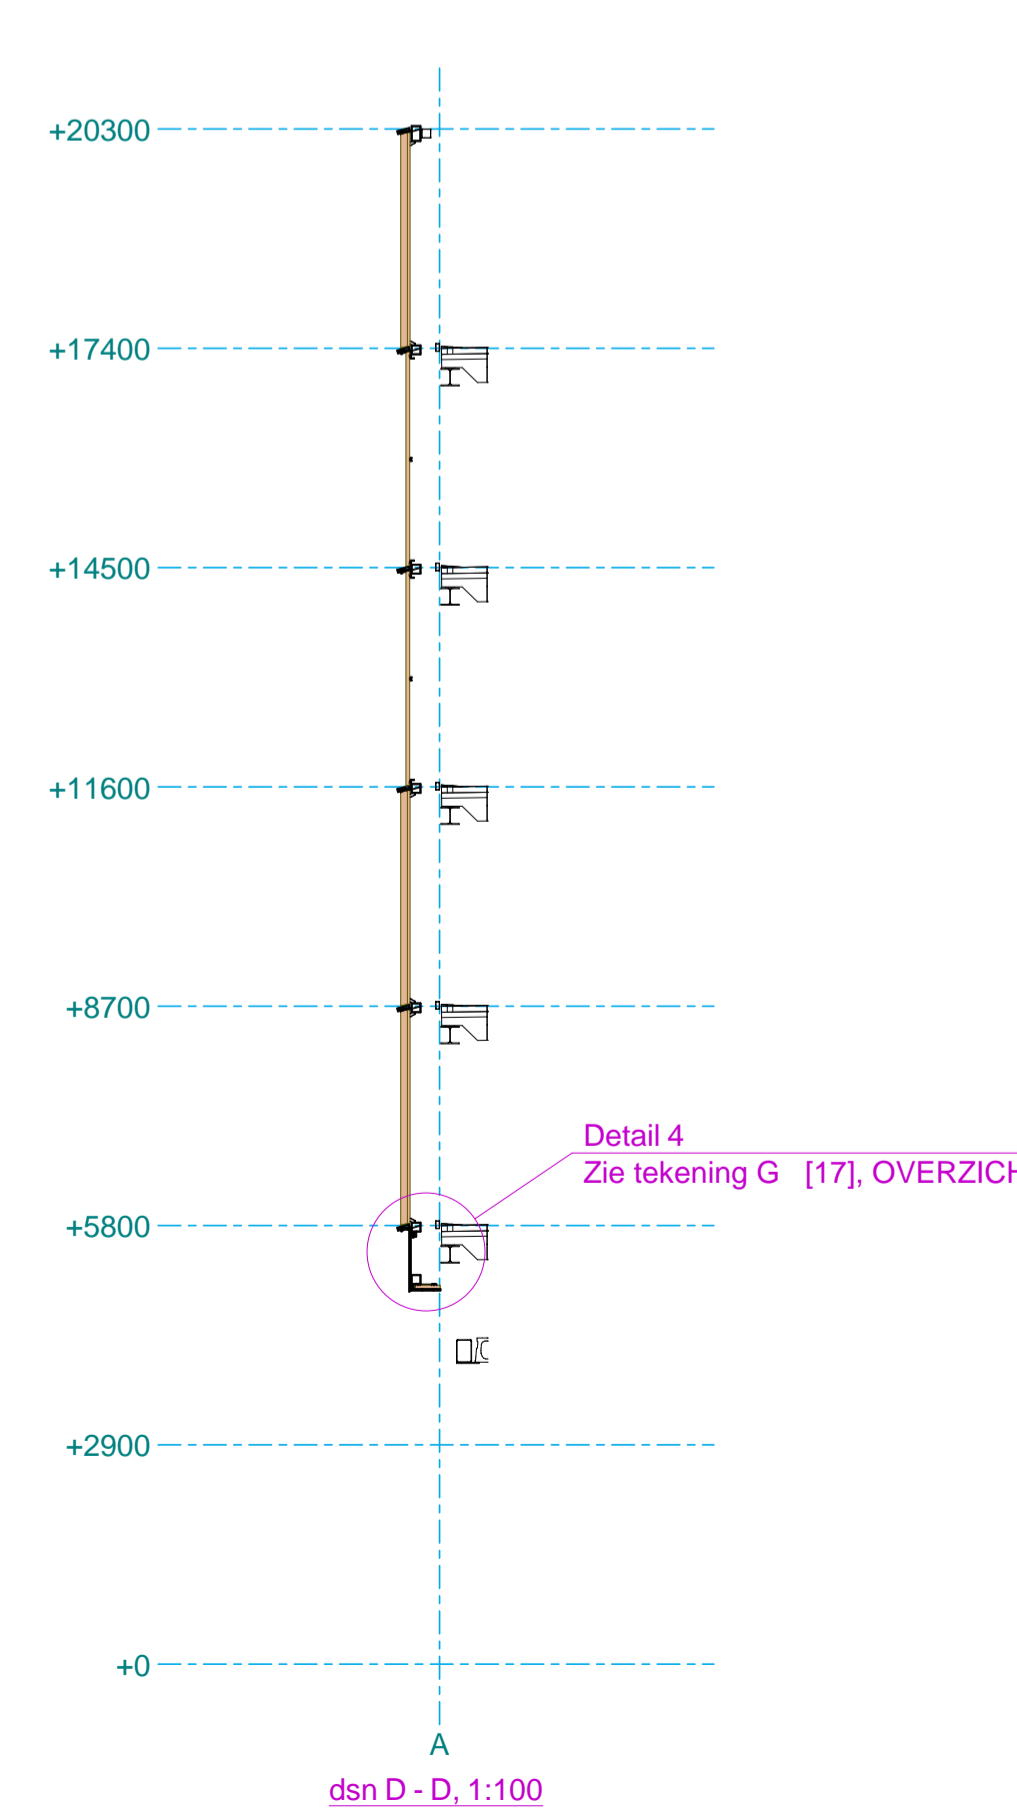

Dak
1:100

Project Het Zijdekwartier Arnhem
Onderwerp Dak aanzicht

Projectnummer FF26008
Datum 08/05/2026
Schaal 1:100
Formaat A1
Getekend AB
Tekeningnummer

Project Het Zijdekwartier Arnhem
Onderwerp Voorgevel deel A

Projectnummer FF26008
Datum 08/05/2026
Schaal 1:100
Formaat A2
Getekend AB
Tekeningnummer

G [2]

Project Het Zijdekwartier Arnhem
Onderwerp Voorgevel deel B

Projectnummer FF26008
Datum 08/05/2026
Schaal 1:100
Formaat A2
Getekend AB
Tekeningnummer

G [3]

Zijgevel rechts
1:100

dsn A - A, 1:100

Project Het Zijdekwartier Arnhem
Onderwerp Zijgevel rechts

Projectnummer FF26008
Datum 08/05/2026
Schaal 1:100
Formaat A2
Getekend AB
Tekeningnummer

G [4]

Zijgevel links
1:100

Project Het Zijdekwartier Arnhem
Onderwerp Zijgevel links

Projectnummer FF26008
Datum 08/05/2026
Schaal 1:100
Formaat A2
Getekend AB
Tekeningnummer