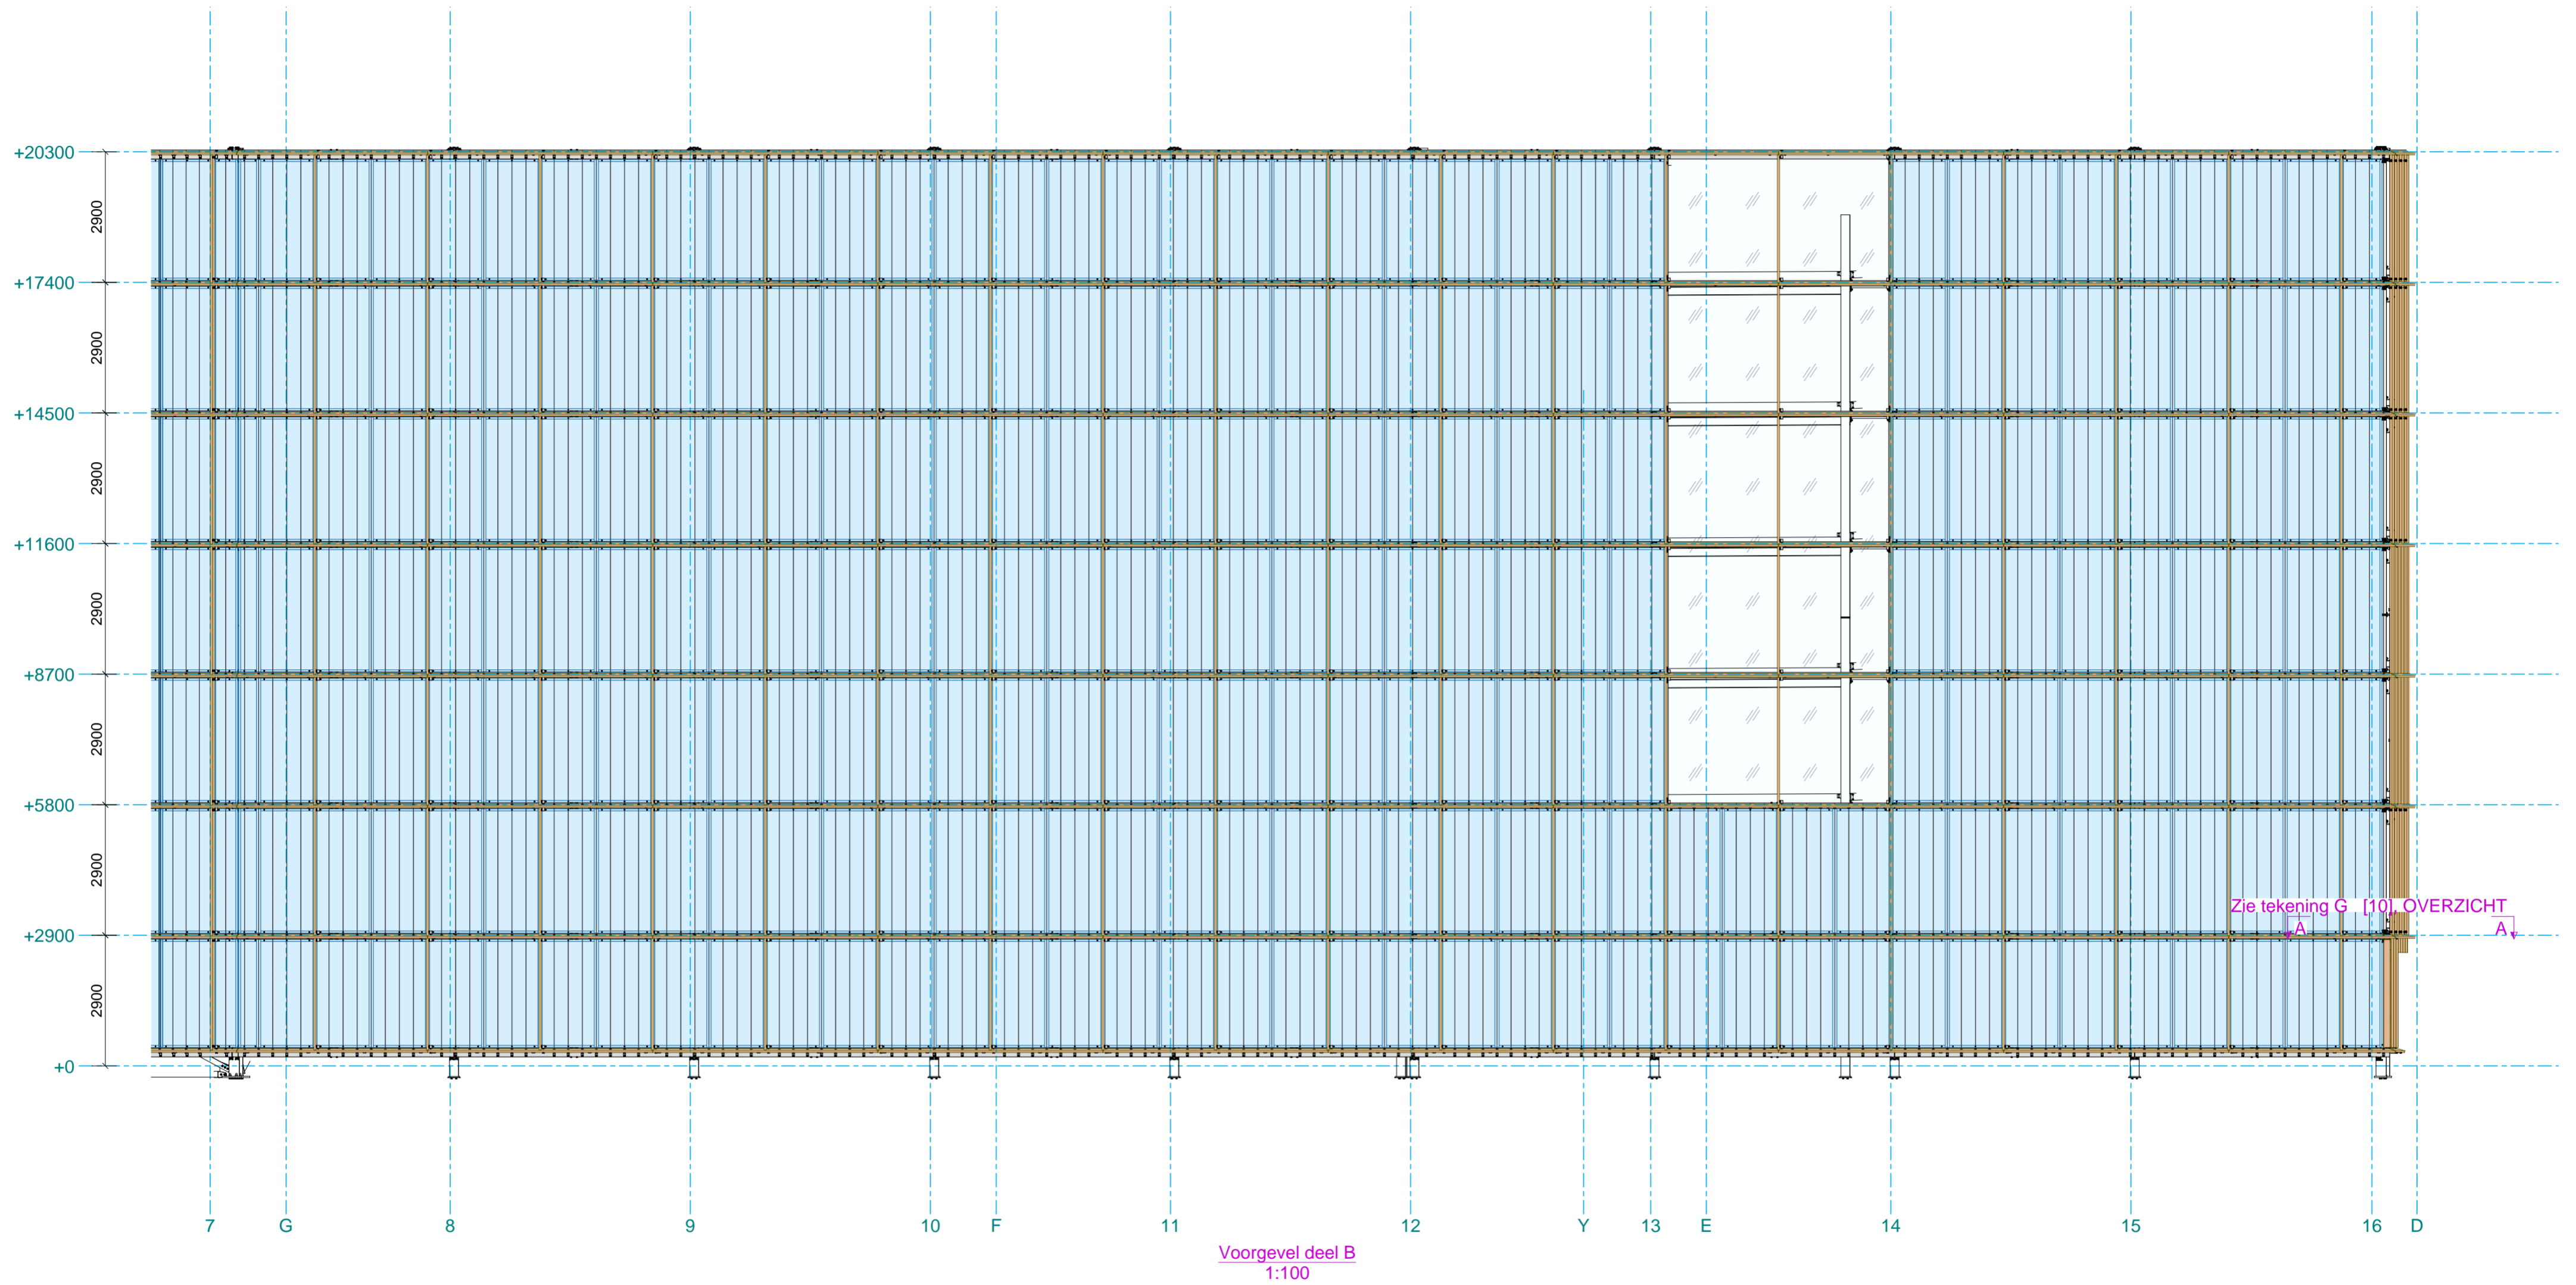

Dak
1:100

Project Het Zijdekwartier Arnhem
Onderwerp Dak aanzicht

Projectnummer FF26008
Datum 08/05/2026
Schaal 1:100
Formaat A1
Getekend AB
Tekeningnummer

Project Het Zijdekwartier Arnhem
Onderwerp Voorgevel deel A

Projectnummer FF26008
Datum 08/05/2026
Schaal 1:100
Formaat A2
Getekend AB
Tekeningnummer

G [2]

Project Het Zijdekwartier Arnhem
Onderwerp Voorgevel deel B

Projectnummer FF26008
Datum 08/05/2026
Schaal 1:100
Formaat A2
Getekend AB
Tekeningnummer

G [3]

Zijgevel rechts
1:100

dsn A - A, 1:100

Project Het Zijdekwartier Arnhem
Onderwerp Zijgevel rechts

Projectnummer FF26008
Datum 08/05/2026
Schaal 1:100
Formaat A2
Getekend AB
Tekeningnummer

G [4]

Zijgevel links
1:100

Project Het Zijdekwartier Arnhem
Onderwerp Zijgevel links

Projectnummer FF26008
Datum 08/05/2026
Schaal 1:100
Formaat A2
Getekend AB
Tekeningnummer