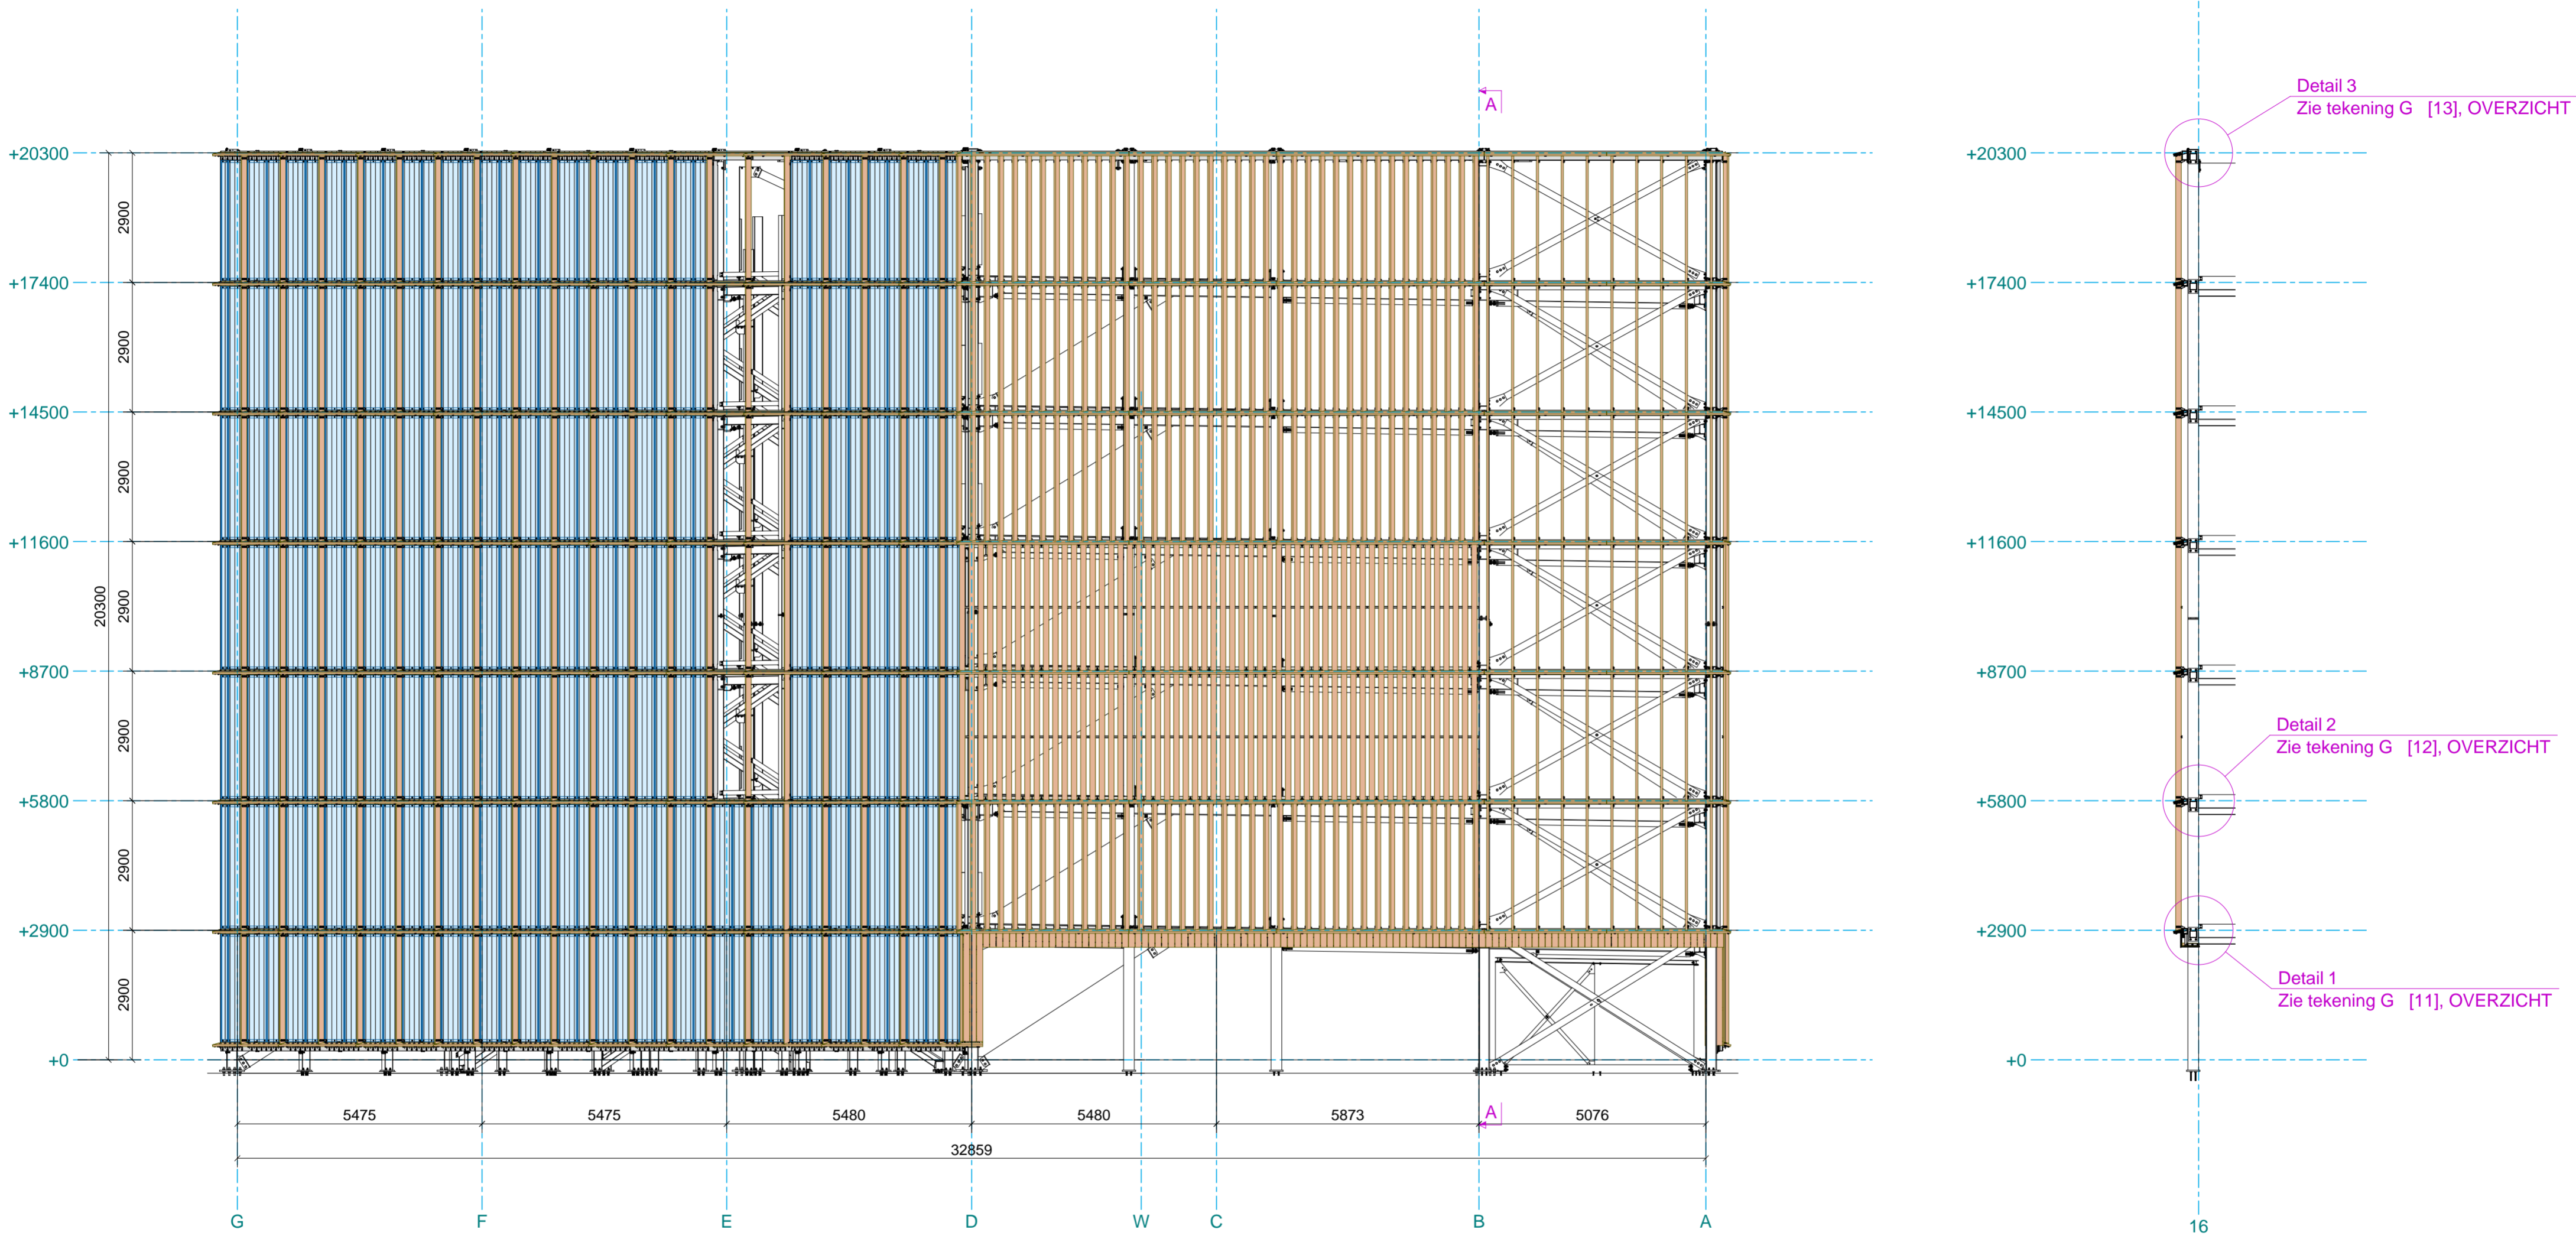

Dak
1:100

Project Het Zijdekwartier Arnhem
Onderwerp Dak aanzicht

Projectnummer FF26008
Datum 08/05/2026
Schaal 1:100
Formaat A1
Getekend AB
Tekeningnummer

Project Het Zijdekwartier Arnhem
Onderwerp Voorgevel deel A

Projectnummer FF26008
Datum 08/05/2026
Schaal 1:100
Formaat A2
Getekend AB
Tekeningnummer

G [2]

Project Het Zijdekwartier Arnhem
Onderwerp Voorgevel deel B

Projectnummer FF26008
Datum 08/05/2026
Schaal 1:100
Formaat A2
Getekend AB
Tekeningnummer

G [3]

Zijgevel rechts
1:100

dsn A - A, 1:100

Project Het Zijdekwartier Arnhem
Onderwerp Zijgevel rechts

Projectnummer FF26008
Datum 08/05/2026
Schaal 1:100
Formaat A2
Getekend AB
Tekeningnummer

G [4]

Zijgevel links
1:100

Project Het Zijdekwartier Arnhem
Onderwerp Zijgevel links

Projectnummer FF26008
Datum 08/05/2026
Schaal 1:100
Formaat A2
Getekend AB
Tekeningnummer