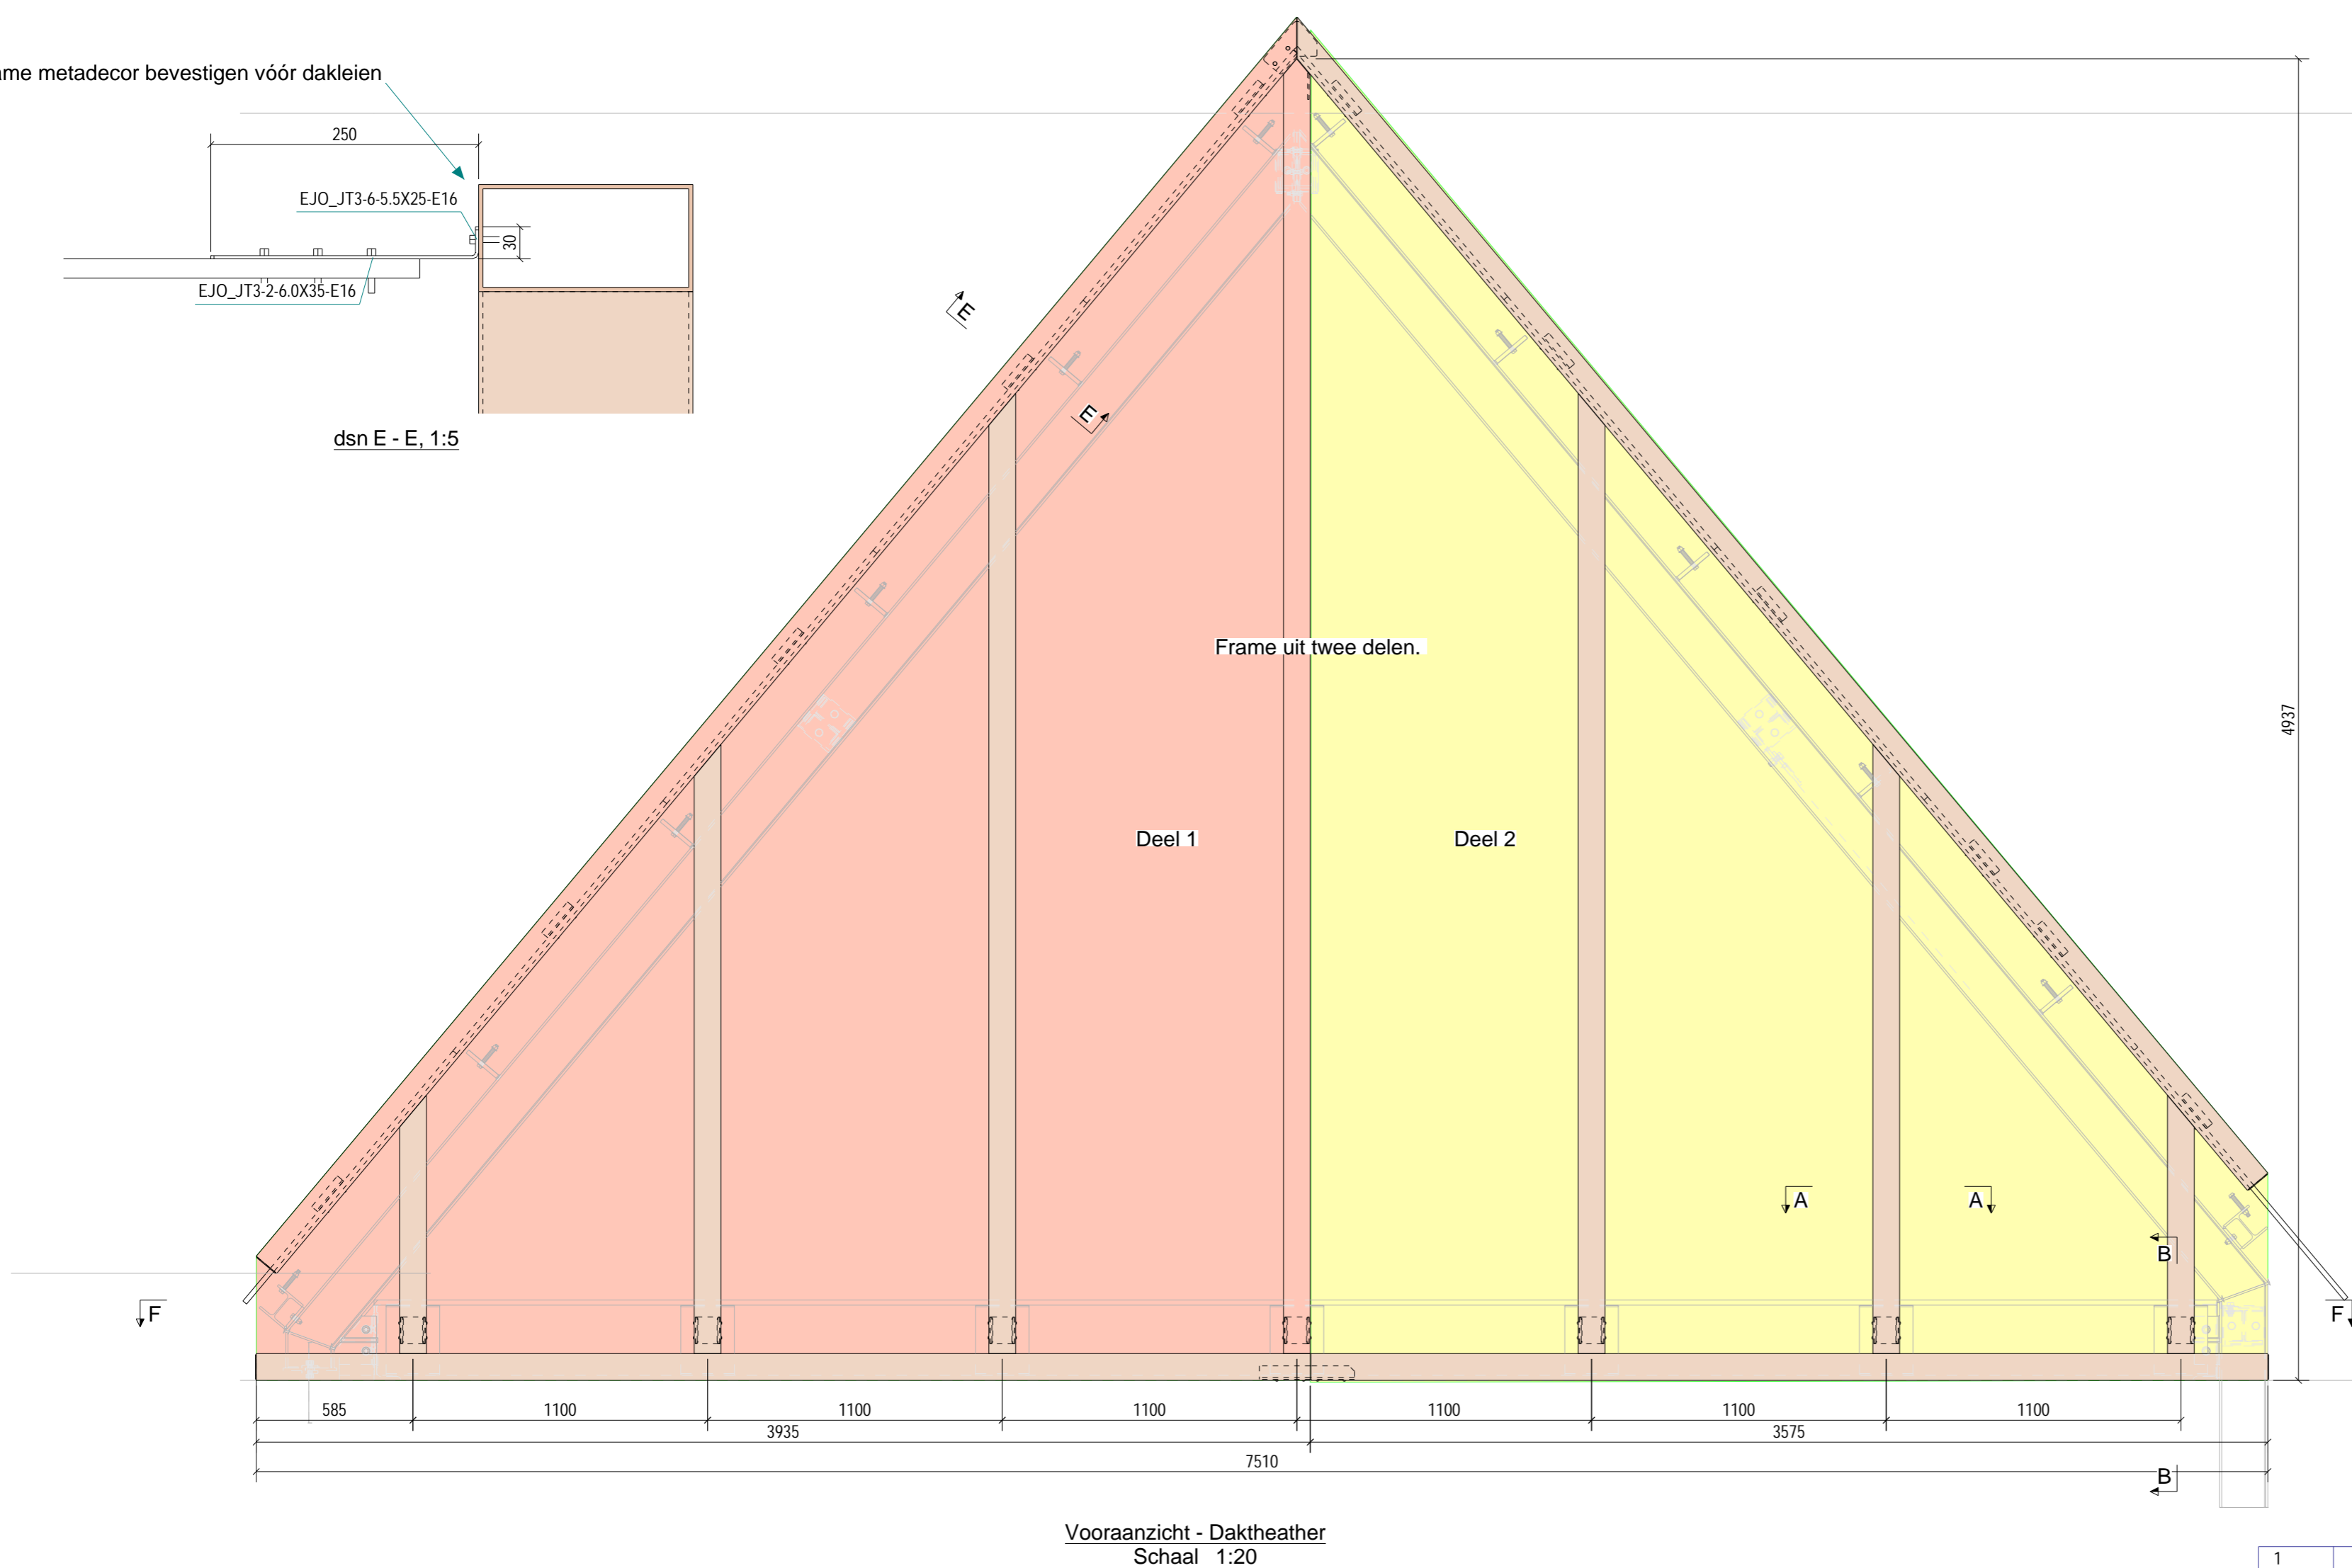

Frame metadecor bevestigen vóór dakleien