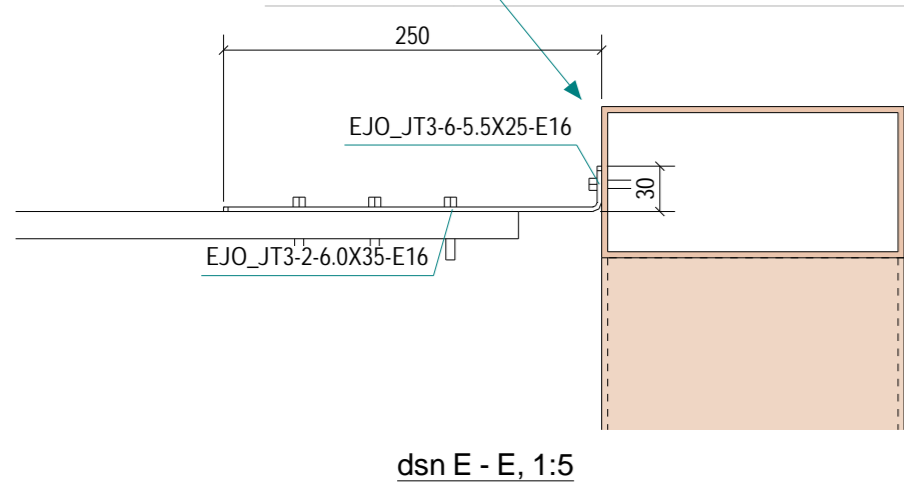

Frame metadecor bevestigen vóór dakleien